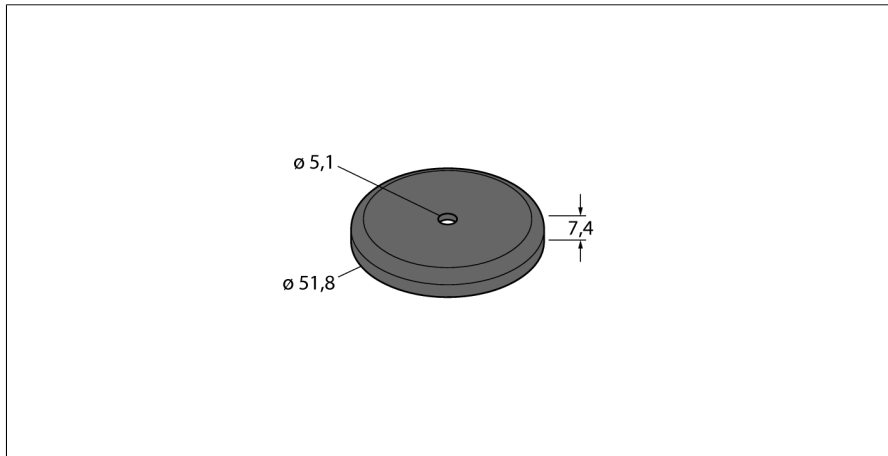

Аксессуары Монтажный зажим SMBWLSMAG

- Магнитный кронштейн для серии WLS28
- Простое крепление к металлическим поверхностям
- Нагрузка до 15 кг
- В комплекте два магнитных кронштейна, два винта и две гайки с пружинными шайбами.

| | |
|------------------|-----------|
| Тип | SMBWLSMAG |
| Идент. № | 3019574 |
| Материал корпуса | Металл |