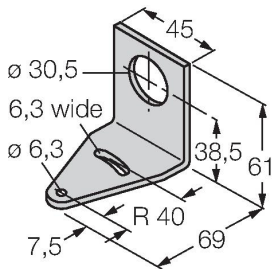

Технические характеристики

Степень защиты IP67
IP69

Испытания/сертификаты

Approvals Сертификация CE, cULus

Аксессуары

SMB30A

3032723

Монтажный кронштейн, прямоугольный, нерж. сталь, для датчиков с резьбой 30 мм

SMB30SC

3052521

Монтажный зажим, РВТ черн., для датчиков с резьбой 30 мм, поворотный

Аксессуары

Чертеж с размерами

Тип

ID №

RKC4.4T-2/TEL

6625013

Кабельный соединитель, розетка M12, прямая, 4-конт., длина кабеля: 2 м, материал оболочки: ПВХ, черн.; сертификат cULus; возможны другие длины и материалы кабеля см. www.turck.com

WKC4.4T-2/TEL

6625025

Соединительный кабель, "мама" M12, угловой, 4-конт., длина кабеля: 2 м, материал оболочки: ПВХ, черн.; сертификат cULus; возможны другие длины и материалы кабеля см. www.turck.com