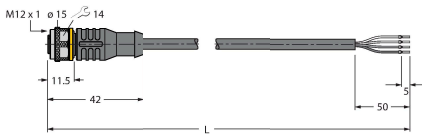

SMB30SC

3052521

Монтажный зажим, РВТ черн., для датчиков с резьбой 30 мм, поворотный

Аксессуары

Чертеж с размерами

Тип

ID №

RKC4.4T-2/TEL

6625013

Кабельный соединитель, розетка M12, прямая, 4-конт., длина кабеля: 2 м, материал оболочки: ПВХ, черн.; сертификат cULus; возможны другие длины и материалы кабеля см. www.turck.com

WKC4.4T-2/TEL

6625025

Соединительный кабель, "мама" M12, угловой, 4-конт., длина кабеля: 2 м, материал оболочки: ПВХ, черн.; сертификат cULus; возможны другие длины и материалы кабеля см. www.turck.com