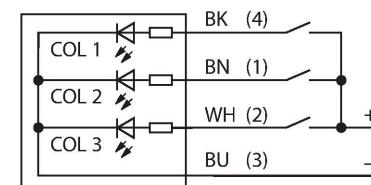

Схема подключения

Принцип действия

Светодиод со степенью защиты IP67/ IP69k, служит для установки внутри и вне помещений. В зависимости от соединения, один из двух возможных цветов горит постоянно в течение периода одного входного сигнала PNP.