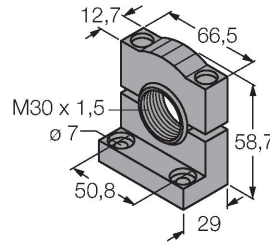

Технические характеристики

Степень защиты IP67
IP69

Испытания/сертификаты

Approvals Сертификация CE, cULus

Аксессуары

SMB30A

3032723

Монтажный кронштейн, прямоугольный, нерж. сталь, для датчиков с резьбой 30 мм

SMB30SC

3052521

Монтажный зажим, РВТ черн., для датчиков с резьбой 30 мм, поворотный

Аксессуары

Чертеж с размерами

Тип

ID №

RKC4.4T-2/TEL

6625013

Кабельный соединитель, розетка M12, прямая, 4-конт., длина кабеля: 2 м, материал оболочки: ПВХ, черн.; сертификат cULus; возможны другие длины и материалы кабеля см. www.turck.com

WKC4.4T-2/TEL

6625025

Соединительный кабель, "мама" M12, угловой, 4-конт., длина кабеля: 2 м, материал оболочки: ПВХ, черн.; сертификат cULus; возможны другие длины и материалы кабеля см. www.turck.com