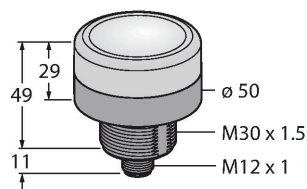

K50BLGXXPQ

Светодиодный индикатор – маяк

Технические характеристики

Тип	K50BLGXXPQ
ID №	3020092
Данные по сигналам и индикации	
Назначение	Светодиодная индикаторная подсветка
Функция	точечная подсветка
Тип источника света	зел.
Срок службы светодиода (L70)	50000 h
с регулировкой	нет
Функции цвета 1	Зеленый, Постоянно включен
Специальные характеристики	Для промывки под давлением
Электрические параметры	
Рабочее напряжение	12...30 В =
Номинальный рабочий ток (DC)	≤ 140 мА
Макс. потребление тока на цвет	140 мА
Тип входа	PNP
Время отклика типовое	< 7 мс
Механические характеристики	
для подключения в каскад	нет
Конструкция	Актуатор, K50BL
Размеры	Ø 50 x 60 x 60 мм
Материал корпуса	Пластмасса, PC, Cat6, Черный
Window material	Поликарбонат, прозрачный
Электрическое подключение	Разъем, M12 × 1, ПВХ
Количество проводников	4
Температура окружающей среды	-40...+50 °С
Относительная влажность	0...90 %

Свойства

- Светодиод, видимый со всех сторон
- Вид сбоку
- С индивидуальным управлением
- Резьба M30x1.5
- Степень защиты IP67
- Одноцветный: Зел. (COL 1)
- "Папа", M12x1
- Рабочее напряжение 12...30 В =

6625013

Кабельный соединитель, розетка M12, прямая, 4-конт., длина кабеля: 2 м, материал оболочки: ПВХ, черн.; сертификат cULus; возможны другие длины и материалы кабеля см. www.turck.com

WKC4.4T-2/TEL

6625025

Соединительный кабель, "мама" M12, угловой, 4-конт., длина кабеля: 2 м, материал оболочки: ПВХ, черн.; сертификат cULus; возможны другие длины и материалы кабеля см. www.turck.com