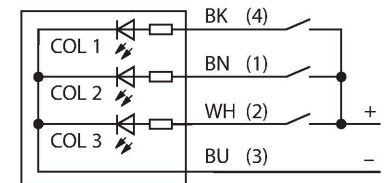

Принцип действия

Эти светодиодные маячки в исполнении IP67/IP69K подходят как для применения внутри помещений, так и на открытом воздухе. Стойкий к УФ пластиковый корпус. Светоизлучающая поверхность видна под углом 180° относительно поверхности монтажа. Уникальный серый вид в выключенном состоянии позволяет хорошо различать его даже на при солнечном свете. В зависимости от подключения, один из трех светодиодов включается на период подачи входного сигнала.

Технические характеристики

Тип	S18LBXXPQP
ID №	3020991
Данные по сигналам и индикации	
Назначение	Светодиодная индикаторная подсветка
Функция	точечная подсветка
Тип источника света	син.
с регулировкой	нет
Функции цвета 1	Синий, Постоянно включен, 0.6 лм
Специальные характеристики	Для промывки под давлением
Электрические параметры	
Рабочее напряжение	10...30 В =
Номинальный рабочий ток (DC)	≤ 25 мА
Макс. потребление тока на цвет	25 мА
Тип входа	PNP
Время отклика типовое	< 1 мс
Механические характеристики	
для подключения в каскад	нет
Конструкция	Цилиндр с резьбой, S18L
Размеры	Ø 23.5 x 35.7 x 35.7 мм
Материал корпуса	Пластмасса, PC, Cat6, Черный
Window material	Поликарбонат, рассеянный
Электрическое подключение	Кабель с разъемом, M12 x 1, 0.15 м, ПВХ
Количество проводников	4
Температура окружающей среды	-40...+50 °C
Степень защиты	IP67 IP69