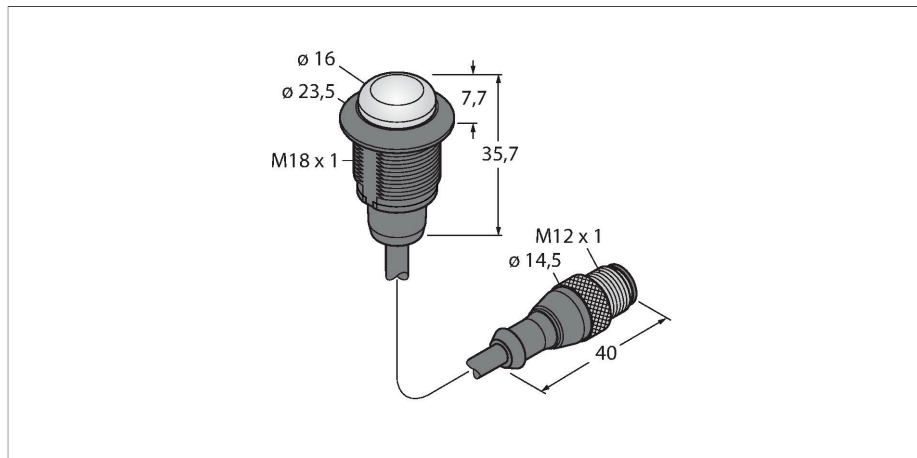

### Свойства

- Светодиод, видимый со всех сторон
- С индивидуальным управлением
- Механическая резьба M18x1
- Степени защиты IP67 и IP69K
- Материалы стойкие к УФ
- Потребл. тока на один цвет светодиода: макс. 25 мА
- Одноцветный: Гол. (COL 1)
- Кабель с разъемом "папа" M12 x 1
- Рабочее напряжение 10...30 В =

### Технические характеристики

Тип	S18LBXXPQP
ID №	3020991
<b>Данные по сигналам и индикации</b>	
Назначение	Светодиодная индикаторная подсветка
Функция	точечная подсветка
Тип источника света	син.
с регулировкой	нет
Функции цвета 1	Синий, Постоянно включен, 0.6 лм
Специальные характеристики	Для промывки под давлением
<b>Электрические параметры</b>	
Рабочее напряжение	10...30 В =
Номинальный рабочий ток (DC)	≤ 25 мА
Макс. потребление тока на цвет	25 мА
Тип входа	PNP
Время отклика типовое	< 1 мс
<b>Механические характеристики</b>	
для подключения в каскад	нет
Конструкция	Цилиндр с резьбой, S18L
Размеры	Ø 23.5 x 35.7 x 35.7 мм
Материал корпуса	Пластмасса, PC, Cat6, Черный
Window material	Поликарбонат, рассеянный
Электрическое подключение	Кабель с разъемом, M12 x 1, 0.15 м, ПВХ
Количество проводников	4
Температура окружающей среды	-40...+50 °C
Степень защиты	IP67 IP69

### Аксессуары

Чертеж с размерами	Тип	ID №	
	RKC4.4T-2/TEL	6625013	Кабельный соединитель, розетка M12, прямая, 4-конт., длина кабеля: 2 м, материал оболочки: ПВХ, черн.; сертификат cULus; возможны другие длины и материалы кабеля см. <a href="http://www.turck.com">www.turck.com</a>
	WKC4.4T-2/TEL	6625025	Соединительный кабель, "мама" M12, угловой, 4-конт., длина кабеля: 2 м, материал оболочки: ПВХ, черн.; сертификат cULus; возможны другие длины и материалы кабеля см. <a href="http://www.turck.com">www.turck.com</a>