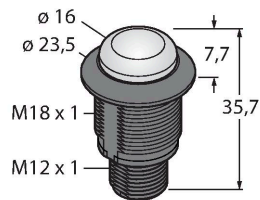

S18LGRXPQ

Светодиодный индикатор – маяк

Свойства

- Светодиод, видимый со всех сторон
- С индивидуальным управлением
- Механическая резьба M18x1
- Степени защиты IP67 и IP69K
- Материалы стойкие к УФ
- Потребл. тока на один цвет светодиода: макс. 25 мА
- Многоцветный: Зеленый (цвет 1) / Красный (цвет 2)
- "Папа" M12 x 1
- Рабочее напряжение 10...30 В =

Технические характеристики

Тип	S18LGRXPQ
ID №	3021260
Данные по сигналам и индикации	
Назначение	Светодиодная индикаторная подсветка
Функция	точечная подсветка
Тип источника света	зел. красн.
с регулировкой	нет
Функции цвета 1	Зеленый, Постоянно включен, 4.1 лм
Функции цвета 2	Красный, 1.1 лм
Специальные характеристики	Для промывки под давлением
Электрические параметры	
Рабочее напряжение	10...30 В =
Номинальный рабочий ток (DC)	≤ 25 мА
Макс. потребление тока на цвет	25 мА
Тип входа	PNP
Время отклика типовое	< 1 мс
Механические характеристики	
для подключения в каскад	нет
Конструкция	Цилиндр с резьбой, S18L
Размеры	Ø 23.5 x 35.7 x 35.7 мм
Материал корпуса	Пластмасса, PC, Cat6 _A Черный
Window material	Поликарбонат, рассеянный
Электрическое подключение	Разъем, M12 × 1, ПВХ
Количество проводников	4
Температура окружающей среды	-40...+50 °C
Степень защиты	IP67

Технические характеристики

IP69

Испытания/сертификаты

Approvals

Сертификация CE, UL

Аксессуары

Чертеж с размерами	Тип	ID №	
	RKC4.4T-2/TEL	6625013	Кабельный соединитель, розетка M12, прямая, 4-конт., длина кабеля: 2 м, материал оболочки: ПВХ, черн.; сертификат cULus; возможны другие длины и материалы кабеля см. www.turck.com
	WKC4.4T-2/TEL	6625025	Соединительный кабель, "мама" M12, угловой, 4-конт., длина кабеля: 2 м, материал оболочки: ПВХ, черн.; сертификат cULus; возможны другие длины и материалы кабеля см. www.turck.com