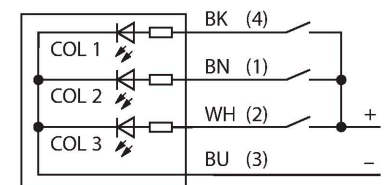

Схема подключения

Принцип действия

Эти светодиодные маячки в исполнении IP67/IP69K подходят как для применения внутри помещений, так и на открытом воздухе. Стойкий к УФ пластиковый корпус. Светоизлучающая поверхность видна под углом 180° относительно поверхности монтажа. Уникальный серый вид в выключенном состоянии позволяет хорошо различать его даже на при солнечном свете. В зависимости от подключения, один из трех светодиодов включается на период подачи входного сигнала.

Технические характеристики

Тип	S18LGRXPQ
ID №	3021260
Данные по сигналам и индикации	
Назначение	Светодиодная индикаторная подсветка
Функция	точечная подсветка
Тип источника света	зел. красн.
с регулировкой	нет
Функции цвета 1	Зеленый, Постоянно включен, 4.1 лм
Функции цвета 2	Красный, 1.1 лм
Специальные характеристики	Для промывки под давлением
Электрические параметры	
Рабочее напряжение	10...30 В =
Номинальный рабочий ток (DC)	≤ 25 мА
Макс. потребление тока на цвет	25 мА
Тип входа	PNP
Время отклика типовое	< 1 мс
Механические характеристики	
для подключения в каскад	нет
Конструкция	Цилиндр с резьбой, S18L
Размеры	Ø 23.5 x 35.7 x 35.7 мм
Материал корпуса	Пластмасса, PC, Cat6_A Черный
Window material	Поликарбонат, рассеянный
Электрическое подключение	Разъем, M12 × 1, ПВХ
Количество проводников	4
Температура окружающей среды	-40...+50 °C
Степень защиты	IP67