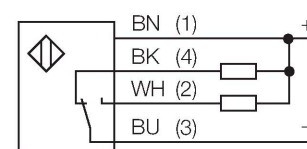

S18-2VNDL-2M

Фотоэлектрический датчик – диффузионный датчик

Технические характеристики

Тип	S18-2VNDL-2M
ID №	3042160
Оптические данные	
Функция	Датчик приближения
Рабочий режим	рассеянный
Тип источника света	красн.
Длина волны	624 нм
Диапазон	1...750 мм
Электрические параметры	
Рабочее напряжение	10...30 В =
Остаточная пульсация	< 10 % U _{ss}
Ток холостого хода	≤ 16 мА
Защита от короткого замыкания	да / Циклический
Защита от обратной полярности	да
Выходная функция	Дополнительный контакт, NPN
Задержка готовности	≤ 100 мс
Время отклика типовое	< 1.5 мс
Параметр настройки	Потенциометр
Механические характеристики	
Конструкция	Трубка, S18
Размеры	Ø 18 x 88 мм
Материал корпуса	Пластмасса, Термопластичный материал
Линза	Акрил
Электрическое подключение	Кабель, 2 м, ПВХ
Количество проводников	4
Поперечное сечение жилы	0.5 мм ²

Схема подключения

Принцип действия

Излучатель и приемник встроены в один корпус. Детектируется отражённый свет от объекта, что является причиной переключения датчика. Дистанция переключения диффузионного датчика значительно зависит от отражающей способности цели.

Запас по работоспособности

Аксессуары

Аксессуары

Чертеж с размерами	Тип	ID №	
	RKC4.5T-2/TEL	6625016	Кабельный соединитель, розетка M12, прямая, 5-конт., длина кабеля: 2 м, материал оболочки: ПВХ, черн.; сертификат cULus; возможны другие длины и материалы кабеля см. www.turck.com
	WKC4.5T-2/TEL	6625028	Соединительный кабель, "мама" M12, угловой, 5-конт., длина кабеля: 2 м, материал оболочки: ПВХ, черн.; сертификат cULus; возможны другие длины и материалы кабеля см. www.turck.com