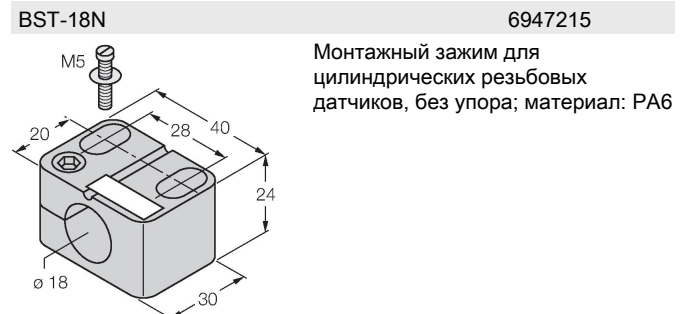

Схема подключения

Принцип действия

Излучатель и приемник встроены в один корпус. Детектируется отражённый свет от объекта, что является причиной переключения датчика. Дистанция переключения диффузионного датчика значительно зависит от отражающей способности цели.

Запас по работоспособности

Аксессуары

Аксессуары

Чертеж с размерами	Тип	ID №	
	RKC4.5T-2/TEL	6625016	Кабельный соединитель, розетка M12, прямая, 5-конт., длина кабеля: 2 м, материал оболочки: ПВХ, черн.; сертификат cULus; возможны другие длины и материалы кабеля см. www.turck.com
	WKC4.5T-2/TEL	6625028	Соединительный кабель, "мама" M12, угловой, 5-конт., длина кабеля: 2 м, материал оболочки: ПВХ, черн.; сертификат cULus; возможны другие длины и материалы кабеля см. www.turck.com