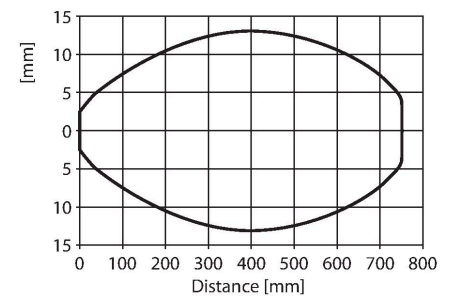

S18-2VNDL-2M

Фотоэлектрический датчик – диффузионный датчик

Технические характеристики

Тип	S18-2VNDL-2M
ID №	3042160
Оптические данные	
Функция	Датчик приближения
Рабочий режим	рассеянный
Тип источника света	красн.
Длина волны	624 нм
Диапазон	1...750 мм
Электрические параметры	
Рабочее напряжение	10...30 В =
Остаточная пульсация	< 10 % U _{ss}
Ток холостого хода	≤ 16 мА
Защита от короткого замыкания	да / Циклический
Защита от обратной полярности	да
Выходная функция	Дополнительный контакт, NPN
Задержка готовности	≤ 100 мс
Время отклика типовое	< 1.5 мс
Параметр настройки	Потенциометр
Механические характеристики	
Конструкция	Трубка, S18
Размеры	Ø 18 x 88 мм
Материал корпуса	Пластмасса, Термопластичный материал
Линза	Акрил
Электрическое подключение	Кабель, 2 м, ПВХ
Количество проводников	4
Поперечное сечение жилы	0.5 мм ²

Схема подключения

Принцип действия

Излучатель и приемник встроены в один корпус. Детектируется отражённый свет от объекта, что является причиной переключения датчика. Дистанция переключения диффузионного датчика значительно зависит от отражающей способности цели.

Запас по работоспособности

Аксессуары

Аксессуары

Чертеж с размерами	Тип	ID №	
	RKC4.5T-2/TEL	6625016	Кабельный соединитель, розетка M12, прямая, 5-конт., длина кабеля: 2 м, материал оболочки: ПВХ, черн.; сертификат cULus; возможны другие длины и материалы кабеля см. www.turck.com
	WKC4.5T-2/TEL	6625028	Соединительный кабель, "мама" M12, угловой, 5-конт., длина кабеля: 2 м, материал оболочки: ПВХ, черн.; сертификат cULus; возможны другие длины и материалы кабеля см. www.turck.com