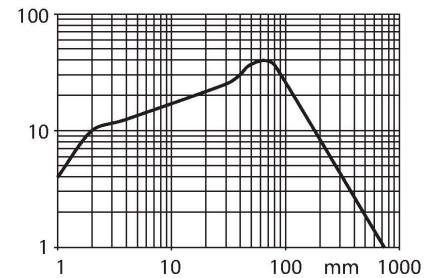

S18-2VNDL-2M

Фотоэлектрический датчик – диффузионный датчик

Технические характеристики

Тип	S18-2VNDL-2M
ID №	3042160
Оптические данные	
Функция	Датчик приближения
Рабочий режим	рассеянный
Тип источника света	красн.
Длина волны	624 нм
Диапазон	1...750 мм
Электрические параметры	
Рабочее напряжение	10...30 В =
Остаточная пульсация	< 10 % U _{ss}
Ток холостого хода	≤ 16 мА
Защита от короткого замыкания	да / Циклический
Защита от обратной полярности	да
Выходная функция	Дополнительный контакт, NPN
Задержка готовности	≤ 100 мс
Время отклика типовое	< 1.5 мс
Параметр настройки	Потенциометр
Механические характеристики	
Конструкция	Трубка, S18
Размеры	Ø 18 x 88 мм
Материал корпуса	Пластмасса, Термопластичный материал
Линза	Акрил
Электрическое подключение	Кабель, 2 м, ПВХ
Количество проводников	4
Поперечное сечение жилы	0.5 мм ²

Схема подключения

Принцип действия

Излучатель и приемник встроены в один корпус. Детектируется отражённый свет от объекта, что является причиной переключения датчика. Дистанция переключения диффузионного датчика значительно зависит от отражающей способности цели.

Запас по работоспособности

Аксессуары

Аксессуары

Чертеж с размерами	Тип	ID №	
	RKC4.5T-2/TEL	6625016	Кабельный соединитель, розетка M12, прямая, 5-конт., длина кабеля: 2 м, материал оболочки: ПВХ, черн.; сертификат cULus; возможны другие длины и материалы кабеля см. www.turck.com
	WKC4.5T-2/TEL	6625028	Соединительный кабель, "мама" M12, угловой, 5-конт., длина кабеля: 2 м, материал оболочки: ПВХ, черн.; сертификат cULus; возможны другие длины и материалы кабеля см. www.turck.com