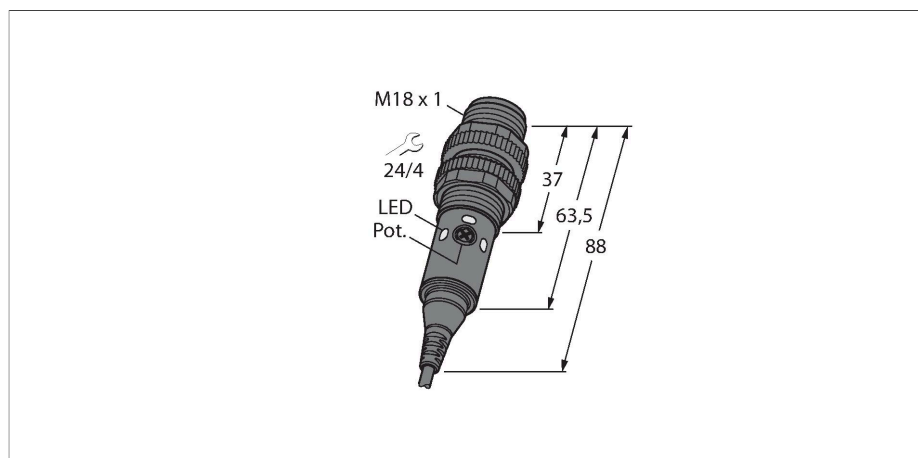

S18-2VNDL-2M

Фотоэлектрический датчик – диффузионный датчик

Технические характеристики

Тип	S18-2VNDL-2M
ID №	3042160
Оптические данные	
Функция	Датчик приближения
Рабочий режим	рассеянный
Тип источника света	красн.
Длина волны	624 нм
Диапазон	1...750 мм
Электрические параметры	
Рабочее напряжение	10...30 В =
Остаточная пульсация	< 10 % U _{ss}
Ток холостого хода	≤ 16 мА
Защита от короткого замыкания	да / Циклический
Защита от обратной полярности	да
Выходная функция	Дополнительный контакт, NPN
Задержка готовности	≤ 100 мс
Время отклика типовое	< 1.5 мс
Параметр настройки	Потенциометр
Механические характеристики	
Конструкция	Трубка, S18
Размеры	Ø 18 x 88 мм
Материал корпуса	Пластмасса, Термопластичный материал
Линза	Акрил
Электрическое подключение	Кабель, 2 м, ПВХ
Количество проводников	4
Поперечное сечение жилы	0.5 мм ²

Свойства

- Кабель, 2 м
- Степень защиты IP67
- Температура окружающей среды: -40...+70 °C
- Регулировка чувствительности потенциометром
- Видимый красный светодиод
- Рабочее напряжение: 10...30 В =
- Переключающий выход NPN, HO/H3

Схема подключения

Принцип действия

Излучатель и приемник встроены в один корпус. Детектируется отражённый свет от объекта, что является причиной переключения датчика. Дистанция переключения диффузионного датчика значительно зависит от отражающей способности цели.

Запас по работоспособности

Аксессуары

Аксессуары

Чертеж с размерами	Тип	ID №	
	RKC4.5T-2/TEL	6625016	Кабельный соединитель, розетка M12, прямая, 5-конт., длина кабеля: 2 м, материал оболочки: ПВХ, черн.; сертификат cULus; возможны другие длины и материалы кабеля см. www.turck.com
	WKC4.5T-2/TEL	6625028	Соединительный кабель, "мама" M12, угловой, 5-конт., длина кабеля: 2 м, материал оболочки: ПВХ, черн.; сертификат cULus; возможны другие длины и материалы кабеля см. www.turck.com