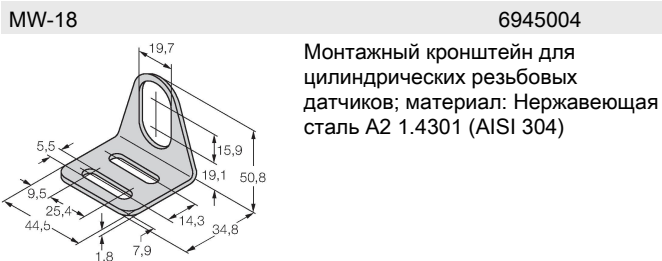

Схема подключения

Принцип действия

Излучатель и приемник встроены в один корпус. Детектируется отражённый свет от объекта, что является причиной переключения датчика. Дистанция переключения диффузионного датчика значительно зависит от отражающей способности цели.

Запас по работоспособности

Аксессуары

Аксессуары

Чертеж с размерами	Тип	ID №	
	RKC4.5T-2/TEL	6625016	Кабельный соединитель, розетка M12, прямая, 5-конт., длина кабеля: 2 м, материал оболочки: ПВХ, черн.; сертификат cULus; возможны другие длины и материалы кабеля см. www.turck.com
	WKC4.5T-2/TEL	6625028	Соединительный кабель, "мама" M12, угловой, 5-конт., длина кабеля: 2 м, материал оболочки: ПВХ, черн.; сертификат cULus; возможны другие длины и материалы кабеля см. www.turck.com