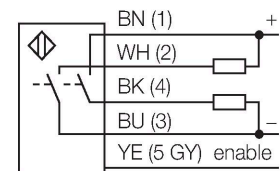

Схема подключения

Технические характеристики

Тип	Q45UBB63BCQ6
ID №	3046363
Данные по ультразвуку	
Функция	Датчик приближения
Диапазон	250...3000 мм
Ультразвуковая частота	128 кГц
Повторяемость	≤ ± 0.5 мм
Температурный дрейф	≤ 0.13 % установившегося значения/К
Электрические параметры	
Рабочее напряжение	12...24 В =
Время отклика типовое	< 40 мс
Выходная функция	НО контакт, PNP/NPN
Частота переключения	≤ 50 Гц
Гистерезис	≤ 1 мм
Защита от короткого замыкания	да / Циклический
Защита от обратной полярности	Полный
Механические характеристики	
Конструкция	Прямоугольный, Q45
Направление излучения	прямой
Размеры	79.4 x 44.5 x 102.6 мм
Материал корпуса	Пластмасса, PBT
Материал звукового преобразователя	пластмасса, эпоксидная смола и полиуретан
Электрическое подключение	Разъем, M12 × 1, ПВХ
Температура окружающей среды	-25...+70 °C
Относительная влажность	100 %
Степень защиты	IP67

Технические характеристики

Испытания/сертификаты

Средняя наработка до отказа 50 лет в соответствии с SN 29500-(Изд. 99) 40 °C

Approvals CE

Аксессуары

SMB30A

3032723

Монтажный кронштейн, прямоугольный, нерж. сталь, для датчиков с резьбой 30 мм

Тип

ID №

RKC4.5T-2/TEL

6625016

Кабельный соединитель, розетка M12, прямая, 5-конт., длина кабеля: 2 м, материал оболочки: ПВХ, черн.; сертификат cULus; возможны другие длины и материалы кабеля см. www.turck.com

WKC4.5T-2/TEL

6625028

Соединительный кабель, "мама" M12, угловой, 5-конт., длина кабеля: 2 м, материал оболочки: ПВХ, черн.; сертификат cULus; возможны другие длины и материалы кабеля см. www.turck.com