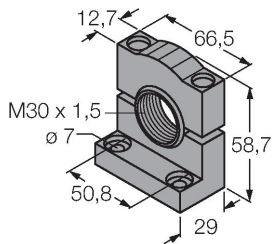

Технические характеристики

Испытания/сертификаты

Средняя наработка до отказа 50 лет в соответствии с SN 29500-(Изд. 99) 40 °C

Approvals CE

Аксессуары

SMB30A

3032723

Монтажный кронштейн, прямоугольный, нерж. сталь, для датчиков с резьбой 30 мм

SMB30MM

3027162

Монтажный зажим, нерж. сталь, для датчиков с резьбой 30 мм

SMB30SC

3052521

Монтажный зажим, РВТ черн., для датчиков с резьбой 30 мм, поворотный

Аксессуары

Чертеж с размерами

Тип

ID №

RKC4.5T-2/TEL

6625016

Кабельный соединитель, розетка M12, прямая, 5-конт., длина кабеля: 2 м, материал оболочки: ПВХ, черн.; сертификат cULus; возможны другие длины и материалы кабеля см. www.turck.com

WKC4.5T-2/TEL

6625028

Соединительный кабель, "мама" M12, угловой, 5-конт., длина кабеля: 2 м, материал оболочки: ПВХ, черн.; сертификат cULus; возможны другие длины и материалы кабеля см. www.turck.com