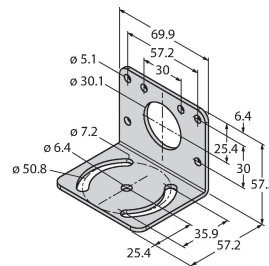

Технические характеристики

Испытания/сертификаты

Средняя наработка до отказа 50 лет в соответствии с SN 29500-(Изд. 99) 40 °C

Approvals CE

Аксессуары

SMB30A

3032723

Монтажный кронштейн, прямоугольный, нерж. сталь, для датчиков с резьбой 30 мм

SMB30MM

3027162

Монтажный зажим, нерж. сталь, для датчиков с резьбой 30 мм

SMB30SC

3052521

Монтажный зажим, РВТ черн., для датчиков с резьбой 30 мм, поворотный

Аксессуары

Чертеж с размерами

Тип

ID №

RKC4.5T-2/TEL

6625016

Кабельный соединитель, розетка M12, прямая, 5-конт., длина кабеля: 2 м, материал оболочки: ПВХ, черн.; сертификат cULus; возможны другие длины и материалы кабеля см. www.turck.com

WKC4.5T-2/TEL

6625028

Соединительный кабель, "мама" M12, угловой, 5-конт., длина кабеля: 2 м, материал оболочки: ПВХ, черн.; сертификат cULus; возможны другие длины и материалы кабеля см. www.turck.com