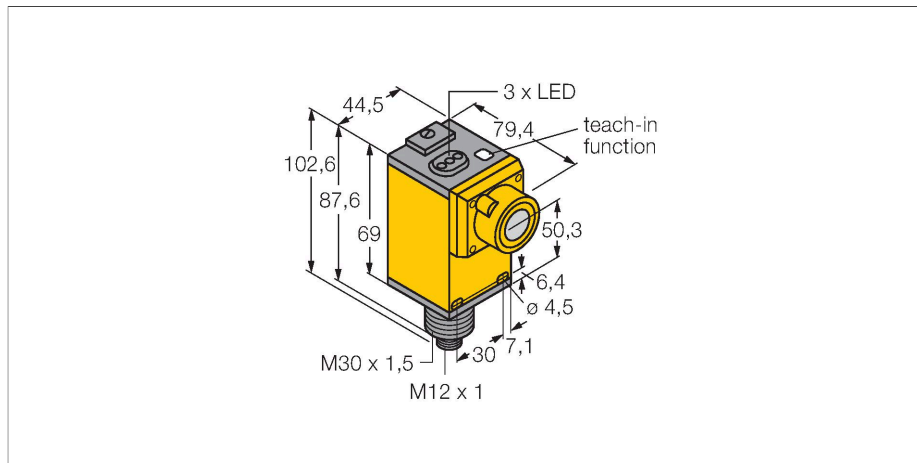

Q45UBB63BCQ6

Ультразвуковой датчик – диффузионный датчик

Свойства

- Начало и конец диапазона переключения настраивается с помощью кнопки обучения
- НО/НЗ функция выхода
- Время отклика, настраивается
- Функция подкачки
- Нормально открытый транзисторный PNP выход
- Угол раскрытия акустического конуса 12 °

Схема подключения

Технические характеристики

Тип	Q45UBB63BCQ6
ID №	3046363
Данные по ультразвуку	
Функция	Датчик приближения
Диапазон	250...3000 мм
Ультразвуковая частота	128 кГц
Повторяемость	≤ ± 0.5 мм
Температурный дрейф	≤ 0.13 % установившегося значения/К
Электрические параметры	
Рабочее напряжение	12...24 В =
Время отклика типовое	< 40 мс
Выходная функция	НО контакт, PNP/NPN
Частота переключения	≤ 50 Гц
Гистерезис	≤ 1 мм
Защита от короткого замыкания	да / Циклический
Защита от обратной полярности	Полный
Механические характеристики	
Конструкция	Прямоугольный, Q45
Направление излучения	прямой
Размеры	79.4 x 44.5 x 102.6 мм
Материал корпуса	Пластмасса, PBT
Материал звукового преобразователя	пластмасса, эпоксидная смола и полиуретан
Электрическое подключение	Разъем, M12 × 1, ПВХ
Температура окружающей среды	-25...+70 °C
Относительная влажность	100 %
Степень защиты	IP67

Принцип действия

Ультразвуковые датчики детектируют множество различных объектов бесконтактным способом с помощью ультразвуковых волн. Не имеет значения, является ли объект прозрачным или светонепроницаемым, металлическим или неметаллическим, имеет ли жидкую, твердую или порошкообразную консистенцию. Даже условия окружающей среды, такие как капельный туман, пыль или дождь, также практически не влияют на функционирование датчиков.