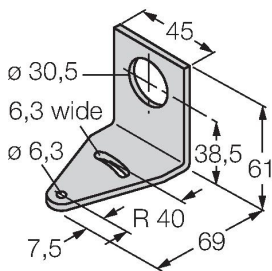

Технические характеристики

Испытания/сертификаты

Средняя наработка до отказа 50 лет в соответствии с SN 29500-(Изд. 99) 40 °C

Approvals CE

Аксессуары

SMB30A

3032723

Монтажный кронштейн, прямоугольный, нерж. сталь, для датчиков с резьбой 30 мм

SMB30MM

3027162

Монтажный зажим, нерж. сталь, для датчиков с резьбой 30 мм

SMB30SC

3052521

Монтажный зажим, РВТ черн., для датчиков с резьбой 30 мм, поворотный

Аксессуары

Чертеж с размерами

Тип

ID №

RKC4.5T-2/TEL

6625016

Кабельный соединитель, розетка M12, прямая, 5-конт., длина кабеля: 2 м, материал оболочки: ПВХ, черн.; сертификат cULus; возможны другие длины и материалы кабеля см. www.turck.com

WKC4.5T-2/TEL

6625028

Соединительный кабель, "мама" M12, угловой, 5-конт., длина кабеля: 2 м, материал оболочки: ПВХ, черн.; сертификат cULus; возможны другие длины и материалы кабеля см. www.turck.com