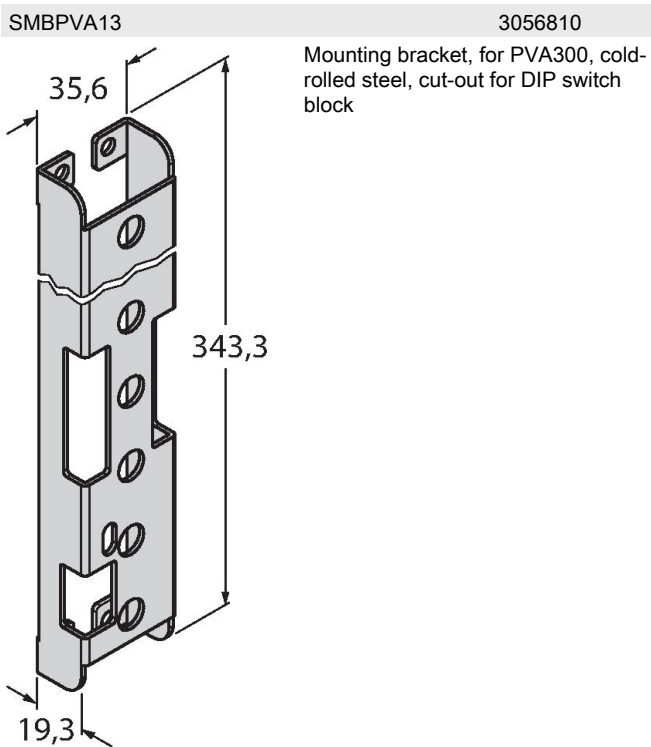

Технические характеристики

Температура окружающей среды	0...+50 °C
Степень защиты	IP62
Испытания/сертификаты	
Approvals	CE, cURus

Аксессуары