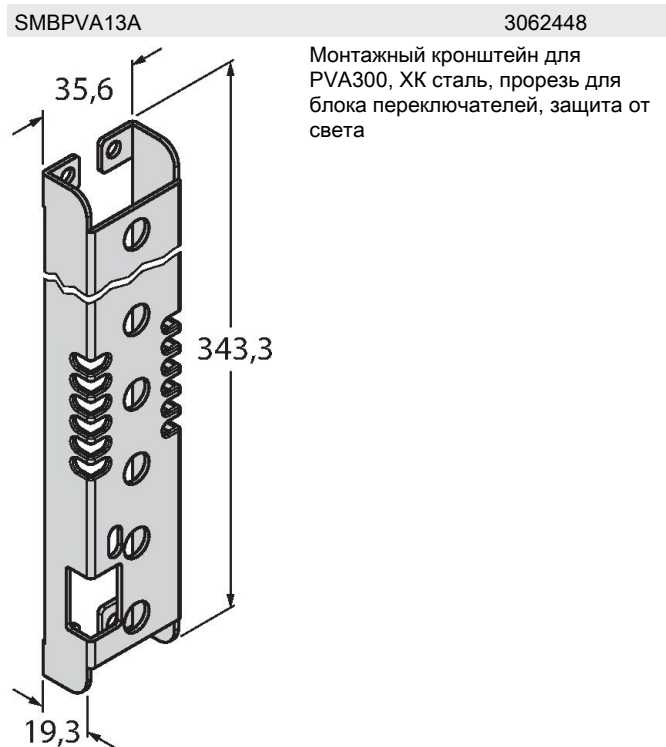

Технические характеристики

Температура окружающей среды	0...+50 °C
Степень защиты	IP62
Испытания/сертификаты	
Approvals	CE, cURus

Аксессуары