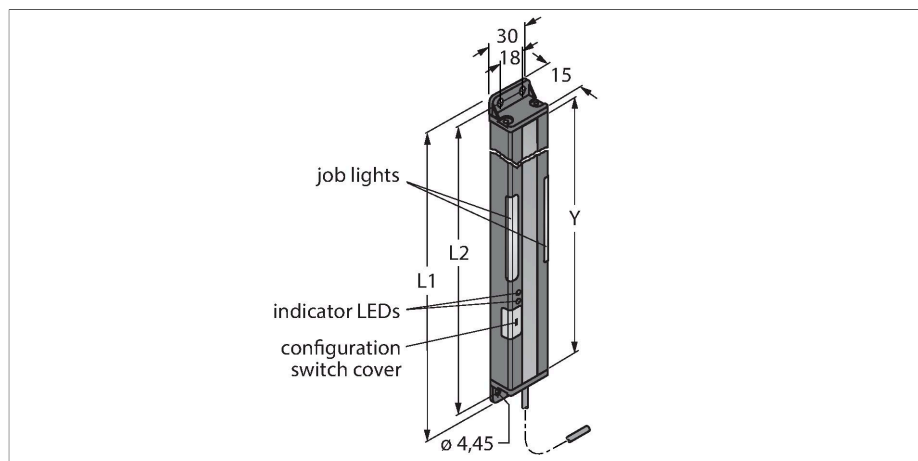

## Pick-to-Light – датчик положения световая сетка

### Свойства

- Поле сканирования Y: 300 мм
- Общая длина 341,4 мм
- 13-лучевая система, шаг лучей 25 мм
- Приемник
- Макс. диапазон 2 м.
- Светлый/Темный режим
- Выбор частоты во избежание перекрестных помех
- Рабочее напряжение 12...30 В =
- Выход приемника: переключающий NPN
- Горит вход требования операции +24 В
- Степень защиты IP62

### Принцип действия

Световая завеса используется для детектирования ошибок последовательности сборки, имеет яркую индикацию на приемнике и излучателе, направляя оператора на выполнение требуемой операции сборочной последовательности. Тем самым помогая избежать пропущенных деталей и неправильной сборки. Модуль управления рассчитывает последовательность сборки и инициирует следующий шаг после получения отклика от световой завесы. Пропуск детектируется мгновенно и отображается мигающим красным светом.

### Технические характеристики

Тип	PVA300N6R
ID №	3051911
<b>Данные по сигналам и индикации</b>	
Назначение	Pick-to-Light
Функция	Оппозитный датчик
Макс. диапазон	2000 мм
Поле сканирования	300 мм
Число лучей	13
Оптическое разрешение	25 мм
Функция переключения	Мгновенного действия
Функции цвета 1	Зеленый, Может быть настроен с помощью переключателей DIP
<b>Электрические параметры</b>	
Рабочее напряжение	12...30 В =
Макс. потребление тока на цвет	62 мА
Выходная функция	НО/НЗ контакт, NPN
Тип входа	Bipolar (PNP/NPN)
Время отклика типовое	< 52 мс
<b>Механические характеристики</b>	
Конструкция	Прямоугольный, PVA
Размеры	341.4 x 30 x 15 мм
Материал корпуса	Металл, AL, Cat6 <sub>A</sub> Черный
Window material	акриловый, прозрачный
Электрическое подключение	Кабель, 2 м, ПВХ
Количество проводников	4