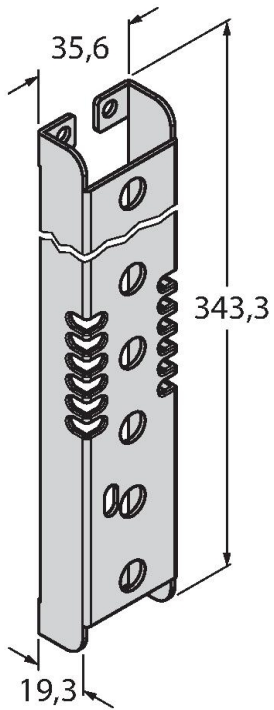

SMBPVA13AB

3070807

Монтажный кронштейн для PVA300, ХК сталь, без прорези для блока переключателей, защита от света