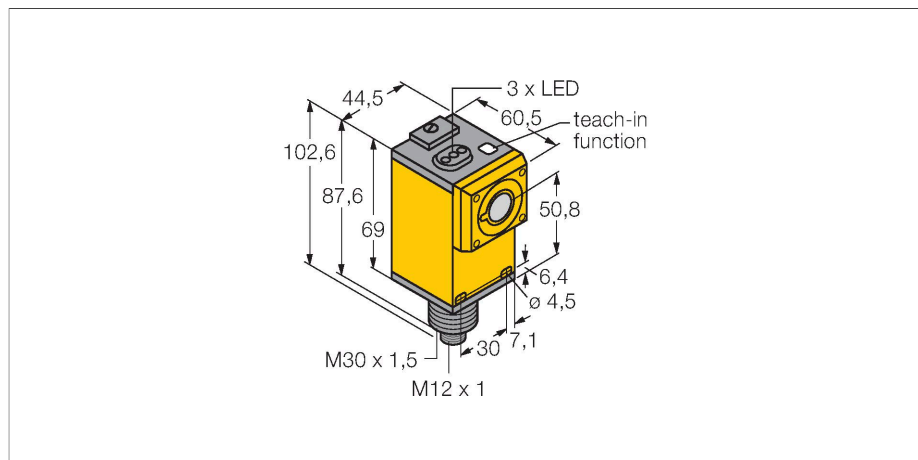

Q45UR3BA63CQ6K

Ультразвуковой датчик – диффузионный датчик

Свойства

- Дискретный выход, PNP/NPN
- Н.О./Н.З. программируемый
- Интегрированная температурная компенсация
- Угол раскрытия акустического конуса 15 °

Принцип действия

Ультразвуковые датчики детектируют множество различных объектов бесконтактным способом с помощью ультразвуковых волн. Не имеет значения, является ли объект прозрачным или светонепроницаемым, металлическим или неметаллическим, имеет ли жидкую, твердую или порошкообразную консистенцию. Даже условия окружающей среды, такие как капельный туман, пыль или дождь, также практически не влияют на функционирование датчиков.

Технические характеристики

Тип	Q45UR3BA63CQ6K
ID №	3053741
Данные по ультразвуку	
Функция	Датчик приближения
Диапазон	50...250 мм
Ультразвуковая частота	400 кГц
Повторяемость	≤ ± 1 мм
Температурный дрейф	≤ 0.13 % установившегося значения/К
Электрические параметры	
Время отклика типовое	< 40 мс
Выходная функция	НО контакт, PNP
Защита от короткого замыкания	да / Циклический
Защита от обратной полярности	Полный
Механические характеристики	
Конструкция	Прямоугольный, Q45
Направление излучения	прямой
Размеры	60.5 x 44.5 x 102.6 мм
Материал корпуса	Пластмасса, Термопластичный поли-эстер
Материал звукового преобразователя	пластмасса, эпоксидная смола и полиуретан
Электрическое подключение	Разъем, M12 × 1, ПВХ
Температура окружающей среды	-25...+70 °C
Относительная влажность	85 %
Степень защиты	IP67