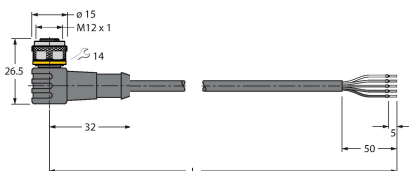

## Аксессуары

Чертеж с размерами

Тип

ID №

RKC4.5T-2/TEL

6625016

Кабельный соединитель, розетка M12, прямая, 5-конт., длина кабеля: 2 м, материал оболочки: ПВХ, черн.; сертификат cULus; возможны другие длины и материалы кабеля см. [www.turck.com](http://www.turck.com)

WKC4.5T-2/TEL

6625028

Соединительный кабель, "мама" M12, угловой, 5-конт., длина кабеля: 2 м, материал оболочки: ПВХ, черн.; сертификат cULus; возможны другие длины и материалы кабеля см. [www.turck.com](http://www.turck.com)