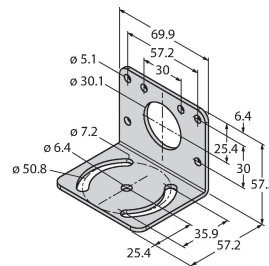

## Аксессуары

SMB30A

3032723

Монтажный кронштейн, прямоугольный, нерж. сталь, для датчиков с резьбой 30 мм

SMB30MM

3027162

Монтажный зажим, нерж. сталь, для датчиков с резьбой 30 мм

SMB30SC

## Аксессуары

Чертеж с размерами

Тип

ID №

RKC4.5T-2/TEL

6625016

Кабельный соединитель, розетка M12, прямая, 5-конт., длина кабеля: 2 м, материал оболочки: ПВХ, черн.; сертификат cULus; возможны другие длины и материалы кабеля см. [www.turck.com](http://www.turck.com)