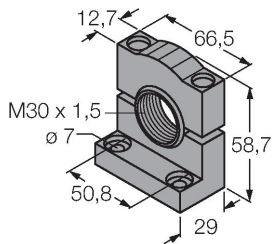

Монтажный зажим, РВТ черн., для датчиков с резьбой 30 мм, поворотный

Аксессуары

Чертеж с размерами

Тип

ID №

RKC4.5T-2/TEL

6625016

Кабельный соединитель, розетка M12, прямая, 5-конт., длина кабеля: 2 м, материал оболочки: ПВХ, черн.; сертификат cULus; возможны другие длины и материалы кабеля см. www.turck.com