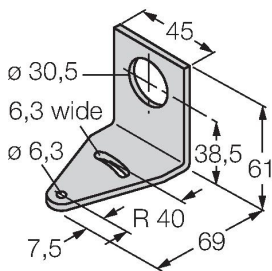

Технические характеристики

Испытания/сертификаты

Средняя наработка до отказа 50 лет в соответствии с SN 29500-(Изд. 99) 40 °C

Approvals CE

Аксессуары

SMB30A

3032723

Монтажный кронштейн, прямоугольный, нерж. сталь, для датчиков с резьбой 30 мм

SMB30MM

3027162