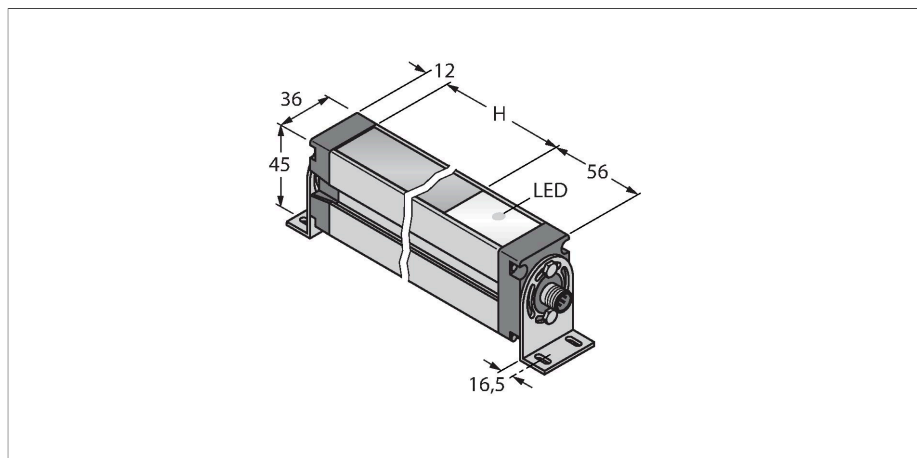

## Измерительная световая завеса – Излучатель

### Технические характеристики

Тип	EA5E600Q
ID №	3075426
<b>Оптические данные</b>	
Функция	световой барьер
Рабочий режим	Передачик
Тип источника света	ИК
Оптическое разрешение	5 мм
Диапазон	400...4000 мм
Поле сканирования	600 мм
Число лучей	120
<b>Электрические параметры</b>	
Рабочее напряжение	12...30 В =
Ток холостого хода	≤ 400 мА
Задержка готовности	≤ 2 с
Функция бланкирования	да
<b>Механические характеристики</b>	
Конструкция	Прямоугольный, EZ-Array
Размеры	45.2 x 36 x 678 мм
Материал корпуса	Металл, AL, Анодированный
Линза	пластмасса, акрил
Электрическое подключение	Разъем, M12 × 1
Температура окружающей среды	-40...+70 °C
Степень защиты	IP65
Индикатор рабочего напряжения	светодиод, красн.
Индикация ошибки	блики
<b>Испытания/сертификаты</b>	
Approvals	CE

### Свойства

- Разъем "папа", M12 x 1, 8-конт.
- Поле сканирования 600 мм
- Степень защиты IP65
- Разрешение 5 мм
- Макс. диапазон 4 м
- В поставку включены 2 кронштейна EZA-MBK-11
- Рабочее напряжение 12...30 В DC

### Принцип действия

Измерительный фотобарьер EZ-Array идеален для задания размеров и профилирования изделий, контроля кромки или центра, обнаружения спада или пробела, а также подсчета деталей. Фотобарьер из двух частей легко монтируется. Электрические узлы встраиваются в корпус приемника и могут быть настроены через переключатели 6 DIP. Для особых функций фотобарьер можно настроить через ПК с помощью прилагаемого программного обеспечения. Для синхронизации излучателя и