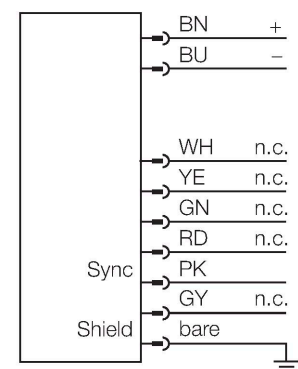

## Измерительная световая завеса – Излучатель

### Технические характеристики

Тип	EA5E600Q
ID №	3075426
<b>Оптические данные</b>	
Функция	световой барьер
Рабочий режим	Передачик
Тип источника света	ИК
Оптическое разрешение	5 мм
Диапазон	400...4000 мм
Поле сканирования	600 мм
Число лучей	120
<b>Электрические параметры</b>	
Рабочее напряжение	12...30 В =
Ток холостого хода	≤ 400 мА
Задержка готовности	≤ 2 с
Функция бланкирования	да
<b>Механические характеристики</b>	
Конструкция	Прямоугольный, EZ-Array
Размеры	45.2 x 36 x 678 мм
Материал корпуса	Металл, AL, Анодированный
Линза	пластмасса, акрил
Электрическое подключение	Разъем, M12 × 1
Температура окружающей среды	-40...+70 °C
Степень защиты	IP65
Индикатор рабочего напряжения	светодиод, красн.
Индикация ошибки	блики
<b>Испытания/сертификаты</b>	
Approvals	CE

### Свойства

- Разъем "папа", M12 x 1, 8-конт.
- Поле сканирования 600 мм
- Степень защиты IP65
- Разрешение 5 мм
- Макс. диапазон 4 м
- В поставку включены 2 кронштейна EZA-MBK-11
- Рабочее напряжение 12...30 В DC

### Принцип действия

Измерительный фотобарьер EZ-Array идеален для задания размеров и профилирования изделий, контроля кромки или центра, обнаружения спада или пробела, а также подсчета деталей. Фотобарьер из двух частей легко монтируется. Электрические узлы встраиваются в корпус приемника и могут быть настроены через переключатели 6 DIP. Для особых функций фотобарьер можно настроить через ПК с помощью прилагаемого программного обеспечения. Для синхронизации излучателя и