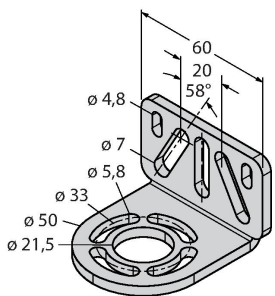

### Принцип действия

Измерительный фотобарьер EZ-Array идеален для задания размеров и профилирования изделий, контроля кромки или центра, обнаружения спада или пробела, а также подсчета деталей. Фотобарьер из двух частей легко монтируется. Электрические узлы встраиваются в корпус приемника и могут быть настроены через переключатели 6 DIP. Для особых функций фотобарьер можно настроить через ПК с помощью прилагаемого программного обеспечения. Для синхронизации излучателя и

## Аксессуары

EZA-MBK-11

3071470

Монтажный зажим, черный, стальной, для EZ-ARRAY и EZ-SCREEN стандартных и подключаемых в каскад, с разрешением 14 и 30 мм

EZA-MBK-12

3071756

Монтажный зажим, черный, стальной, для EZ-ARRAY и EZ-SCREEN стандартных и подключаемых в каскад, с разрешением 14 и 30 мм

EZA-MBK-20

3072587

Монтажный зажим, черный, стальной, для EZ-ARRAY и EZ-SCREEN стандартных с разрешением 14 и 30 мм

## Аксессуары

Чертеж с размерами

Тип

ID №

RKS8T-2/TEL

6625446

Соединительный кабель, розетка M12, прямой, 8-конт., длина кабеля: 2 м, материал оболочки: ПВХ, черн.; экранированный; сертификат cULus; возможны другие длины и материалы кабеля, см. [www.turck.com](http://www.turck.com)