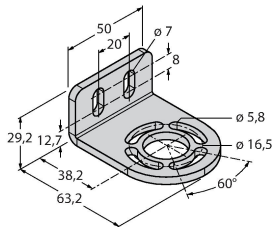

приемника следует просто соединить друг с другом их выходы синхронизации.

Аксессуары

EZA-MBK-11

3071470

Монтажный зажим, черный, стальной, для EZ-ARRAY и EZ-SCREEN стандартных и подключаемых в каскад, с разрешением 14 и 30 мм

EZA-MBK-12

3071756