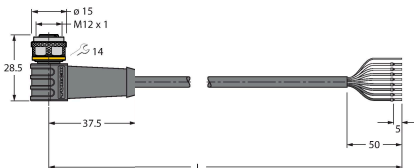

## Аксессуары

Чертеж с размерами

Тип

ID №

RKS8T-2/TEL

6625446

Соединительный кабель, розетка M12, прямой, 8-конт., длина кабеля: 2 м, материал оболочки: ПВХ, черн.; экранированный; сертификат cULus; возможны другие длины и материалы кабеля, см. [www.turck.com](http://www.turck.com)

WKS8T-2/TXL

6625461

Соединительный кабель экранированный, гнездовой разъем M12, угловой, 8-конт., длина кабеля: 2 м, материал оболочки: ПУР, черн.; сертификат cULus; возможны другие длины и материалы кабеля см. [www.turck.com](http://www.turck.com)