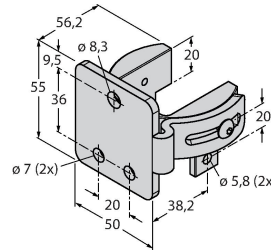

### Принцип действия

Измерительный фотобарьер EZ-Array идеален для задания размеров и профилирования изделий, контроля кромки или центра, обнаружения спада или пробела, а также подсчета деталей. Фотобарьер из двух частей легко монтируется. Электрические узлы встраиваются в корпус приемника и могут быть настроены через переключатели 6 DIP. Для особых функций фотобарьер можно настроить через ПК с помощью прилагаемого программного обеспечения. Для синхронизации излучателя и

## Аксессуары

EZA-MBK-11

3071470

Монтажный зажим, черный, стальной, для EZ-ARRAY и EZ-SCREEN стандартных и подключаемых в каскад, с разрешением 14 и 30 мм

EZA-MBK-12

3071756

Монтажный зажим, черный, стальной, для EZ-ARRAY и EZ-SCREEN стандартных и подключаемых в каскад, с разрешением 14 и 30 мм

## Аксессуары

Чертеж с размерами

Тип

ID №

RKS8T-2/TEL

6625446

Соединительный кабель, розетка M12, прямой, 8-конт., длина кабеля: 2 м, материал оболочки: ПВХ, черн.; экранированный; сертификат cULus; возможны другие длины и материалы кабеля, см. [www.turck.com](http://www.turck.com)