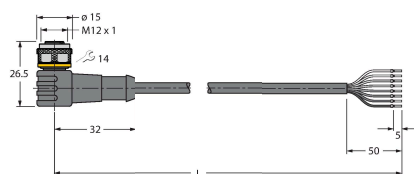

RKC8T-2/TEL

6625130

Соединительный кабель, гнездовой разъем M12, прямой, 8-конт., длина кабеля: 2 м, материал оболочки: ПВХ, черн.; сертификат cULus; возможны другие длины и материалы кабеля см. [www.turck.com](http://www.turck.com)

WKC8T-2/TEL

6625133

Соединительный кабель, гнездовой разъем M12, угловой, 8-конт., длина кабеля: 2 м, материал оболочки: ПВХ, черн.; сертификат cULus; возможны другие длины и материалы кабеля см. [www.turck.com](http://www.turck.com)