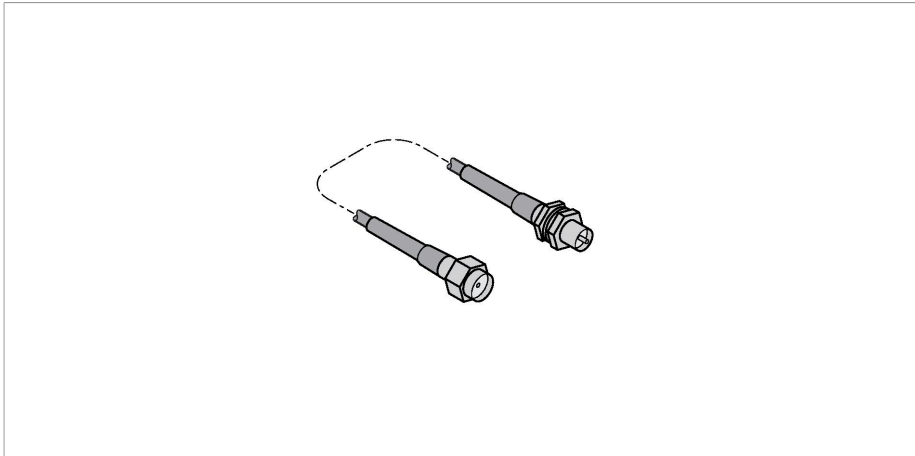

BWC-1MRSFRSB4

Радиопередающая система – аксессуары для подключения антенный кабель

Свойства

- RP-SMA к RP-SMAF - переходник
- Длина 4 м

Принцип действия

Данный антенный кабель позволяет установить антенну на требуемом расстоянии от элемента радиуправления. В зависимости от используемой антенны, мы предлагаем удлинительные кабели с различными длинами и соединениями.

Технические характеристики

Тип	BWC-1MRSFRSB4
ID №	3077488
Тип устройства	антенный кабель
Электрическое подключение	4 м
Испытания/сертификаты	