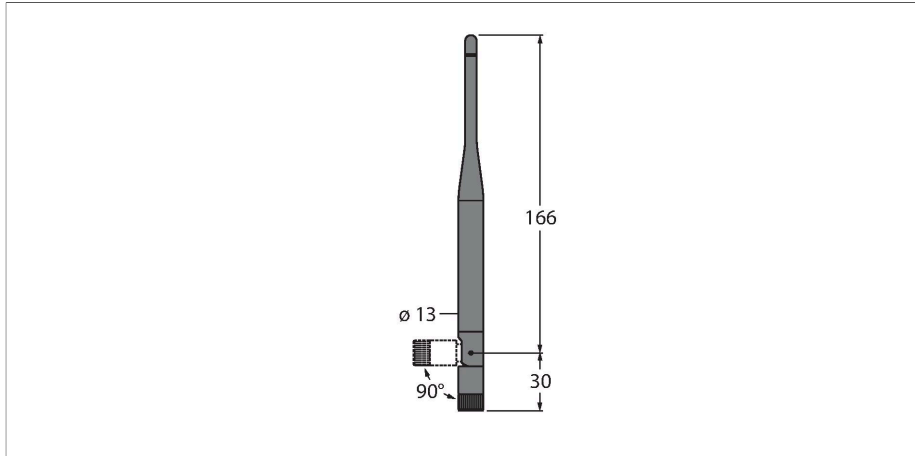

BWA-207-C

Радиопередающая система – Аксессуары антенна

Свойства

- Встроенная антенна 7 dBi
- Разъем RP-SMA

Принцип действия

Беспроводные устройства с подключением внешней антенны. Доступны с различными коэффициентами усиления для компенсации потерь при использовании кабелей. Также мы предлагаем специальные оптоволоконные антенны. Подходят для наружного применения. Устройства DX70 или DX80 поставляются с антеннами 2.4 ГГц и усилением 2 dB (кроме устройств с внутренней антенной).

Технические характеристики

Тип	BWA-207-C
ID №	3077818
Тип устройства	антенна
Частотный диапазон	2,4 Ghz
Размеры	235 мм
Электрическое подключение	0 м
Испытания/сертификаты	