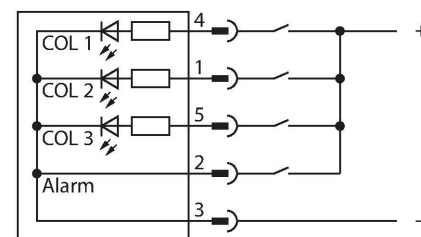

K50LGRA1YPQ

Светодиодный индикатор – маяк со звуковым сигналом

Свойства

- Светодиод, видимый со всех сторон
- Постоянный сигнал: 75 дБ
- С индивидуальным управлением
- Резьба M30x1.5
- Степень защиты IP50
- Многоцветный: Зеленый (цвет 1) / Красный (цвет 2) / Желтый (Цвет 3)
- Разъем "папа", M12 x 1, 5-конт.
- Рабочее напряжение 18...30 В =

Схема подключения

Принцип действия

Прочный светодиод с защитой IP50 светодиодная подсветка для промышленного применения. В зависимости от соединения, один из трех возможных цветов горит постоянно в течение периода одного входного сигнала PNP.

Технические характеристики

Тип	K50LGRA1YPQ
ID №	3078515
Данные по сигналам и индикации	
Назначение	Светодиодная индикаторная подсветка
Функция	точечная подсветка
Тип источника света	зел. красн. желт.
с регулировкой	нет
Функции цвета 1	Зеленый, Постоянно включен
Функции цвета 2	Красный
Функции цвета 3	Желтый
Функции цвета 4	Желтый
акустический сигнал	Непрерывный звуковой тон, 75 дБ
Электрические параметры	
Рабочее напряжение	18...30 В =
Номинальный рабочий ток (DC)	≤ 40 мА
Макс. потребление тока на цвет	40 мА
Макс. потребление тока звуковым сигналом	40 мА
Тип входа	PNP
Время отклика типовое	< 10 мс
Механические характеристики	
для подключения в каскад	нет
Конструкция	Цилиндр с резьбой, K50L
Размеры	Ø 50 x 68 x 68 мм
Материал корпуса	Пластмасса, PC ABS, Cat6 _A Черный

Аксессуары

Чертеж с размерами	Тип	ID №	
	RKC4.5T-2/TEL	6625016	Кабельный соединитель, розетка M12, прямая, 5-конт., длина кабеля: 2 м, материал оболочки: ПВХ, черн.; сертификат cULus; возможны другие длины и материалы кабеля см. www.turck.com
	WKC4.5T-2/TEL	6625028	Соединительный кабель, "мама" M12, угловой, 5-конт., длина кабеля: 2 м, материал оболочки: ПВХ, черн.; сертификат cULus; возможны другие длины и материалы кабеля см. www.turck.com