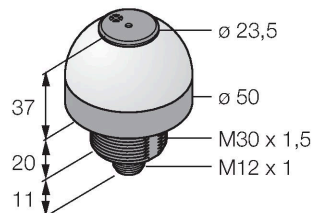

K50LGRA1YPQ

Светодиодный индикатор – маяк со звуковым сигналом

Свойства

- Светодиод, видимый со всех сторон
- Постоянный сигнал: 75 дБ
- С индивидуальным управлением
- Резьба M30x1.5
- Степень защиты IP50
- Многоцветный: Зеленый (цвет 1) / Красный (цвет 2) / Желтый (Цвет 3)
- Разъем "папа", M12 x 1, 5-конт.
- Рабочее напряжение 18...30 В =

Технические характеристики

Тип	K50LGRA1YPQ
ID №	3078515
Данные по сигналам и индикации	
Назначение	Светодиодная индикаторная подсветка
Функция	точечная подсветка
Тип источника света	зел. красн. желт.
с регулировкой	нет
Функции цвета 1	Зеленый, Постоянно включен
Функции цвета 2	Красный
Функции цвета 3	Желтый
Функции цвета 4	Желтый
акустический сигнал	Непрерывный звуковой тон, 75 дБ
Электрические параметры	
Рабочее напряжение	18...30 В =
Номинальный рабочий ток (DC)	≤ 40 мА
Макс. потребление тока на цвет	40 мА
Макс. потребление тока звуковым сигналом	40 мА
Тип входа	PNP
Время отклика типовое	< 10 мс
Механические характеристики	
для подключения в каскад	нет
Конструкция	Цилиндр с резьбой, K50L
Размеры	Ø 50 x 68 x 68 мм
Материал корпуса	Пластмасса, PC ABS, Cat6 _A Черный

Технические характеристики

Window material	Поликарбонат, рассеянный
Электрическое подключение	Разъем, M12 × 1, ПВХ
Количество проводников	5
Температура окружающей среды	-20...+50 °C
Относительная влажность	0...90 %
Степень защиты	IP50
Испытания/сертификаты	
Approvals	Сертификация CE, UL

Аксессуары

Чертеж с размерами	Тип	ID №	
	RKC4.5T-2/TEL	6625016	Кабельный соединитель, розетка M12, прямая, 5-конт., длина кабеля: 2 м, материал оболочки: ПВХ, черн.; сертификат cULus; возможны другие длины и материалы кабеля см. www.turck.com
	WKC4.5T-2/TEL	6625028	Соединительный кабель, "мама" M12, угловой, 5-конт., длина кабеля: 2 м, материал оболочки: ПВХ, черн.; сертификат cULus; возможны другие длины и материалы кабеля см. www.turck.com