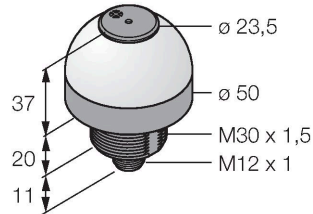

K50LGRA2YPQ

Светодиодный индикатор – маяк со звуковым сигналом

Свойства

- Светодиод, видимый со всех сторон
- Прерывистый сигнал: 75 дБ
- С индивидуальным управлением
- Резьба M30x1.5
- Степень защиты IP50
- Многоцветный: Зеленый (цвет 1) / Красный (цвет 2) / Желтый (Цвет 3)
- Разъем "папа", M12 x 1, 5-конт.
- Рабочее напряжение 18...30 В =

Технические характеристики

Тип	K50LGRA2YPQ
ID №	3078516
Данные по сигналам и индикации	
Назначение	Светодиодная индикаторная подсветка
Функция	точечная подсветка
Тип источника света	зел. красн. желт.
с регулировкой	нет
Функции цвета 1	Зеленый, Постоянно включен
Функции цвета 2	Красный
Функции цвета 3	Желтый
Функции цвета 4	Желтый
акустический сигнал	Импульс, 75 дБ
Электрические параметры	
Рабочее напряжение	18...30 В =
Номинальный рабочий ток (DC)	≤ 40 мА
Макс. потребление тока на цвет	40 мА
Макс. потребление тока звуковым сигналом	40 мА
Тип входа	PNP
Время отклика типовое	< 10 мс
Механические характеристики	
для подключения в каскад	нет
Конструкция	Полусфера, K50L
Размеры	Ø 50 x 68 x 68 мм
Материал корпуса	Пластмасса, PC ABS, Cat6 _A Черный

Технические характеристики

Window material	Поликарбонат, рассеянный
Электрическое подключение	Разъем, M12 × 1, ПВХ
Количество проводников	5
Температура окружающей среды	-20...+50 °C
Относительная влажность	0...90 %
Степень защиты	IP50
Испытания/сертификаты	
Approvals	Сертификация CE, UL

Аксессуары

Чертеж с размерами	Тип	ID №	
	RKC4.5T-2/TEL	6625016	Кабельный соединитель, розетка M12, прямая, 5-конт., длина кабеля: 2 м, материал оболочки: ПВХ, черн.; сертификат cULus; возможны другие длины и материалы кабеля см. www.turck.com
	WKC4.5T-2/TEL	6625028	Соединительный кабель, "мама" M12, угловой, 5-конт., длина кабеля: 2 м, материал оболочки: ПВХ, черн.; сертификат cULus; возможны другие длины и материалы кабеля см. www.turck.com