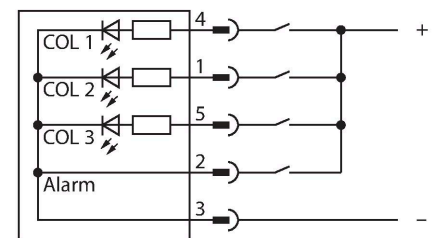

K50LGRA2YPQ

Светодиодный индикатор – маяк со звуковым сигналом

Свойства

- Светодиод, видимый со всех сторон
- Прерывистый сигнал: 75 дБ
- С индивидуальным управлением
- Резьба M30x1.5
- Степень защиты IP50
- Многоцветный: Зеленый (цвет 1) / Красный (цвет 2) / Желтый (Цвет 3)
- Разъем "папа", M12 x 1, 5-конт.
- Рабочее напряжение 18...30 В =

Схема подключения

Принцип действия

Прочный светодиод с защитой IP50 светодиодная подсветка для промышленного применения. В зависимости от соединения, один из трех возможных цветов горит постоянно в течение периода одного входного сигнала PNP.

Технические характеристики

Тип	K50LGRA2YPQ
ID №	3078516
Данные по сигналам и индикации	
Назначение	Светодиодная индикаторная подсветка
Функция	точечная подсветка
Тип источника света	зел. красн. желт.
с регулировкой	нет
Функции цвета 1	Зеленый, Постоянно включен
Функции цвета 2	Красный
Функции цвета 3	Желтый
Функции цвета 4	Желтый
акустический сигнал	Импульс, 75 дБ
Электрические параметры	
Рабочее напряжение	18...30 В =
Номинальный рабочий ток (DC)	≤ 40 мА
Макс. потребление тока на цвет	40 мА
Макс. потребление тока звуковым сигналом	40 мА
Тип входа	PNP
Время отклика типовое	< 10 мс
Механические характеристики	
для подключения в каскад	нет
Конструкция	Полусфера, K50L
Размеры	Ø 50 x 68 x 68 мм
Материал корпуса	Пластмасса, PC ABS, Cat6 _A Черный

Аксессуары

Чертеж с размерами	Тип	ID №	
	RKC4.5T-2/TEL	6625016	Кабельный соединитель, розетка M12, прямая, 5-конт., длина кабеля: 2 м, материал оболочки: ПВХ, черн.; сертификат cULus; возможны другие длины и материалы кабеля см. www.turck.com
	WKC4.5T-2/TEL	6625028	Соединительный кабель, "мама" M12, угловой, 5-конт., длина кабеля: 2 м, материал оболочки: ПВХ, черн.; сертификат cULus; возможны другие длины и материалы кабеля см. www.turck.com