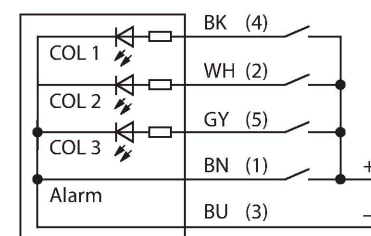

K80LGRA1YPQ

Светодиодный индикатор – маяк со звуковым сигналом

Свойства

- Светодиод, видимый со всех сторон
- Постоянный сигнал: 75 дБ
- С индивидуальным управлением
- Степень защиты IP50
- Многоцветный: Зеленый (цвет 1) / Красный (цвет 2) / Желтый (Цвет 3)
- Разъем "папа", M12 x 1, 5-конт.
- Рабочее напряжение 18...30 В =

Схема подключения

Технические характеристики

| | |
|------------------------------------------|-------------------------------------|
| Тип | K80LGRA1YPQ |
| ID № | 3078517 |
| Данные по сигналам и индикации | |
| Назначение | Светодиодная индикаторная подсветка |
| Функция | точечная подсветка |
| Тип источника света | зел. красн. желт. |
| с регулировкой | нет |
| Функции цвета 1 | Зеленый, Постоянно включен |
| Функции цвета 2 | Красный |
| Функции цвета 3 | Желтый |
| акустический сигнал | Непрерывный звуковой тон, 75 дБ |
| Электрические параметры | |
| Рабочее напряжение | 18...30 В = |
| Номинальный рабочий ток (DC) | ≤ 40 мА |
| Макс. потребление тока на цвет | 40 мА |
| Макс. потребление тока звуковым сигналом | 40 мА |
| Тип входа | PNP |
| Время отклика типовое | < 10 мс |
| Механические характеристики | |
| для подключения в каскад | нет |
| Конструкция | Полусфера, K80L |
| Размеры | 136.6 x 80.9 x 66.7 мм |
| Материал корпуса | Пластмасса, PC, Cat6, Желтый |
| Window material | акриловый, рассеянный |