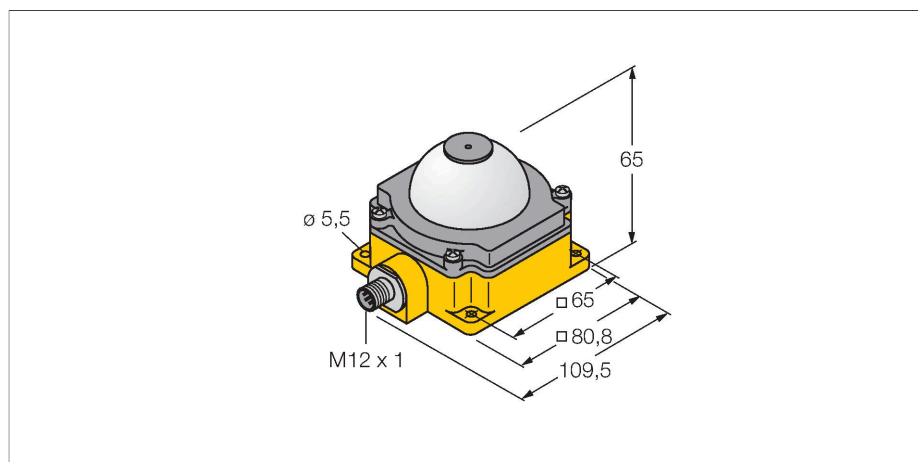

K80LGRA1YPQ

Светодиодный индикатор – маяк со звуковым сигналом

Свойства

- Светодиод, видимый со всех сторон
- Постоянный сигнал: 75 дБ
- С индивидуальным управлением
- Степень защиты IP50
- Многоцветный: Зеленый (цвет 1) / Красный (цвет 2) / Желтый (Цвет 3)
- Разъем "папа", M12 x 1, 5-конт.
- Рабочее напряжение 18...30 В =

Схема подключения

Технические характеристики

| | |
|------------------------------------------|-------------------------------------|
| Тип | K80LGRA1YPQ |
| ID № | 3078517 |
| Данные по сигналам и индикации | |
| Назначение | Светодиодная индикаторная подсветка |
| Функция | точечная подсветка |
| Тип источника света | зел. красн. желт. |
| с регулировкой | нет |
| Функции цвета 1 | Зеленый, Постоянно включен |
| Функции цвета 2 | Красный |
| Функции цвета 3 | Желтый |
| акустический сигнал | Непрерывный звуковой тон, 75 дБ |
| Электрические параметры | |
| Рабочее напряжение | 18...30 В = |
| Номинальный рабочий ток (DC) | ≤ 40 мА |
| Макс. потребление тока на цвет | 40 мА |
| Макс. потребление тока звуковым сигналом | 40 мА |
| Тип входа | PNP |
| Время отклика типовое | < 10 мс |
| Механические характеристики | |
| для подключения в каскад | нет |
| Конструкция | Полусфера, K80L |
| Размеры | 136.6 x 80.9 x 66.7 мм |
| Материал корпуса | Пластмасса, PC, Cat6, Желтый |
| Window material | акриловый, рассеянный |