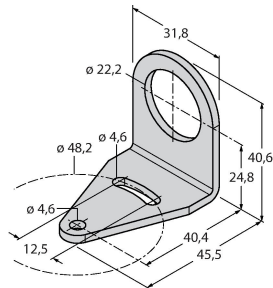

Схема подключения

Технические характеристики

Тип	K30LGRYPQ
ID №	3078925
Данные по сигналам и индикации	
Назначение	Светодиодная индикаторная подсветка
Функция	точечная подсветка
Тип источника света	зел. красн. желт.
с регулировкой	нет
Функции цвета 1	Зеленый, Постоянно включен
Функции цвета 2	Красный
Функции цвета 3	Желтый
Специальные характеристики	Для промывки под давлением
Электрические параметры	
Рабочее напряжение	10...30 В =
Номинальный рабочий ток (DC)	≤ 25 мА
Макс. потребление тока на цвет	25 мА
Тип входа	PNP
Время отклика типовое	< 1 мс
Механические характеристики	
для подключения в каскад	нет
Конструкция	Полусфера, K30L
Размеры	Ø 30 x 57 x 57 мм
Материал корпуса	Пластмасса, PC, Cat6 _A Черный
Window material	Поликарбонат, рассеянный
Электрическое подключение	Разъем, M12 × 1, ПВХ
Количество проводников	4

Аксессуары

SMB22A

3079414

Монтажные зажимы, нерж. сталь,
для серии K30L

Аксессуары

Чертеж с размерами	Тип	ID №	
	RKC4.4T-2/TEL	6625013	Кабельный соединитель, розетка M12, прямая, 4-конт., длина кабеля: 2 м, материал оболочки: ПВХ, черн.; сертификат cULus; возможны другие длины и материалы кабеля см. www.turck.com
	WKC4.4T-2/TEL	6625025	Соединительный кабель, "мама" M12, угловой, 4-конт., длина кабеля: 2 м, материал оболочки: ПВХ, черн.; сертификат cULus; возможны другие длины и материалы кабеля см. www.turck.com