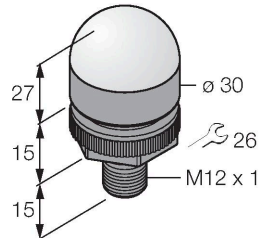

K30LGRYPQ

Светодиодный индикатор – Маячок

Свойства

- Кабель, 2 м
- Рабочее напряжение 12...30 В =
- Многоцветный: Зеленый (цвет 1) / Красный (цвет 2) / Желтый (Цвет 3)
- "Папа", M12x1
- Рабочее напряжение 10...30 В =

Схема подключения

Технические характеристики

Тип	K30LGRYPQ
ID №	3078925
Данные по сигналам и индикации	
Назначение	Светодиодная индикаторная подсветка
Функция	точечная подсветка
Тип источника света	зел. красн. желт.
с регулировкой	нет
Функции цвета 1	Зеленый, Постоянно включен
Функции цвета 2	Красный
Функции цвета 3	Желтый
Специальные характеристики	Для промывки под давлением
Электрические параметры	
Рабочее напряжение	10...30 В =
Номинальный рабочий ток (DC)	≤ 25 мА
Макс. потребление тока на цвет	25 мА
Тип входа	PNP
Время отклика типовое	< 1 мс
Механические характеристики	
для подключения в каскад	нет
Конструкция	Полусфера, K30L
Размеры	Ø 30 x 57 x 57 мм
Материал корпуса	Пластмасса, PC, Cat6 _A Черный
Window material	Поликарбонат, рассеянный
Электрическое подключение	Разъем, M12 × 1, ПВХ
Количество проводников	4

Аксессуары

SMB22A

3079414

Монтажные зажимы, нерж. сталь,
для серии K30L

Аксессуары

Чертеж с размерами	Тип	ID №	
	RKC4.4T-2/TEL	6625013	Кабельный соединитель, розетка M12, прямая, 4-конт., длина кабеля: 2 м, материал оболочки: ПВХ, черн.; сертификат cULus; возможны другие длины и материалы кабеля см. www.turck.com
	WKC4.4T-2/TEL	6625025	Соединительный кабель, "мама" M12, угловой, 4-конт., длина кабеля: 2 м, материал оболочки: ПВХ, черн.; сертификат cULus; возможны другие длины и материалы кабеля см. www.turck.com