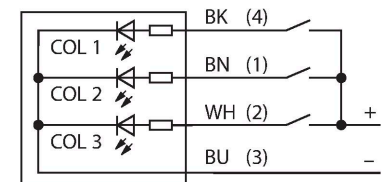

K30LGRYPQ

Светодиодный индикатор – Маячок

Свойства

- Кабель, 2 м
- Рабочее напряжение 12...30 В =
- Многоцветный: Зеленый (цвет 1) / Красный (цвет 2) / Желтый (Цвет 3)
- "Папа", M12x1
- Рабочее напряжение 10...30 В =

Схема подключения

Технические характеристики

Тип	K30LGRYPQ
ID №	3078925
Данные по сигналам и индикации	
Назначение	Светодиодная индикаторная подсветка
Функция	точечная подсветка
Тип источника света	зел. красн. желт.
с регулировкой	нет
Функции цвета 1	Зеленый, Постоянно включен
Функции цвета 2	Красный
Функции цвета 3	Желтый
Специальные характеристики	Для промывки под давлением
Электрические параметры	
Рабочее напряжение	10...30 В =
Номинальный рабочий ток (DC)	≤ 25 мА
Макс. потребление тока на цвет	25 мА
Тип входа	PNP
Время отклика типовое	< 1 мс
Механические характеристики	
для подключения в каскад	нет
Конструкция	Полусфера, K30L
Размеры	Ø 30 x 57 x 57 мм
Материал корпуса	Пластмасса, PC, Cat6 _A Черный
Window material	Поликарбонат, рассеянный
Электрическое подключение	Разъем, M12 × 1, ПВХ
Количество проводников	4

Аксессуары

SMB22A

3079414

Монтажные зажимы, нерж. сталь,
для серии K30L

Аксессуары

Чертеж с размерами	Тип	ID №	
	RKC4.4T-2/TEL	6625013	Кабельный соединитель, розетка M12, прямая, 4-конт., длина кабеля: 2 м, материал оболочки: ПВХ, черн.; сертификат cULus; возможны другие длины и материалы кабеля см. www.turck.com
	WKC4.4T-2/TEL	6625025	Соединительный кабель, "мама" M12, угловой, 4-конт., длина кабеля: 2 м, материал оболочки: ПВХ, черн.; сертификат cULus; возможны другие длины и материалы кабеля см. www.turck.com