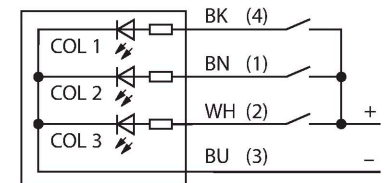

K50LGRBPQ

Светодиодный индикатор – маяк

Свойства

- 3 цвета светодиода
- Красный (COL 1)
- Зеленый (COL 2)
- Синий (COL 3)
- Многоцветный: Зеленый (цвет 1) / Красный (цвет 2) / Синий (Цвет 3)
- Индивидуально управляемый 18...30 В DC, ррр

Схема подключения

Технические характеристики

Тип	K50LGRBPQ
ID №	3078986
Данные по сигналам и индикации	
Назначение	Светодиодная индикаторная подсветка
Функция	точечная подсветка
Тип источника света	красн. зел. син.
Срок службы светодиода (L70) с регулировкой	50000 h нет
Функции цвета 1	Зеленый, Постоянно включен
Функции цвета 2	Красный
Функции цвета 3	Синий
Специальные характеристики	Для промывки под давлением
Электрические параметры	
Рабочее напряжение	18...30 В =
Номинальный рабочий ток (DC)	≤ 40 мА
Макс. потребление тока на цвет	40 мА
Выходная функция	НО контакт, Беспотенциальный
Тип входа	PNP
Время отклика типовое	< 1 мс
Механические характеристики	
для подключения в каскад	нет
Конструкция	Полусфера, K50L
Размеры	Ø 50 x 69 x 69 мм
Материал корпуса	Пластмасса, PC, Cat6, Черный
Window material	Поликарбонат, рассеянный

Аксессуары

SMB30A	3032723	SMB30SC	3052521
	Монтажный кронштейн, прямоугольный, нерж. сталь, для датчиков с резьбой 30 мм		Монтажный зажим, РВТ черн., для датчиков с резьбой 30 мм, поворотный

Аксессуары

Чертеж с размерами	Тип	ID №	
	RKC4.4T-2/TEL	6625013	Кабельный соединитель, розетка M12, прямая, 4-конт., длина кабеля: 2 м, материал оболочки: ПВХ, черн.; сертификат cULus; возможны другие длины и материалы кабеля см. www.turck.com
	WKC4.4T-2/TEL	6625025	Соединительный кабель, "мама" M12, угловой, 4-конт., длина кабеля: 2 м, материал оболочки: ПВХ, черн.; сертификат cULus; возможны другие длины и материалы кабеля см. www.turck.com