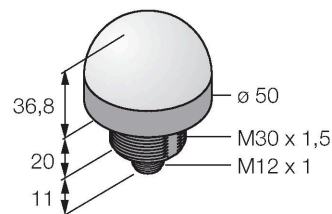

K50LGRBPQ

Светодиодный индикатор – маяк

Свойства

- 3 цвета светодиода
- Красный (COL 1)
- Зеленый (COL 2)
- Синий (COL 3)
- Многоцветный: Зеленый (цвет 1) / Красный (цвет 2) / Синий (Цвет 3)
- Индивидуально управляемый 18...30 В DC, ррр

Схема подключения

Технические характеристики

Тип	K50LGRBPQ
ID №	3078986
Данные по сигналам и индикации	
Назначение	Светодиодная индикаторная подсветка
Функция	точечная подсветка
Тип источника света	красн. зел. син.
Срок службы светодиода (L70) с регулировкой	50000 h нет
Функции цвета 1	Зеленый, Постоянно включен
Функции цвета 2	Красный
Функции цвета 3	Синий
Специальные характеристики	Для промывки под давлением
Электрические параметры	
Рабочее напряжение	18...30 В =
Номинальный рабочий ток (DC)	≤ 40 мА
Макс. потребление тока на цвет	40 мА
Выходная функция	НО контакт, Беспотенциальный
Тип входа	PNP
Время отклика типовое	< 1 мс
Механические характеристики	
для подключения в каскад	нет
Конструкция	Полусфера, K50L
Размеры	Ø 50 x 69 x 69 мм
Материал корпуса	Пластмасса, PC, Cat6, Черный
Window material	Поликарбонат, рассеянный

Аксессуары

SMB30A	3032723	SMB30SC	3052521
	Монтажный кронштейн, прямоугольный, нерж. сталь, для датчиков с резьбой 30 мм		Монтажный зажим, РВТ черн., для датчиков с резьбой 30 мм, поворотный

Аксессуары

Чертеж с размерами	Тип	ID №	
	RKC4.4T-2/TEL	6625013	Кабельный соединитель, розетка M12, прямая, 4-конт., длина кабеля: 2 м, материал оболочки: ПВХ, черн.; сертификат cULus; возможны другие длины и материалы кабеля см. www.turck.com
	WKC4.4T-2/TEL	6625025	Соединительный кабель, "мама" M12, угловой, 4-конт., длина кабеля: 2 м, материал оболочки: ПВХ, черн.; сертификат cULus; возможны другие длины и материалы кабеля см. www.turck.com