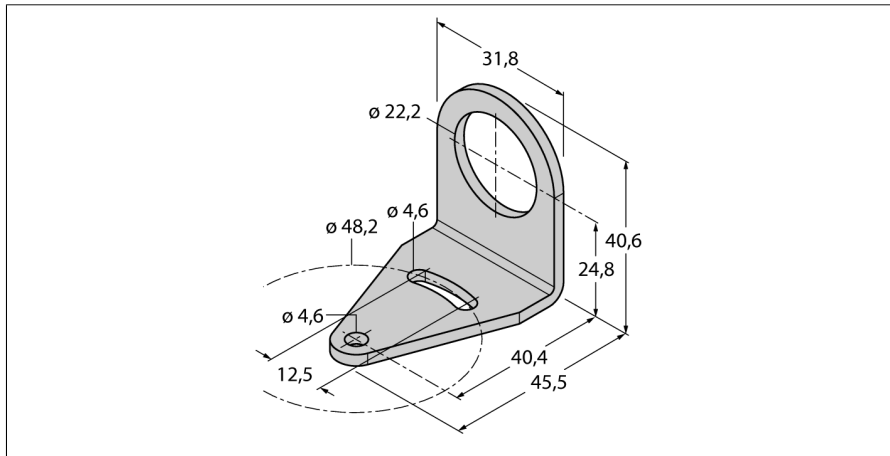

Аксессуары  
Монтажный кронштейн  
SMB22A

- Правый монтажный уголок
- монтажное отверстие M22