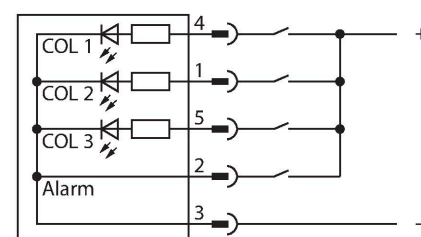

K50LGRAL1YPQ

Светодиодный индикатор – маяк со звуковым сигналом

Технические характеристики

Тип	K50LGRAL1YPQ
ID №	3079478
Данные по сигналам и индикации	
Назначение	Светодиодная индикаторная подсветка
Функция	точечная подсветка
Тип источника света	зел. красн. желт.
с регулировкой	нет
Функции цвета 1	Зеленый, Постоянно включен
Функции цвета 2	Красный
Функции цвета 3	Желтый
Функции цвета 4	Желтый
акустический сигнал	Непрерывный звуковой тон, 95 дБ
Электрические параметры	
Рабочее напряжение	18...30 В =
Номинальный рабочий ток (DC)	≤ 40 мА
Макс. потребление тока на цвет	40 мА
Макс. потребление тока звуковым сигналом	40 мА
Тип входа	PNP
Время отклика типовое	< 10 мс
Механические характеристики	
для подключения в каскад	нет
Конструкция	Полусфера, K50L
Размеры	Ø 50 x 68 x 68 мм
Материал корпуса	Пластмасса, PC PC, Cat6 _A Черный

Свойства

- Светодиод, видимый со всех сторон
- Постоянный сигнал: 95 дБ
- С индивидуальным управлением
- Резьба M30x1.5
- Степень защиты IP50
- Многоцветный: Зеленый (цвет 1) / Красный (цвет 2) / Желтый (Цвет 3)
- Разъем "папа", M12 x 1, 5-конт.
- Рабочее напряжение 18...30 В =

Схема подключения

Принцип действия

Прочный светодиод с защитой IP50 светодиодная подсветка для промышленного применения. В зависимости от соединения, один из трех возможных цветов горит постоянно в течение периода одного входного сигнала PNP.

Аксессуары

Чертеж с размерами	Тип	ID №	
	RKC4.5T-2/TEL	6625016	Кабельный соединитель, розетка M12, прямая, 5-конт., длина кабеля: 2 м, материал оболочки: ПВХ, черн.; сертификат cULus; возможны другие длины и материалы кабеля см. www.turck.com
	WKC4.5T-2/TEL	6625028	Соединительный кабель, "мама" M12, угловой, 5-конт., длина кабеля: 2 м, материал оболочки: ПВХ, черн.; сертификат cULus; возможны другие длины и материалы кабеля см. www.turck.com