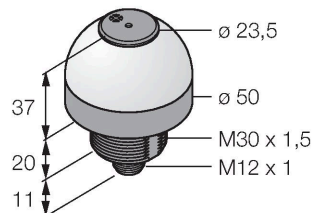

K50LGRAL1YPQ

Светодиодный индикатор – маяк со звуковым сигналом

Технические характеристики

Тип	K50LGRAL1YPQ
ID №	3079478
Данные по сигналам и индикации	
Назначение	Светодиодная индикаторная подсветка
Функция	точечная подсветка
Тип источника света	зел. красн. желт.
с регулировкой	нет
Функции цвета 1	Зеленый, Постоянно включен
Функции цвета 2	Красный
Функции цвета 3	Желтый
Функции цвета 4	Желтый
акустический сигнал	Непрерывный звуковой тон, 95 дБ
Электрические параметры	
Рабочее напряжение	18...30 В =
Номинальный рабочий ток (DC)	≤ 40 мА
Макс. потребление тока на цвет	40 мА
Макс. потребление тока звуковым сигналом	40 мА
Тип входа	PNP
Время отклика типовое	< 10 мс
Механические характеристики	
для подключения в каскад	нет
Конструкция	Полусфера, K50L
Размеры	Ø 50 x 68 x 68 мм
Материал корпуса	Пластмасса, PC PC, Cat6 _A Черный

Свойства

- Светодиод, видимый со всех сторон
- Постоянный сигнал: 95 дБ
- С индивидуальным управлением
- Резьба M30x1.5
- Степень защиты IP50
- Многоцветный: Зеленый (цвет 1) / Красный (цвет 2) / Желтый (Цвет 3)
- Разъем "папа", M12 x 1, 5-конт.
- Рабочее напряжение 18...30 В =

Технические характеристики

Window material	Поликарбонат, рассеянный
Электрическое подключение	Разъем, M12 × 1, ПВХ
Количество проводников	5
Температура окружающей среды	-20...+50 °C
Относительная влажность	0...90 %
Степень защиты	IP50
Испытания/сертификаты	
Approvals	Сертификация CE, UL

Аксессуары

Чертеж с размерами	Тип	ID №	
	RKC4.5T-2/TEL	6625016	Кабельный соединитель, розетка M12, прямая, 5-конт., длина кабеля: 2 м, материал оболочки: ПВХ, черн.; сертификат cULus; возможны другие длины и материалы кабеля см. www.turck.com
	WKC4.5T-2/TEL	6625028	Соединительный кабель, "мама" M12, угловой, 5-конт., длина кабеля: 2 м, материал оболочки: ПВХ, черн.; сертификат cULus; возможны другие длины и материалы кабеля см. www.turck.com