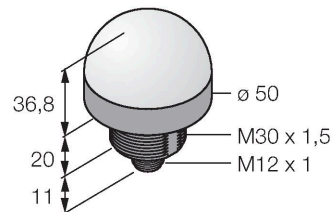

## Светодиодный индикатор – маяк

### Свойства

- Светодиодный индикатор кругового обзора
- С индивидуальным управлением
- Внутренняя резьба M30 x 1,5
- Степени защиты IP67/IP69K
- Многоцветный: Синий (цвет 1) / Красный (цвет 2) / Желтый (Цвет 3)
- "Папа", M12x1
- Рабочее напряжение 18...30 В =

### Технические характеристики

Тип	K50LBRYPQ
ID №	3081504
<b>Данные по сигналам и индикации</b>	
Назначение	Светодиодная индикаторная подсветка
Функция	точечная подсветка
Тип источника света	син. красн. желт.
Срок службы светодиода (L70) с регулировкой	50000 h нет
Функции цвета 1	Синий, Постоянно включен
Функции цвета 2	Красный
Функции цвета 3	Желтый
Специальные характеристики	Для промывки под давлением
<b>Электрические параметры</b>	
Рабочее напряжение	18...30 В =
Номинальный рабочий ток (DC)	≤ 40 мА
Макс. потребление тока на цвет	40 мА
Выходная функция	НО контакт, Беспотенциальный
Тип входа	PNP
Время отклика типовое	< 1 мс
<b>Механические характеристики</b>	
для подключения в каскад	нет
Конструкция	Полусфера, K50L
Размеры	Ø 50 x 69 x 69 мм
Материал корпуса	Пластмасса, PC, Cat6, Черный
Window material	Поликарбонат, рассеянный

## Аксессуары

Чертеж с размерами	Тип	ID №	
	RKC4.4T-2/TEL	6625013	Кабельный соединитель, розетка M12, прямая, 4-конт., длина кабеля: 2 м, материал оболочки: ПВХ, черн.; сертификат cULus; возможны другие длины и материалы кабеля см. <a href="http://www.turck.com">www.turck.com</a>
	WKC4.4T-2/TEL	6625025	Соединительный кабель, "мама" M12, угловой, 4-конт., длина кабеля: 2 м, материал оболочки: ПВХ, черн.; сертификат cULus; возможны другие длины и материалы кабеля см. <a href="http://www.turck.com">www.turck.com</a>