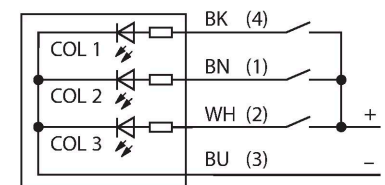

### Свойства

- Светодиодный индикатор кругового обзора
- С индивидуальным управлением
- Внутренняя резьба M30 x 1,5
- Степени защиты IP67/IP69K
- Многоцветный: Синий (цвет 1) / Красный (цвет 2) / Желтый (Цвет 3)
- "Папа", M12x1
- Рабочее напряжение 18...30 В =

### Технические характеристики

Тип	K50LBRYPQ
ID №	3081504
<b>Данные по сигналам и индикации</b>	
Назначение	Светодиодная индикаторная подсветка
Функция	точечная подсветка
Тип источника света	син. красн. желт.
Срок службы светодиода (L70) с регулировкой	50000 h нет
Функции цвета 1	Синий, Постоянно включен
Функции цвета 2	Красный
Функции цвета 3	Желтый
Специальные характеристики	Для промывки под давлением
<b>Электрические параметры</b>	
Рабочее напряжение	18...30 В =
Номинальный рабочий ток (DC)	≤ 40 мА
Макс. потребление тока на цвет	40 мА
Выходная функция	НО контакт, Беспотенциальный
Тип входа	PNP
Время отклика типовое	< 1 мс
<b>Механические характеристики</b>	
для подключения в каскад	нет
Конструкция	Полусфера, K50L
Размеры	Ø 50 x 69 x 69 мм
Материал корпуса	Пластмасса, PC, Cat6, Черный
Window material	Поликарбонат, рассеянный

## Технические характеристики

Электрическое подключение	Разъем, M12 × 1, ПВХ
Количество проводников	4
Температура окружающей среды	-40...+50 °C
Относительная влажность	0...90 %
Степень защиты	IP67 IP69
<b>Испытания/сертификаты</b>	
Средняя наработка до отказа	249 лет в соответствии с SN 29500- (Изд. 99) 40 °C
Approvals	Сертификация CE, UL

## Аксессуары

Чертеж с размерами	Тип	ID №	
	RKC4.4T-2/TEL	6625013	Кабельный соединитель, розетка M12, прямая, 4-конт., длина кабеля: 2 м, материал оболочки: ПВХ, черн.; сертификат cULus; возможны другие длины и материалы кабеля см. <a href="http://www.turck.com">www.turck.com</a>
	WKC4.4T-2/TEL	6625025	Соединительный кабель, "мама" M12, угловой, 4-конт., длина кабеля: 2 м, материал оболочки: ПВХ, черн.; сертификат cULus; возможны другие длины и материалы кабеля см. <a href="http://www.turck.com">www.turck.com</a>