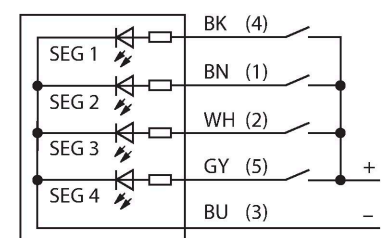

B-TL70DXN2-Q5C

Светодиодный индикатор – Модульная сигнальная колонна

Базовый модуль со встроенным беспроводным приемником

Технические характеристики

Тип	B-TL70DXN2-Q5C
ID №	3094223
Данные по сигналам и индикации	
Назначение	Светодиодная индикаторная подсветка
Функция	башенный индикатор
с регулировкой	нет
Электрические параметры	
Рабочее напряжение	12...30 В =
Макс. потребление тока на цвет	420 мА
Тип входа	PNP
Время отклика типовое	< 180 мс
Механические характеристики	
для подключения в каскад	нет
Конструкция	Гладкий цилиндр, TL70
Размеры	Ø 70 x 47.5 x 47.5 мм
Материал корпуса	Пластмасса, PC, Cat6, Серый
Электрическое подключение	Разъем, M12 × 1, ПВХ
Количество проводников	5
Температура окружающей среды	-40...+50 °С
Относительная влажность	0...95 %
Степень защиты	IP65
Испытания/сертификаты	
Approvals	Сертификация CE, UL

Свойства

- Пластиковый корпус, серый
- Степень защиты: IP65
- Защита от электромагнитных и высокочастотных помех
- Штекерный разъем M12 × 1, 5-контактный
- В комплект поставки входит конечный элемент
- Рабочее напряжение: 12...30 В DC
- Встроенный радиомодуль
- DX80-совместимый узел
- Настройка при помощи DIP переключателей

Схема подключения

Принцип действия

Многофункциональные башенные индикаторы доступны в различных вариантах. Каждый башенный индикатор может содержать до пяти цветовых сегментов и, опционально, зуммер. Все сегменты настраиваются посредством DIP-переключателей.

Аксессуары

Чертеж с размерами	Тип	ID №	
	RKC4.5T-2/TEL	6625016	Кабельный соединитель, розетка M12, прямая, 5-конт., длина кабеля: 2 м, материал оболочки: ПВХ, черн.; сертификат cULus; возможны другие длины и материалы кабеля см. www.turck.com
	WKC4.5T-2/TEL	6625028	Соединительный кабель, "мама" M12, угловой, 5-конт., длина кабеля: 2 м, материал оболочки: ПВХ, черн.; сертификат cULus; возможны другие длины и материалы кабеля см. www.turck.com