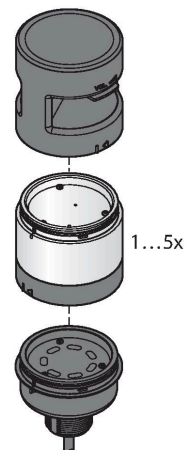

B-TL70DXN2-Q5C

Светодиодный индикатор – Модульная сигнальная колонна

Базовый модуль со встроенным беспроводным приемником

Технические характеристики

Тип	B-TL70DXN2-Q5C
ID №	3094223
Данные по сигналам и индикации	
Назначение	Светодиодная индикаторная подсветка
Функция	башенный индикатор
с регулировкой	нет
Электрические параметры	
Рабочее напряжение	12...30 В =
Макс. потребление тока на цвет	420 мА
Тип входа	PNP
Время отклика типовое	< 180 мс
Механические характеристики	
для подключения в каскад	нет
Конструкция	Гладкий цилиндр, TL70
Размеры	Ø 70 x 47.5 x 47.5 мм
Материал корпуса	Пластмасса, PC, Cat6, Серый
Электрическое подключение	Разъем, M12 × 1, ПВХ
Количество проводников	5
Температура окружающей среды	-40...+50 °С
Относительная влажность	0...95 %
Степень защиты	IP65
Испытания/сертификаты	
Approvals	Сертификация CE, UL

Схема подключения

Принцип действия

Многофункциональные башенные индикаторы доступны в различных вариантах. Каждый башенный индикатор может содержать до пяти цветовых сегментов и, опционально, зуммер. Все сегменты настраиваются посредством DIP-переключателей.

Доступно 5 цветов: синий (B), зеленый (G), красный (R), желтый (Y) и белый (W), которые можно использовать в сочетании.

Компоновку сегментов можно в дальнейшем изменить, а также добавить больше сегментов. С помощью базового модуля выбирается соответствующий порт. Схема подключения показывает конфигурацию контактов для PNP.

Аксессуары

Чертеж с размерами	Тип	ID №	
	RKC4.5T-2/TEL	6625016	Кабельный соединитель, розетка M12, прямая, 5-конт., длина кабеля: 2 м, материал оболочки: ПВХ, черн.; сертификат cULus; возможны другие длины и материалы кабеля см. www.turck.com
	WKC4.5T-2/TEL	6625028	Соединительный кабель, "мама" M12, угловой, 5-конт., длина кабеля: 2 м, материал оболочки: ПВХ, черн.; сертификат cULus; возможны другие длины и материалы кабеля см. www.turck.com