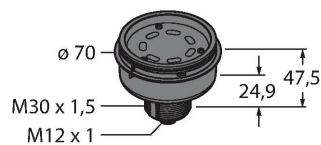

B-TL70DXN2-Q5C

Светодиодный индикатор – Модульная сигнальная колонна

Базовый модуль со встроенным беспроводным приемником

Технические характеристики

Тип	B-TL70DXN2-Q5C
ID №	3094223
Данные по сигналам и индикации	
Назначение	Светодиодная индикаторная подсветка
Функция	башенный индикатор
с регулировкой	нет
Электрические параметры	
Рабочее напряжение	12...30 В =
Макс. потребление тока на цвет	420 мА
Тип входа	PNP
Время отклика типовое	< 180 мс
Механические характеристики	
для подключения в каскад	нет
Конструкция	Гладкий цилиндр, TL70
Размеры	Ø 70 x 47.5 x 47.5 мм
Материал корпуса	Пластмасса, PC, Cat6, Серый
Электрическое подключение	Разъем, M12 × 1, ПВХ
Количество проводников	5
Температура окружающей среды	-40...+50 °С
Относительная влажность	0...95 %
Степень защиты	IP65
Испытания/сертификаты	
Approvals	Сертификация CE, UL

Аксессуары

Чертеж с размерами	Тип	ID №	
	RKC4.5T-2/TEL	6625016	Кабельный соединитель, розетка M12, прямая, 5-конт., длина кабеля: 2 м, материал оболочки: ПВХ, черн.; сертификат cULus; возможны другие длины и материалы кабеля см. www.turck.com
	WKC4.5T-2/TEL	6625028	Соединительный кабель, "мама" M12, угловой, 5-конт., длина кабеля: 2 м, материал оболочки: ПВХ, черн.; сертификат cULus; возможны другие длины и материалы кабеля см. www.turck.com