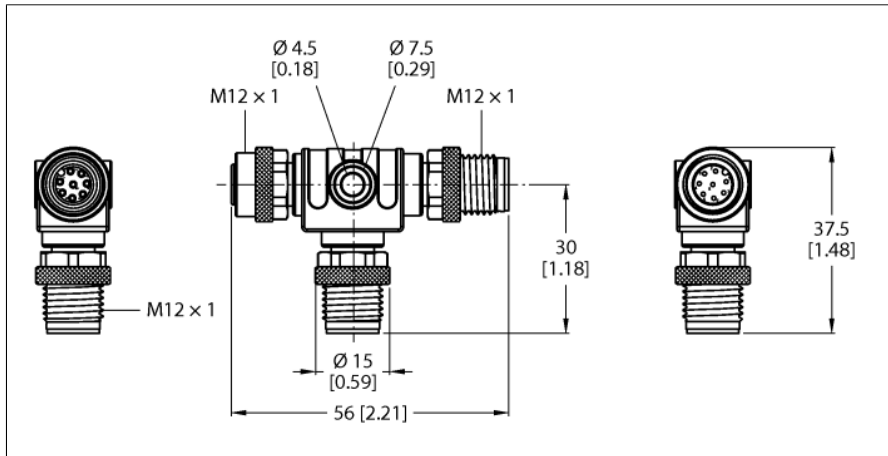

**Аксессуары**  
**T- разветвитель**  
для защитных переключателей RFID  
**SI-RFA-TK**

- Двухнаправленный разветвитель для защитных RFID-переключателей
- Для подключения переключателей сброса в каскадную систему SI-RF
- Гнездовой — штекерный — гнездовой разъем, 4-конт.
- Только для устанавливаемых в каскад RFID-переключателей со сбросом вручную SI-RFDxxx или SI-RFSxxx