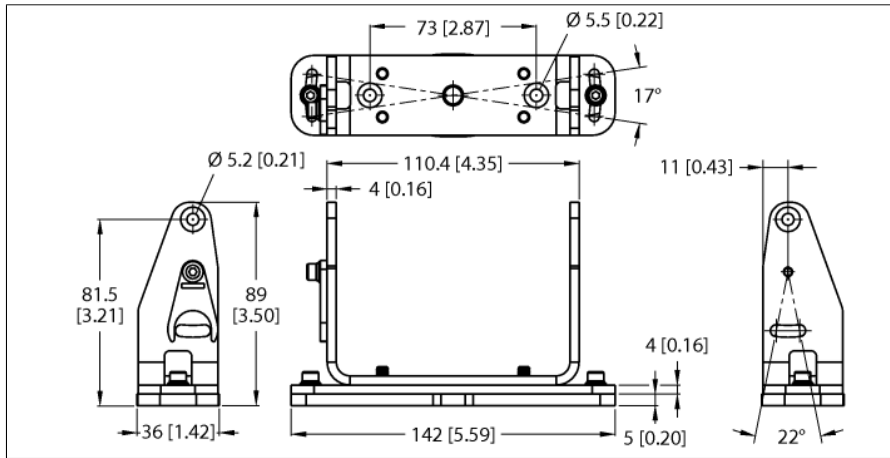

**Монтажный кронштейн
Для лазерных сканеров безопасности
SXA-MBK-1**

- Монтажный кронштейн
- Регулируемый наклон и поворот