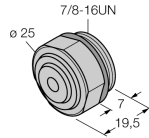

Крышка 7/8" RSMV-BC

- Наконечник 7/8", нерж. сталь
- гнездовой разъем
- Маслостойкость
- IP67 по IEC 60529/ EN 60529 и Nema 1,3,4,6P

Тип	RSMV-BC
ID №	6603783
Сетевой протокол	PROFIBUS-PA
Механические и химические свойства в движении.....	-40°C...+70°C