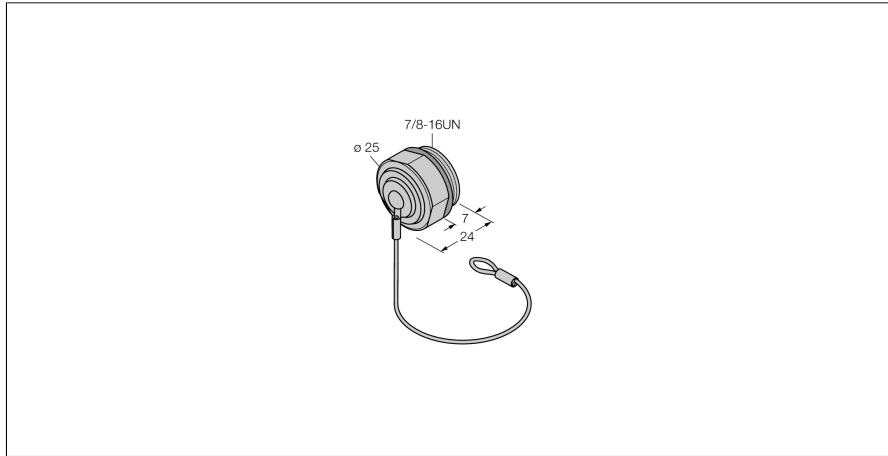

Крышка 7/8" RSMV-CC

- Наконечник 7/8", нерж. сталь
- гнездовой разъем
- Маслостойкость
- IP67 по IEC 60529/ EN 60529 и Nema 1,3,4,6P
- с фиксационной петлей

Тип	RSMV-CC
ID №	6604030
Сетевой протокол	PROFIBUS-PA
Механические и химические свойства в движении.....	-40°C...+70°C