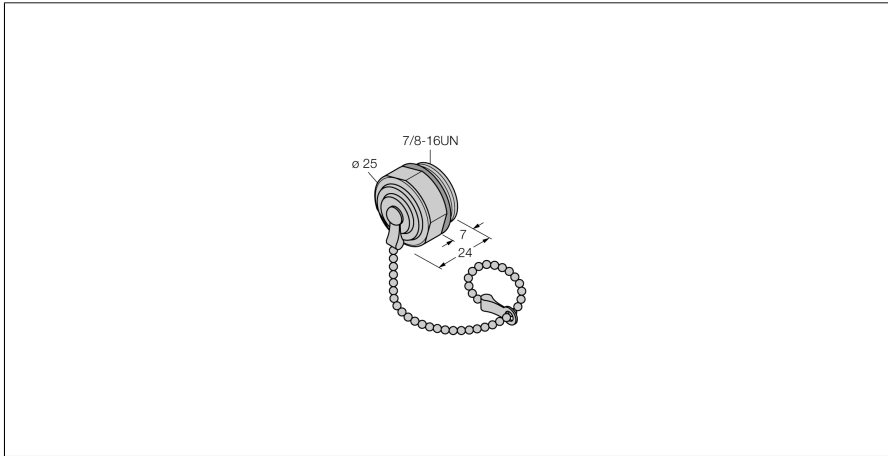

Крышка 7/8" RSMV-CCC

- Наконечник 7/8", нерж. сталь
- гнездовой разъем
- Маслостойкость
- IP67 по IEC 60529/ EN 60529 и Nema 1,3,4,6P
- Цепь крепления, прибл. 210 мм

Тип	RSMV-CCC
ID №	6604490
Сетевой протокол	PROFIBUS-PA
Механические и химические свойства в движении.....	-40°C...+70°C