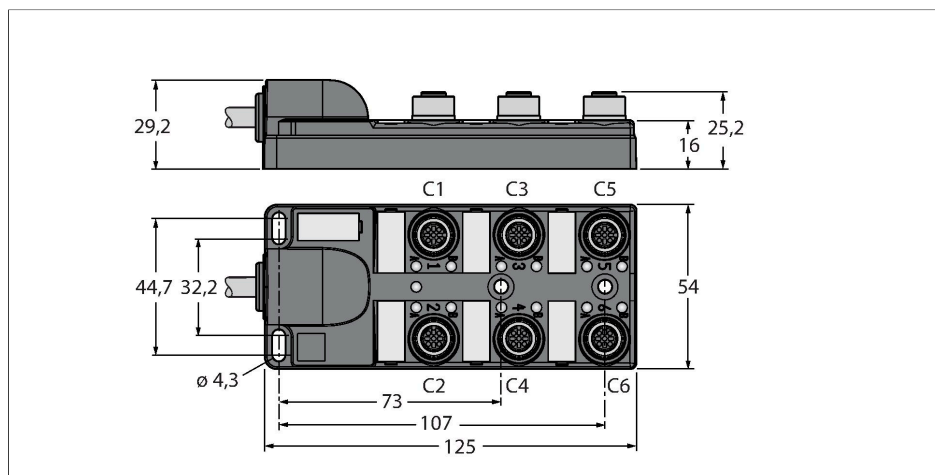

ТВ-6М12-5-2/ТХL

Распределительная коробка для пассивных приводов/ датчиков, М12 х 1 – 6-крат., с интегрированным кабелем, возвращающемся к началу цепочки

Технические характеристики

Тип	ТВ-6М12-5-2/ТХL
ID №	6611927
Соединительная коробка вводов/выводов	6, с интегрированным кабелем
Корпус	Пластмасса, РА, черный
Порт входа/выхода	М12 х 1
Кол-во контактов	4+PE
Контакты	Латунь, CuZn, Позолоченные
Подложка контактов	Пластмасса, РА, Черный
Уплотнитель	Пластмасса, FPM/FKM
Механический срок службы	> 100 Циклы коммутации
Оконечная аппаратура группового тракта	кабель
Диаметр кабеля	Ø Ø 8.5 мм
Длина кабеля	2 м
Оболочка кабеля	PUR (ПУР), Черный
Изоляция жил	PVC (ПВХ)
Ядро поперечного сечения	12 x 0.32 мм ²
Ядро поперечного сечения	3x 0.82 мм ²
Цвета проводов	RD, GY, RDBU, GN, GYPK, WHGN, WHYE, YEBN, BNGN, WH, YE, PK
Цвета проводов	BN, BU, GNYE
Электрические характеристики +20 °С	
Номинальное напряжение	30 В

Характеристики

- Материал корпуса: Нейлон
- Цвет корпуса: черный
- Степень защиты: IP67
- Соответствие директиве RoHS
- Сертификат CE
- Порт ввода/вывода (количество контактов): 4-контактн. + PE

Назначение контактов

I/O-соединитель

Технические характеристики

Ток	2 А на контакт сигнала, полный ток 9 А
сопротивление изоляции	≥ 10 ⁸ Ом
прямое сопротивление	≤ 5 мОм
Механические и химические свойства	
Радиус изгиба (стационарная установка)	≥ 5 x Ø
Радиус изгиба (гибкое применение)	≥ 15 x Ø
в состоянии покоя	-40 °C...+85 °C