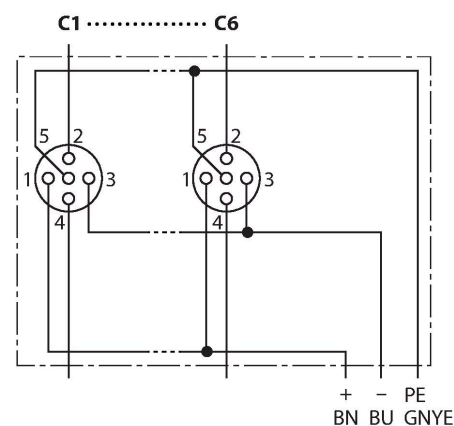

ТВ-6М12-5-2/ТХL

Распределительная коробка для пассивных приводов/ датчиков, М12 х 1 – 6-крат., с интегрированным кабелем, возвращающемся к началу цепочки

Технические характеристики

Тип	ТВ-6М12-5-2/ТХL
ID №	6611927
Соединительная коробка вводов/выводов	6, с интегрированным кабелем
Корпус	Пластмасса, РА, черный
Порт входа/выхода	М12 х 1
Кол-во контактов	4+PE
Контакты	Латунь, CuZn, Позолоченные
Подложка контактов	Пластмасса, РА, Черный
Уплотнитель	Пластмасса, FPM/FKM
Механический срок службы	> 100 Циклы коммутации
Оконечная аппаратура группового тракта	кабель
Диаметр кабеля	Ø Ø 8.5 мм
Длина кабеля	2 м
Оболочка кабеля	PUR (ПУР), Черный
Изоляция жил	PVC (ПВХ)
Ядро поперечного сечения	12 x 0.32 мм ²
Ядро поперечного сечения	3x 0.82 мм ²
Цвета проводов	RD, GY, RDBU, GN, GYPK, WHGN, WHYE, YEBN, BNGN, WH, YE, PK
Цвета проводов	BN, BU, GNYE
Электрические характеристики +20 °С	
Номинальное напряжение	30 В

Характеристики

- Материал корпуса: Нейлон
- Цвет корпуса: черный
- Степень защиты: IP67
- Соответствие директиве RoHS
- Сертификат CE
- Порт ввода/вывода (количество контактов): 4-контактн. + PE

Назначение контактов

I/O-соединитель

Технические характеристики

Ток	2 А на контакт сигнала, полный ток 9 А
сопротивление изоляции	≥ 10 ⁸ Ом
прямое сопротивление	≤ 5 мОм
Механические и химические свойства	
Радиус изгиба (стационарная установка)	≥ 5 x Ø
Радиус изгиба (гибкое применение)	≥ 15 x Ø
в состоянии покоя	-40 °C...+85 °C

схема

Проводка

Порт/контакт	C1/2	C1/4	C2/2	C2/4	C3/2	C3/4	C4/2	C4/4
Фланцевый соединитель M23	7	15	4	5	8	16	14	3
Кабель	Желто-зеленый/розовый	Белый	Красный/синий	Зеленый	Белый/зеленый	Желтый	Коричневый/зеленый	Серый