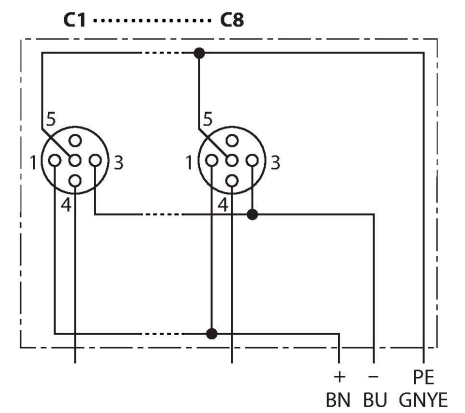

ТВ-8М12-4-10/ТХЛ

Распределительная коробка для пассивных приводов/ датчиков, М12 х 1 – 8-крат., с интегрированным кабелем, возвращающемся к началу цепочки

Технические характеристики

Тип	ТВ-8М12-4-10/ТХЛ
ID №	6611946
Соединительная коробка вводов/выводов	8, с интегрированным кабелем
Корпус	Пластмасса, РА, черный
Порт входа/выхода	М12 х 1
Кол-во контактов	3+PE
Контакты	Латунь, CuZn, Позолоченные
Подложка контактов	Пластмасса, РА, Черный
Уплотнитель	Пластмасса, FPM/FKM
Механический срок службы	> 100 Циклы коммутации
Оконечная аппаратура группового тракта	кабель
Диаметр кабеля	Ø Ø 10 мм
Длина кабеля	10 м
Оболочка кабеля	PUR (ПУР), Черный
Изоляция жил	PVC (ПВХ)
Ядро поперечного сечения	8 x 0.82 мм ²
Ядро поперечного сечения	3x 0.82 мм ²
Цвета проводов	WH, GN, YE, GY, PK, RD, BK, VT
Цвета проводов	BN, BU, GNYE
Электрические характеристики +20 °С	
Номинальное напряжение	30 В
Ток	2 А на контакт сигнала, полный ток 6 А

Характеристики

- Материал корпуса: Нейлон
- Цвет корпуса: черный
- Степень защиты: IP67
- Соответствие директиве RoHS
- Сертификат CE
- Порт ввода/вывода (количество контактов): 3-контактн. + PE

Назначение контактов

I/O-соединитель

Технические характеристики

сопротивление изоляции	$\geq 10^8 \text{ Ом}$
прямое сопротивление	$\leq 5 \text{ МОм}$
Механические и химические свойства	
Радиус изгиба (стационарная установка)	$\geq 5 \times \varnothing$
Радиус изгиба (гибкое применение)	$\geq 15 \times \varnothing$
в состоянии покоя	$-40 \text{ °C} \dots +85 \text{ °C}$

схема

Проводка

Порт/контакт	C1/4	C2/4	C3/4	C4/4	C5/4	C6/4	C7/4	C8/4
Фланцевый соединитель M23	1	2	3	4	5	6	7	8
Кабель	Белый	Зелёный	Желтый	Серый	Розовый	Красный	Черный	Фиолетовый

Питание C1-C8	24V	0 V	PE
Фланцевый соединитель M23	11	9 + 10	12
Кабель	Коричневый	Синий	ЗЕЛ./ЖЕЛТ.