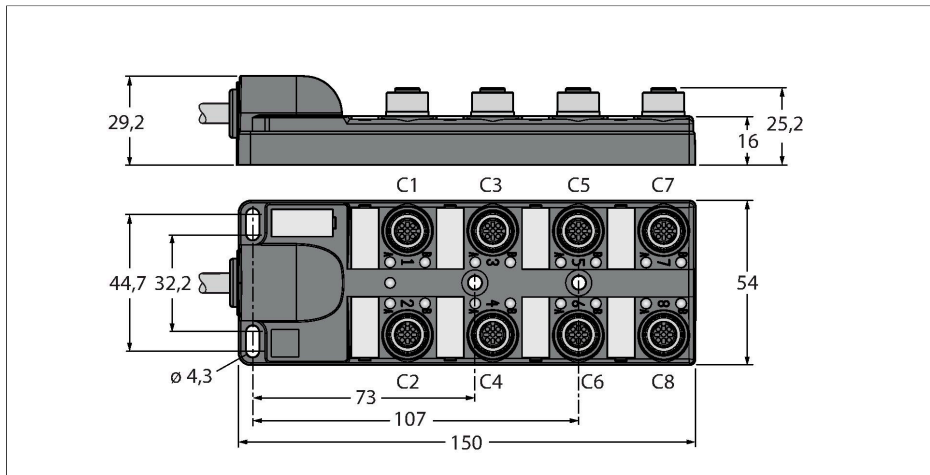

ТВ-8М12-4-10/ТХЛ

Распределительная коробка для пассивных приводов/ датчиков, М12 х 1 – 8-крат., с интегрированным кабелем, возвращающемся к началу цепочки

Технические характеристики

Тип	ТВ-8М12-4-10/ТХЛ
ID №	6611946
Соединительная коробка вводов/выводов	8, с интегрированным кабелем
Корпус	Пластмасса, РА, черный
Порт входа/выхода	М12 х 1
Кол-во контактов	3+PE
Контакты	Латунь, CuZn, Позолоченные
Подложка контактов	Пластмасса, РА, Черный
Уплотнитель	Пластмасса, FPM/FKM
Механический срок службы	> 100 Циклы коммутации
Оконечная аппаратура группового тракта	кабель
Диаметр кабеля	Ø Ø 10 мм
Длина кабеля	10 м
Оболочка кабеля	PUR (ПУР), Черный
Изоляция жил	PVC (ПВХ)
Ядро поперечного сечения	8 x 0.82 мм ²
Ядро поперечного сечения	3x 0.82 мм ²
Цвета проводов	WH, GN, YE, GY, PK, RD, BK, VT
Цвета проводов	BN, BU, GNYE
Электрические характеристики +20 °С	
Номинальное напряжение	30 В
Ток	2 А на контакт сигнала, полный ток 6 А

Характеристики

- Материал корпуса: Нейлон
- Цвет корпуса: черный
- Степень защиты: IP67
- Соответствие директиве RoHS
- Сертификат CE
- Порт ввода/вывода (количество контактов): 3-контактн. + PE

Назначение контактов

I/O-соединитель

Технические характеристики

сопротивление изоляции	$\geq 10^8 \text{ Ом}$
прямое сопротивление	$\leq 5 \text{ МОм}$
Механические и химические свойства	
Радиус изгиба (стационарная установка)	$\geq 5 \times \varnothing$
Радиус изгиба (гибкое применение)	$\geq 15 \times \varnothing$
в состоянии покоя	$-40 \text{ °C} \dots +85 \text{ °C}$