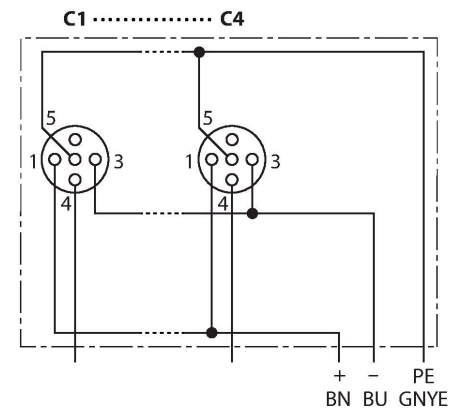

ТВ-8М12-4-10/ТХЛ

Распределительная коробка для пассивных приводов/ датчиков, М12 х 1 – 8-крат., с интегрированным кабелем, возвращающемся к началу цепочки

Технические характеристики

Тип	ТВ-8М12-4-10/ТХЛ
ID №	6611946
Соединительная коробка вводов/выводов	8, с интегрированным кабелем
Корпус	Пластмасса, РА, черный
Порт входа/выхода	М12 х 1
Кол-во контактов	3+PE
Контакты	Латунь, CuZn, Позолоченные
Подложка контактов	Пластмасса, РА, Черный
Уплотнитель	Пластмасса, FPM/FKM
Механический срок службы	> 100 Циклы коммутации
Оконечная аппаратура группового тракта	кабель
Диаметр кабеля	Ø Ø 10 мм
Длина кабеля	10 м
Оболочка кабеля	PUR (ПУР), Черный
Изоляция жил	PVC (ПВХ)
Ядро поперечного сечения	8 x 0.82 мм ²
Ядро поперечного сечения	3x 0.82 мм ²
Цвета проводов	WH, GN, YE, GY, PK, RD, BK, VT
Цвета проводов	BN, BU, GNYE
Электрические характеристики +20 °С	
Номинальное напряжение	30 В
Ток	2 А на контакт сигнала, полный ток 6 А

Характеристики

- Материал корпуса: Нейлон
- Цвет корпуса: черный
- Степень защиты: IP67
- Соответствие директиве RoHS
- Сертификат CE
- Порт ввода/вывода (количество контактов): 3-контактн. + PE

Назначение контактов

I/O-соединитель

Технические характеристики

сопротивление изоляции	$\geq 10^8 \text{ Ом}$
прямое сопротивление	$\leq 5 \text{ МОм}$
Механические и химические свойства	
Радиус изгиба (стационарная установка)	$\geq 5 \times \varnothing$
Радиус изгиба (гибкое применение)	$\geq 15 \times \varnothing$
в состоянии покоя	$-40 \text{ °C} \dots +85 \text{ °C}$

схема

Проводка

Порт/контакт	C1/4	C2/4	C3/4	C4/4	C5/4	C6/4	C7/4	C8/4
Фланцевый соединитель M23	1	2	3	4	5	6	7	8
Кабель	Белый	Зелёный	Желтый	Серый	Розовый	Красный	Черный	Фиолетовый

Питание C1-C8	24V	0 V	PE
Фланцевый соединитель M23	11	9 + 10	12
Кабель	Коричневый	Синий	ЗЕЛ./ЖЕЛТ.