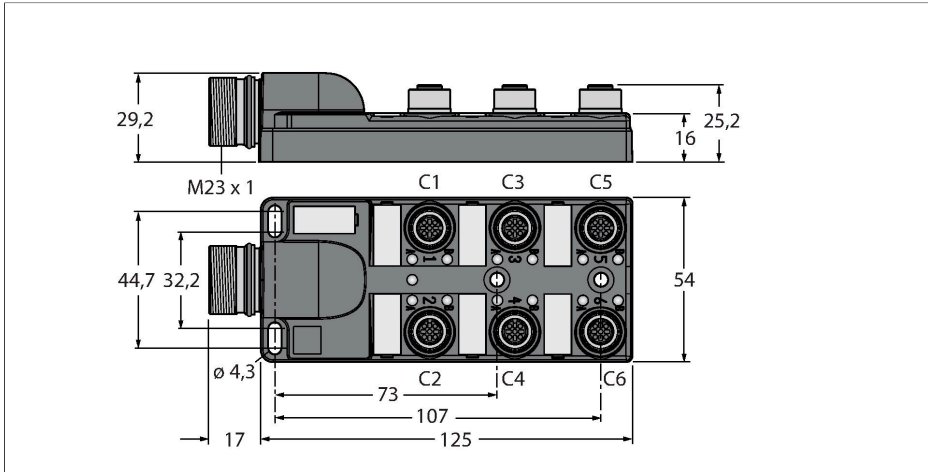

ТВ-6М12-4-СS12Н

Распределительная коробка для пассивных приводов/ датчиков, М12 х 1 – 6-порт., с разъемом вилка М23 для входящей линии

Характеристики

- Материал корпуса: Нейлон
- Цвет корпуса: черный
- Степень защиты: IP67
- Соответствие директиве RoHS
- Сертификат CE
- Порт ввода/вывода (количество контактов): 3-контактн. + PE

Технические характеристики

Тип	ТВ-6М12-4-СS12Н
ID №	6611960
Соединительная коробка вводов/выводов	6, с разъемом "папа" М23 х 1
Корпус	Пластмасса, РА, черный
Порт входа/выхода	М12 х 1
Кол-во контактов	3+PE
Контакты	Латунь, CuZn, Позолоченные
Подложка контактов	Пластмасса, РА, Черный
Уплотнитель	Пластмасса, FPM/FKM
Механический срок службы	> 100 Циклы коммутации
Оконечная аппаратура группового тракта	М23
Разъем В	Штекерная часть соединения, М23 х 1
Кол-во контактов	12
Контакты	Металл, CuZn, Позолоченные
Подложка контактов	РВТ, Черный
Уплотнитель	Пластмасса, NBR
Механический срок службы	> 100 Циклы коммутации
Электрические характеристики +20 °С	
Номинальное напряжение	30 В
Ток	2 А на контакт сигнала, полный ток 9 А
сопротивление изоляции	≥ 10 ⁸ Ом
прямое сопротивление	≤ 5 мОм

Назначение контактов

I/O-соединитель

Вилка фланцевая М23 х 1

схема

Технические характеристики

Механические и химические свойства

в состоянии покоя -40 °C...+85 °C

Проводка