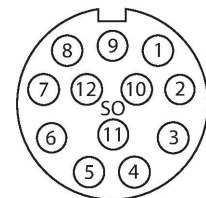

ТВ-6М12-4-СS12Н

Распределительная коробка для пассивных приводов/ датчиков, М12 х 1 – 6-порт., с разъемом вилка М23 для входящей линии

Характеристики

- Материал корпуса: Нейлон
- Цвет корпуса: черный
- Степень защиты: IP67
- Соответствие директиве RoHS
- Сертификат CE
- Порт ввода/вывода (количество контактов): 3-контактн. + PE

Технические характеристики

Тип	ТВ-6М12-4-СS12Н
ID №	6611960
Соединительная коробка вводов/выводов	6, с разъемом "папа" М23 х 1
Корпус	Пластмасса, РА, черный
Порт входа/выхода	М12 х 1
Кол-во контактов	3+PE
Контакты	Латунь, CuZn, Позолоченные
Подложка контактов	Пластмасса, РА, Черный
Уплотнитель	Пластмасса, FPM/FKM
Механический срок службы	> 100 Циклы коммутации
Оконечная аппаратура группового тракта	М23
Разъем В	Штекерная часть соединения, М23 х 1
Кол-во контактов	12
Контакты	Металл, CuZn, Позолоченные
Подложка контактов	РВТ, Черный
Уплотнитель	Пластмасса, NBR
Механический срок службы	> 100 Циклы коммутации
Электрические характеристики +20 °С	
Номинальное напряжение	30 В
Ток	2 А на контакт сигнала, полный ток 9 А
сопротивление изоляции	≥ 10 ⁸ Ом
прямое сопротивление	≤ 5 мОм

Назначение контактов

I/O-соединитель

Вилка фланцевая М23 х 1

схема

Технические характеристики

Механические и химические свойства

в состоянии покоя -40 °C...+85 °C

Проводка