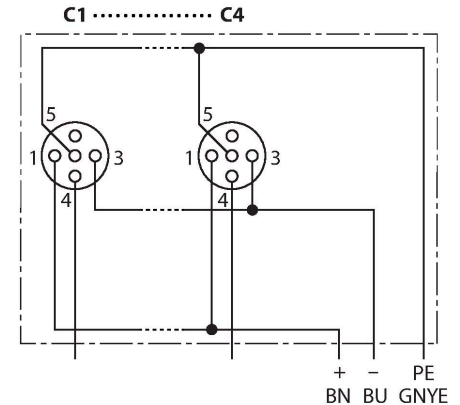

ТВ-6М12-4-СS12Н

Распределительная коробка для пассивных приводов/ датчиков, М12 х 1 – 6-порт., с разъемом вилка М23 для входящей линии

Характеристики

- Материал корпуса: Нейлон
- Цвет корпуса: черный
- Степень защиты: IP67
- Соответствие директиве RoHS
- Сертификат CE
- Порт ввода/вывода (количество контактов): 3-контактн. + PE

Назначение контактов

I/O-соединитель

Вилка фланцевая М23 х 1

схема

Технические характеристики

Механические и химические свойства

в состоянии покоя -40 °C...+85 °C

Проводка

Порт/контакт	C1/4	C2/4	C3/4	C4/4	C5/4	C6/4
Фланцевый соединитель M23	1	2	3	4	5	6
Кабель	Белый	Зеленый	Желтый	Серый	Розовый	Красный

Питание C1-C6	24 В	0 В	РЕ
Фланцевый соединитель M23	11	9 + 10	12
Кабель	Коричневый	Синий	ЗЕЛ./ЖЕЛТ.

Объем поставки

Устройство	Количество	Описание
Соединительные коробки	1	Распределительная пассивная коробка для исполнительных устройств/датчиков
VS-M12-BK	2	Заглушка для розетки M12
KS9/20	7	Маркировки