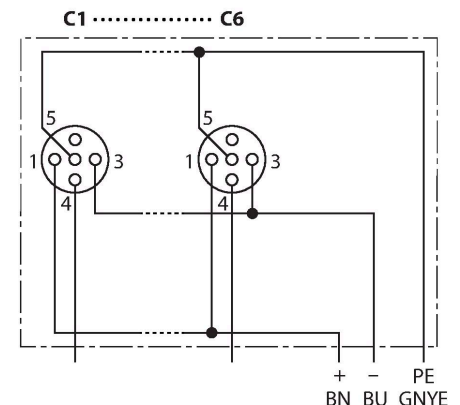

ТВ-6М12-4-СS12Н

Распределительная коробка для пассивных приводов/ датчиков, М12 х 1 – 6-порт., с разъемом вилка М23 для входящей линии

Характеристики

- Материал корпуса: Нейлон
- Цвет корпуса: черный
- Степень защиты: IP67
- Соответствие директиве RoHS
- Сертификат CE
- Порт ввода/вывода (количество контактов): 3-контактн. + PE

Назначение контактов

I/O-соединитель

Вилка фланцевая М23 х 1

схема

Технические характеристики

Механические и химические свойства

в состоянии покоя -40 °C...+85 °C

Проводка

Порт/контакт	C1/4	C2/4	C3/4	C4/4	C5/4	C6/4
Фланцевый соединитель M23	1	2	3	4	5	6
Кабель	Белый	Зеленый	Желтый	Серый	Розовый	Красный

Питание C1-C6	24 В	0 В	РЕ
Фланцевый соединитель M23	11	9 + 10	12
Кабель	Коричневый	Синий	ЗЕЛ./ЖЕЛТ.

Объем поставки

Устройство	Количество	Описание
Соединительные коробки	1	Распределительная пассивная коробка для исполнительных устройств/датчиков
VS-M12-BK	2	Заглушка для розетки M12
KS9/20	7	Маркировки