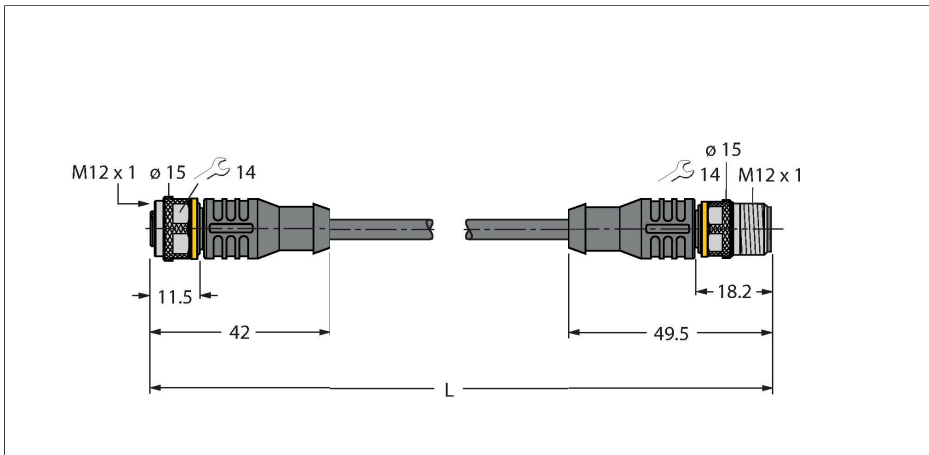

RKC4T-2.5-RSC4T/TEL

Соединители кабельные для датчиков и актуаторов, ПВХ – Удлинительный кабель