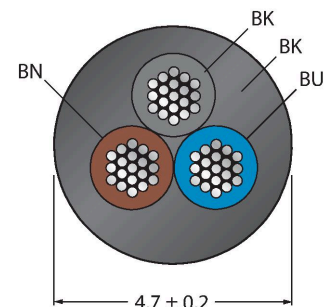

Характеристики

- Розетка M12, прямая, 3-конт.
- Вилка M12, прямая, 3-конт.
- Материал оболочки: PVC
- Цвет оболочки: черный
- Устойчивость к воздействию химических веществ и масел
- Огнестойкость
- Устойчивость к кислотам и щелочам
- Устойчивость к микробам и гидролизу
- Не содержит веществ, ослабляющих адгезию лакокрасочных покрытий (LABS)
- Класс защиты: IP67, IP69K
- Длина кабеля: 2,5 м

Сечение кабеля

Назначение контактов

Технические характеристики

Кабель	
Диаметр кабеля	Ø 4.7 мм ±0.20
Длина кабеля	2.5 м
Оболочка кабеля	PVC (ПВХ), Черный
Изоляция жил	PVC (ПВХ)
Поперечное сечение проводника	3 x 0.34 мм ²
Расположение жил в многожильном проводе	42 x 0.1 мм
Цвета проводов	BN, BU, BK
Электрические характеристики +20 °С	
Номинальное напряжение	250 В
Напряжение пробоя	2000 В
Ток	4 А
сопротивление изоляции	> 30.5 МОм/км
прямое сопротивление	макс. 57 Ом/км
Механические и химические свойства	
Радиус изгиба (стационарная установка)	≥ 5 x Ø
Радиус изгиба (гибкое применение)	≥ 10 x Ø
в состоянии покоя	-40 °С...+105 °С
в движении.....	-5 °С...+80 °С
Сертификаты	cULus