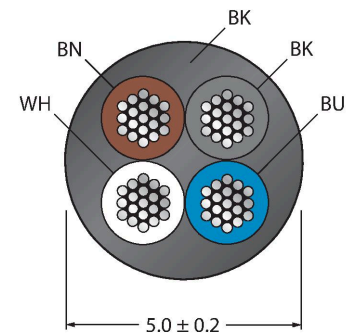

PKW4S-5-PSG4S/TEL

Соединители кабельные для датчиков и актуаторов, ПВХ – Удлинительный кабель

Характеристики

- Розетка Ø 8 мм, угловая, 4-конт., накидная
- Вилка Ø 8мм, прямая, 4-конт., накидная
- Материал оболочки: ПВХ
- Цвет оболочки: черный
- Хим. стойкие и маслостойкие
- Огнестойкие
- Решения стойкие к кислотам и щелочам
- Устойчивы к микробам и гидролизу
- Не содержит веществ, ослабляющих адгезию лакокрасочных покрытий
- Соответствие директиве RoHS
- Степень защиты IP67
- Длина кабеля: 5,0 м

Сечение кабеля

Назначение контактов

схема

Технические характеристики

Тип	PKW4S-5-PSG4S/TEL
ID №	6627528
Разъем А	Гнездовой разъем, Ø 8 мм, Угловой
Кол-во контактов	4
Контакты	Латунь, CuZn, Позолоченные
Подложка контактов	Пластмасса, TPU, Черный
Ручка	Пластмасса, TPU (УРЕТАНОВЫЙ ТЕРМОПЛАСТИК), Черный
Уплотнитель	Пластмасса, FPM/FKM
Момент затяжки	0.5 ... 0.6 Нм (соблюдайте макс. значения крутящего момента!)
Механический срок службы	> 100 Циклы коммутации
Степень загрязненности	3
Класс защиты	IP67, (подключен)
Разъем В	Штекерный разъем, Ø 8 мм, Прямой
Кол-во контактов	4
Контакты	Латунь, CuZn, Позолоченные
Подложка контактов	Пластмасса, TPU, Черный
Ручка	Пластик, TPU (УРЕТАНОВЫЙ ТЕРМОПЛАСТИК), Черный
Момент затяжки	0.5 ... 0.6 Нм (соблюдайте макс. значения крутящего момента!)
Механический срок службы	> 100 Циклы коммутации
Степень загрязненности	3
Класс защиты	IP67, (подключен)