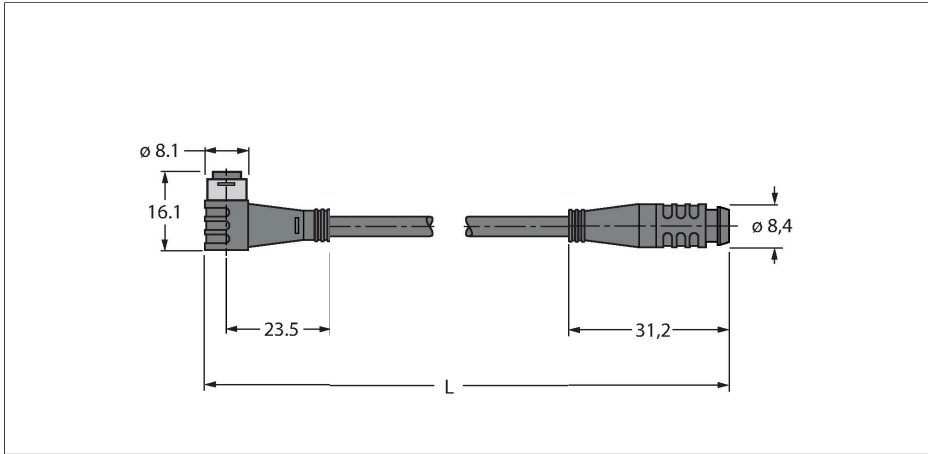

PKW4S-5-PSG4S/TEL

Соединители кабельные для датчиков и актуаторов, ПВХ – Удлинительный кабель

Характеристики

- Розетка Ø 8 мм, угловая, 4-конт., накидная
- Вилка Ø 8мм, прямая, 4-конт., накидная
- Материал оболочки: ПВХ
- Цвет оболочки: черный
- Хим. стойкие и маслостойкие
- Огнестойкие
- Решения стойкие к кислотам и щелочам
- Устойчивы к микробам и гидролизу
- Не содержит веществ, ослабляющих адгезию лакокрасочных покрытий
- Соответствие директиве RoHS
- Степень защиты IP67
- Длина кабеля: 5,0 м

Технические характеристики

Кабель	
Диаметр кабеля	Ø 5 мм ±0.20
Длина кабеля	5 м
Оболочка кабеля	PVC (ПВХ), Черный
Изоляция жил	PVC (ПВХ)
Поперечное сечение проводника	4 x 0.34 мм ²
Расположение жил в многожильном проводе	42 x 0.1 мм
Цвета проводов	BN, WH, BU, BK
Электрические характеристики +20 °С	
Номинальное напряжение	50 В/60 В _н
Напряжение пробоя	2000 В
Ток	4 А
сопротивление изоляции	> 30.5 МОм/км
прямое сопротивление	макс. 57 Ом/км
Механические и химические свойства	
Радиус изгиба (стационарная установка)	≥ 5 x Ø
Радиус изгиба (гибкое применение)	≥ 10 x Ø
в состоянии покоя	-40 °С...+105 °С
в движении.....	-5 °С...+80 °С
Сертификаты	cULus