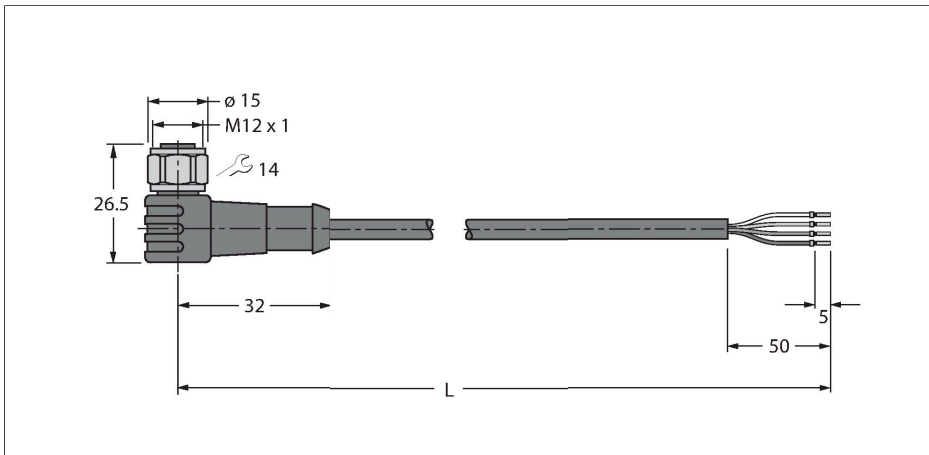

WKCV4.4T-30/TEL

Соединители кабельные для датчиков и актуаторов, ПВХ – Соединитель кабельный

Характеристики

- Розетка M12, угловая, 4-конт.
- Соединительная гайка/винт из нержавеющей стали
- Материал оболочки: PVC
- Цвет оболочки: черный
- Устойчивость к воздействию химических веществ и масел
- Огнестойкость
- Устойчивость к кислотам и щелочам
- Устойчивость к микробам и гидролизу
- Не содержит веществ, ослабляющих адгезию лакокрасочных покрытий (LABS)
- Класс защиты: IP67, IP69K
- Длина кабеля: 30 м

Сечение кабеля

Назначение контактов

схема

Технические характеристики

Тип	WKCV4.4T-30/TEL
ID №	6628888
Разъем A	Гнездовой разъем, M12 × 1, Угловой, A-Кодировка
Кол-во контактов	4
Контакты	Латунь, CuZn, Позолоченные
Подложка контактов	Пластмасса, TPU, Черный
Ручка	Пластмасса, TPU (УРЕТАНОВЫЙ ТЕРМОПЛАСТИК), Черный
Соединительная гайка/винт	Нерж. сталь, V4A
Уплотнитель	Пластмасса, FPM/FKM
Механический срок службы	> 100 Циклы коммутации
Степень загрязненности	3
Класс защиты	IP67, IP69K, Только в затянутом состоянии
Кабель	
Диаметр кабеля	Ø 5 мм ±0.20
Длина кабеля	30 м
Оболочка кабеля	PVC (ПВХ), Черный
Изоляция жил	PVC (ПВХ)
Поперечное сечение проводника	4 x 0.34 мм ²
Расположение жил в многожильном проводе	42 x 0.1 мм
Цвета проводов	BN, WH, BU, BK
Электрические характеристики +20 °C	
Номинальное напряжение	250 В
Напряжение пробоя	2000 В

Технические характеристики

Ток	4 А
сопротивление изоляции	> 30.5 МОм/км
прямое сопротивление	макс. 57 Ом/км
Механические и химические свойства	
Радиус изгиба (стационарная установка)	≥ 5 x Ø
Радиус изгиба (гибкое применение)	≥ 10 x Ø
в состоянии покоя	-40 °C...+105 °C
в движении.....	-5 °C...+80 °C
Сертификаты	cULus