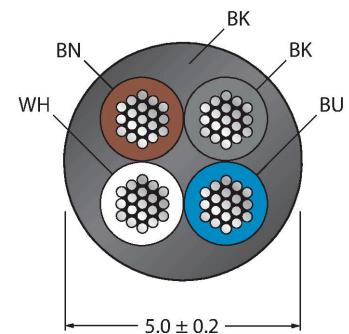

WKCV4.4T-30/TEL

Соединители кабельные для датчиков и актуаторов, ПВХ – Соединитель кабельный

Характеристики

- Розетка M12, угловая, 4-конт.
- Соединительная гайка/винт из нержавеющей стали
- Материал оболочки: PVC
- Цвет оболочки: черный
- Устойчивость к воздействию химических веществ и масел
- Огнестойкость
- Устойчивость к кислотам и щелочам
- Устойчивость к микробам и гидролизу
- Не содержит веществ, ослабляющих адгезию лакокрасочных покрытий (LABS)
- Класс защиты: IP67, IP69K
- Длина кабеля: 30 м

Сечение кабеля

Назначение контактов

схема

Технические характеристики

Тип	WKCV4.4T-30/TEL
ID №	6628888
Разъем A	Гнездовой разъем, M12 × 1, Угловой, A-Кодировка
Кол-во контактов	4
Контакты	Латунь, CuZn, Позолоченные
Подложка контактов	Пластмасса, TPU, Черный
Ручка	Пластмасса, TPU (УРЕТАНОВЫЙ ТЕРМОПЛАСТИК), Черный
Соединительная гайка/винт	Нерж. сталь, V4A
Уплотнитель	Пластмасса, FPM/FKM
Механический срок службы	> 100 Циклы коммутации
Степень загрязненности	3
Класс защиты	IP67, IP69K, Только в затянутом состоянии
Кабель	
Диаметр кабеля	Ø 5 мм ±0.20
Длина кабеля	30 м
Оболочка кабеля	PVC (ПВХ), Черный
Изоляция жил	PVC (ПВХ)
Поперечное сечение проводника	4 x 0.34 мм ²
Расположение жил в многожильном проводе	42 x 0.1 мм
Цвета проводов	BN, WH, BU, BK
Электрические характеристики +20 °C	
Номинальное напряжение	250 В
Напряжение пробоя	2000 В

Технические характеристики

Ток	4 А
сопротивление изоляции	> 30.5 МОм/км
прямое сопротивление	макс. 57 Ом/км
Механические и химические свойства	
Радиус изгиба (стационарная установка)	≥ 5 x Ø
Радиус изгиба (гибкое применение)	≥ 10 x Ø
в состоянии покоя	-40 °C...+105 °C
в движении.....	-5 °C...+80 °C
Сертификаты	cULus