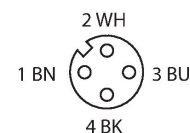

WKCV4.4T-30/TEL

Соединители кабельные для датчиков и актуаторов, ПВХ – Соединитель кабельный

Характеристики

- Розетка M12, угловая, 4-конт.
- Соединительная гайка/винт из нержавеющей стали
- Материал оболочки: PVC
- Цвет оболочки: черный
- Устойчивость к воздействию химических веществ и масел
- Огнестойкость
- Устойчивость к кислотам и щелочам
- Устойчивость к микробам и гидролизу
- Не содержит веществ, ослабляющих адгезию лакокрасочных покрытий (LABS)
- Класс защиты: IP67, IP69K
- Длина кабеля: 30 м

Сечение кабеля

Назначение контактов

схема

Технические характеристики

Тип	WKCV4.4T-30/TEL
ID №	6628888
Разъем A	Гнездовой разъем, M12 × 1, Угловой, A-Кодировка
Кол-во контактов	4
Контакты	Латунь, CuZn, Позолоченные
Подложка контактов	Пластмасса, TPU, Черный
Ручка	Пластмасса, TPU (УРЕТАНОВЫЙ ТЕРМОПЛАСТИК), Черный
Соединительная гайка/винт	Нерж. сталь, V4A
Уплотнитель	Пластмасса, FPM/FKM
Механический срок службы	> 100 Циклы коммутации
Степень загрязненности	3
Класс защиты	IP67, IP69K, Только в затянутом состоянии
Кабель	
Диаметр кабеля	Ø 5 мм ±0.20
Длина кабеля	30 м
Оболочка кабеля	PVC (ПВХ), Черный
Изоляция жил	PVC (ПВХ)
Поперечное сечение проводника	4 x 0.34 мм ²
Расположение жил в многожильном проводе	42 x 0.1 мм
Цвета проводов	BN, WH, BU, BK
Электрические характеристики +20 °C	
Номинальное напряжение	250 В
Напряжение пробоя	2000 В

Технические характеристики

Ток	4 А
сопротивление изоляции	> 30.5 МОм/км
прямое сопротивление	макс. 57 Ом/км
Механические и химические свойства	
Радиус изгиба (стационарная установка)	≥ 5 x Ø
Радиус изгиба (гибкое применение)	≥ 10 x Ø
в состоянии покоя	-40 °C...+105 °C
в движении.....	-5 °C...+80 °C
Сертификаты	cULus