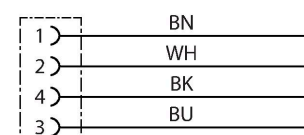

WKCV4.4T-35/TEL

Соединители кабельные для датчиков и актуаторов, ПВХ – Соединитель кабельный

Характеристики

- Розетка M12, угловая, 4-конт.
- Соединительная гайка/винт из нержавеющей стали
- Материал оболочки: PVC
- Цвет оболочки: черный
- Устойчивость к воздействию химических веществ и масел
- Огнестойкость
- Устойчивость к кислотам и щелочам
- Устойчивость к микробам и гидролизу
- Не содержит веществ, ослабляющих адгезию лакокрасочных покрытий (LABS)
- Класс защиты: IP67, IP69K
- Длина кабеля: 35 м

Сечение кабеля

Назначение контактов

схема

Технические характеристики

| | |
|---|---|
| Тип | WKCV4.4T-35/TEL |
| ID № | 6629365 |
| Разъем A | Гнездовой разъем, M12 × 1, Угловой, A-Кодировка |
| Кол-во контактов | 4 |
| Контакты | Латунь, CuZn, Позолоченные |
| Подложка контактов | Пластмасса, TPU, Черный |
| Ручка | Пластмасса, TPU (УРЕТАНОВЫЙ ТЕРМОПЛАСТИК), Черный |
| Соединительная гайка/винт | Нерж. сталь, V4A |
| Уплотнитель | Пластмасса, FPM/FKM |
| Механический срок службы | > 100 Циклы коммутации |
| Степень загрязненности | 3 |
| Класс защиты | IP67, IP69K, Только в затянутом состоянии |
| Кабель | |
| Диаметр кабеля | Ø 5 мм ±0.20 |
| Длина кабеля | 35 м |
| Оболочка кабеля | PVC (ПВХ), Черный |
| Изоляция жил | PVC (ПВХ) |
| Поперечное сечение проводника | 4 x 0.34 мм ² |
| Расположение жил в многожильном проводе | 42 x 0.1 мм |
| Цвета проводов | BN, WH, BU, BK |
| Электрические характеристики +20 °C | |
| Номинальное напряжение | 250 В |
| Напряжение пробоя | 2000 В |