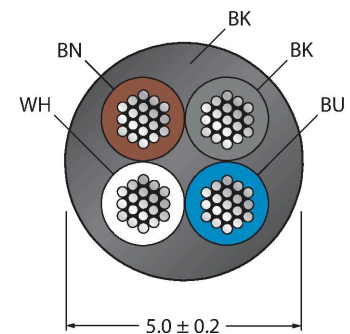

WKCV4.4T-35/TEL

Соединители кабельные для датчиков и актуаторов, ПВХ – Соединитель кабельный

Характеристики

- Розетка M12, угловая, 4-конт.
- Соединительная гайка/винт из нержавеющей стали
- Материал оболочки: PVC
- Цвет оболочки: черный
- Устойчивость к воздействию химических веществ и масел
- Огнестойкость
- Устойчивость к кислотам и щелочам
- Устойчивость к микробам и гидролизу
- Не содержит веществ, ослабляющих адгезию лакокрасочных покрытий (LABS)
- Класс защиты: IP67, IP69K
- Длина кабеля: 35 м

Сечение кабеля

Назначение контактов

схема

Технические характеристики

| | |
|---|---|
| Тип | WKCV4.4T-35/TEL |
| ID № | 6629365 |
| Разъем A | Гнездовой разъем, M12 × 1, Угловой, A-Кодировка |
| Кол-во контактов | 4 |
| Контакты | Латунь, CuZn, Позолоченные |
| Подложка контактов | Пластмасса, TPU, Черный |
| Ручка | Пластмасса, TPU (УРЕТАНОВЫЙ ТЕРМОПЛАСТИК), Черный |
| Соединительная гайка/винт | Нерж. сталь, V4A |
| Уплотнитель | Пластмасса, FPM/FKM |
| Механический срок службы | > 100 Циклы коммутации |
| Степень загрязненности | 3 |
| Класс защиты | IP67, IP69K, Только в затянутом состоянии |
| Кабель | |
| Диаметр кабеля | Ø 5 мм ±0.20 |
| Длина кабеля | 35 м |
| Оболочка кабеля | PVC (ПВХ), Черный |
| Изоляция жил | PVC (ПВХ) |
| Поперечное сечение проводника | 4 x 0.34 мм ² |
| Расположение жил в многожильном проводе | 42 x 0.1 мм |
| Цвета проводов | BN, WH, BU, BK |
| Электрические характеристики +20 °C | |
| Номинальное напряжение | 250 В |
| Напряжение пробоя | 2000 В |

| | |
|---|--|
| FW-ERSPM0426-SA-P-0408 | 100002048 |
|  | Штекерный разъем разборный, M12 × 1, прямой, 4-конт., вставное соединение, кабельный ввод 4,0...8,0 мм, сечение жилы/клеммы 0,14...0,75 мм ² , пластиковый корпус, металлический крепежный винт |