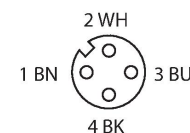

Назначение контактов