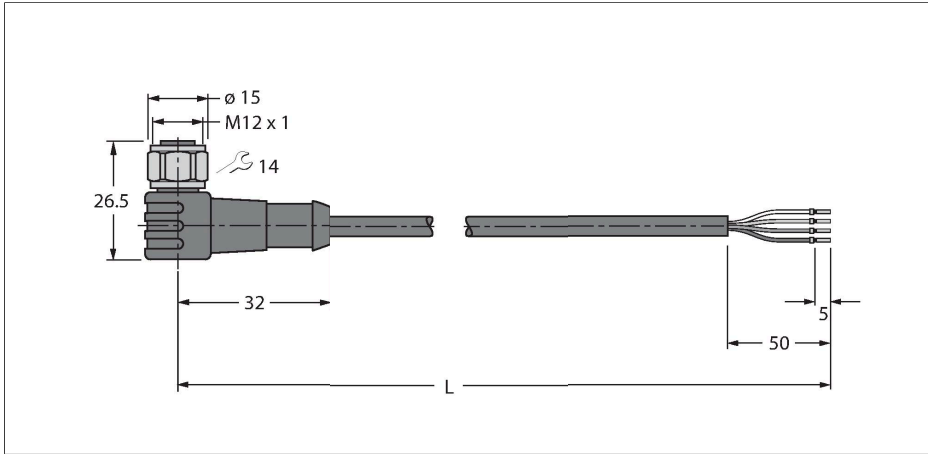

WKCV4.4T-35/TEL

Соединители кабельные для датчиков и актуаторов, ПВХ – Соединитель кабельный

Характеристики

- Розетка M12, угловая, 4-конт.
- Соединительная гайка/винт из нержавеющей стали
- Материал оболочки: PVC
- Цвет оболочки: черный
- Устойчивость к воздействию химических веществ и масел
- Огнестойкость
- Устойчивость к кислотам и щелочам
- Устойчивость к микробам и гидролизу
- Не содержит веществ, ослабляющих адгезию лакокрасочных покрытий (LABS)
- Класс защиты: IP67, IP69K
- Длина кабеля: 35 м

Сечение кабеля

Назначение контактов

схема

Технические характеристики

| | |
|---|---|
| Тип | WKCV4.4T-35/TEL |
| ID № | 6629365 |
| Разъем A | Гнездовой разъем, M12 × 1, Угловой, A-Кодировка |
| Кол-во контактов | 4 |
| Контакты | Латунь, CuZn, Позолоченные |
| Подложка контактов | Пластмасса, TPU, Черный |
| Ручка | Пластмасса, TPU (УРЕТАНОВЫЙ ТЕРМОПЛАСТИК), Черный |
| Соединительная гайка/винт | Нерж. сталь, V4A |
| Уплотнитель | Пластмасса, FPM/FKM |
| Механический срок службы | > 100 Циклы коммутации |
| Степень загрязненности | 3 |
| Класс защиты | IP67, IP69K, Только в затянутом состоянии |
| Кабель | |
| Диаметр кабеля | Ø 5 мм ±0.20 |
| Длина кабеля | 35 м |
| Оболочка кабеля | PVC (ПВХ), Черный |
| Изоляция жил | PVC (ПВХ) |
| Поперечное сечение проводника | 4 x 0.34 мм ² |
| Расположение жил в многожильном проводе | 42 x 0.1 мм |
| Цвета проводов | BN, WH, BU, BK |
| Электрические характеристики +20 °C | |
| Номинальное напряжение | 250 В |
| Напряжение пробоя | 2000 В |

| | |
|---|--|
| FW-ERSPM0426-SA-P-0408 | 100002048 |
|  | Штекерный разъем разборный, M12 × 1, прямой, 4-конт., вставное соединение, кабельный ввод 4,0...8,0 мм, сечение жилы/клеммы 0,14...0,75 мм ² , пластиковый корпус, металлический крепежный винт |