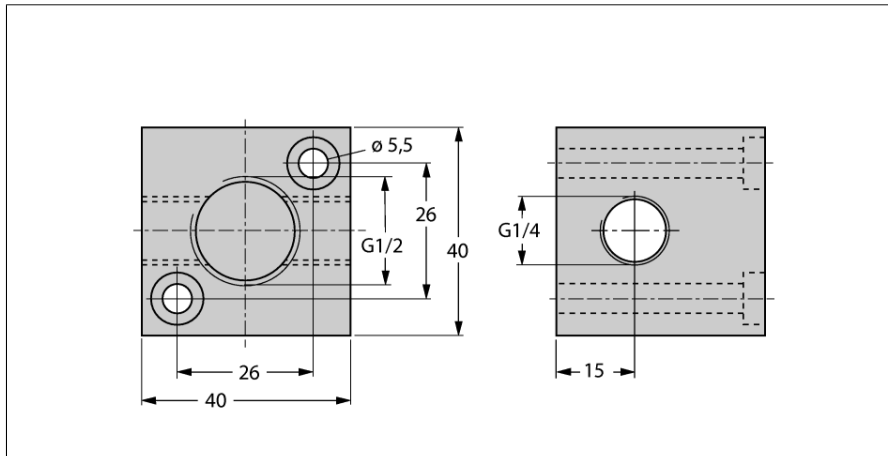

Аксессуары
Монтажный кронштейн
Для датчиков контроля потока
FCI-1/2-1/4-1/4-A4

- Монтажный кронштейн для датчиков контроля потока FCS-G1/2
- Нерж. сталь 1.4571 / AISI 316Ti
- Поток 10 мл/мин и больше

ID №	6873019
Тип	FCI-1/2-1/4-1/4-A4
Температура окружающей среды	0...+60 °C
Материал корпуса	Нержавеющая сталь, 1.4571 (AISI 316Ti)