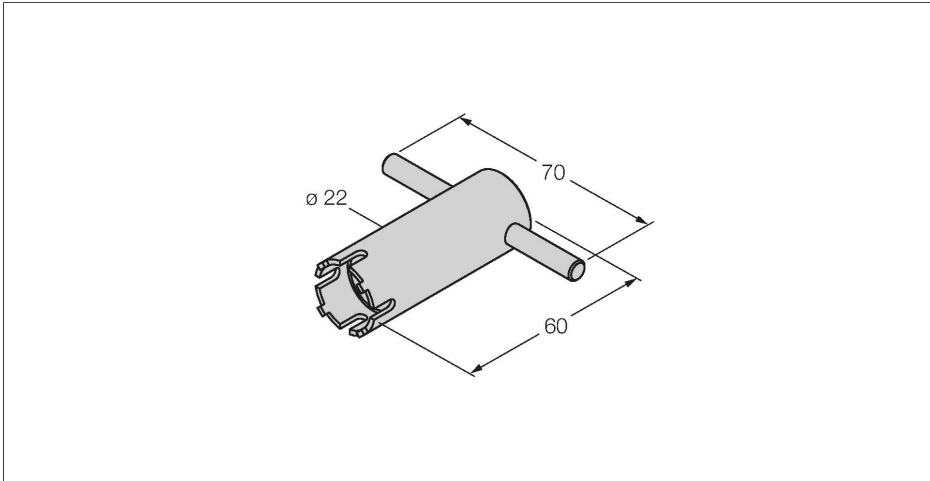

RC-Z2466 MONTAGESCHLUESSEL

Характеристики

Технические характеристики

Тип	RC-Z2466 MONTAGESCHLUESSEL
ID №	6900233