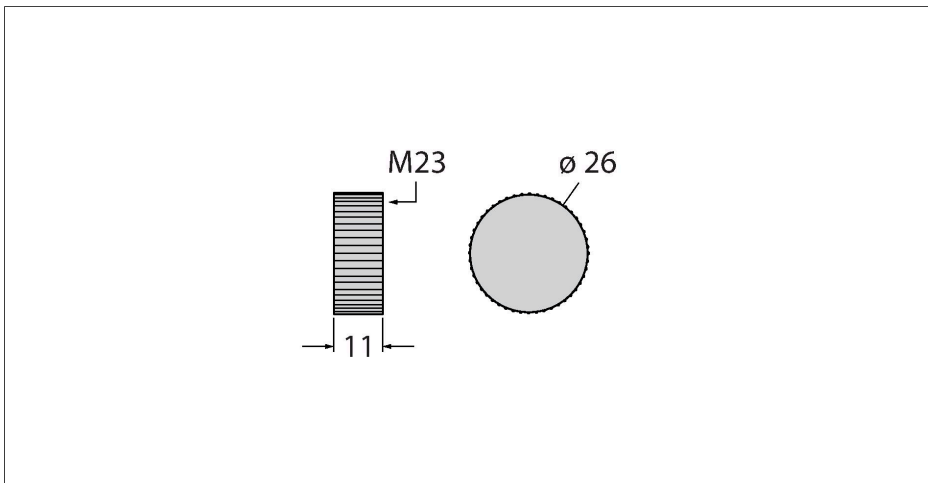

RC-Z2104

Аксессуары для шин – Заглушка для разъемов M23

Характеристики

- Заглушка/пыльник
- Внутренняя резьба M23

Технические характеристики

Тип	RC-Z2104
ID №	6900285