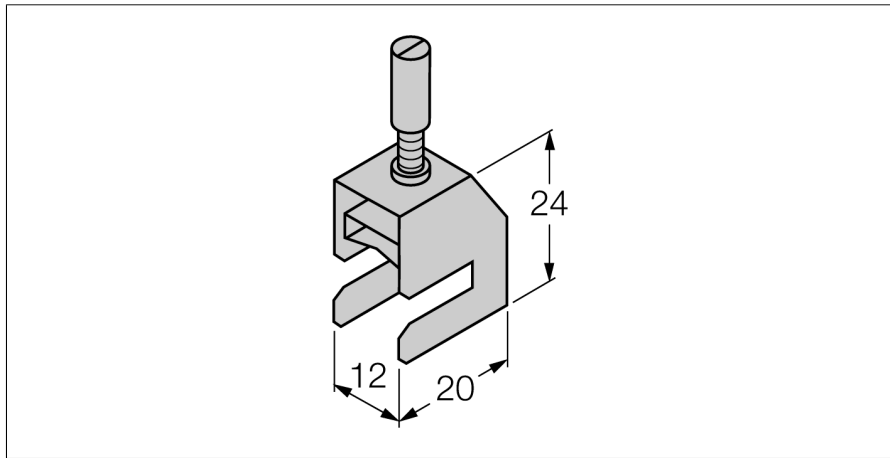

**Система ввода/вывода excom****Заземляющий клеммник Phoenix, минимальный заказ 10 штук  
SK8**

- **Заземляющий клеммник для токоведущих шин**

---

Тип	SK8
ID №	6900360

---

Дисплеи/элементы управления