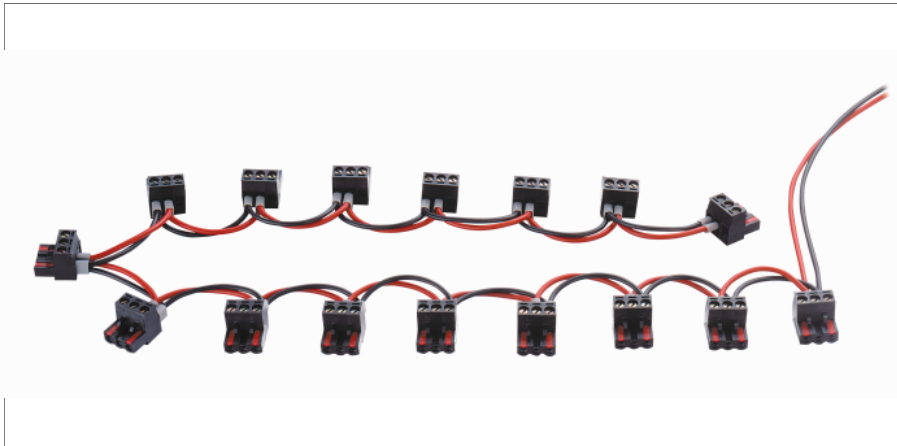

Комплектующие
Шина питания
PВ-08/03

- Шина питания для 8 интерфейсных модулей TURCK серии IM
- Винтовые клеммы до 2,5 мм
- Питание до 8 модулей

Комплектующие
Шина питания
PB-08/03

Тип	PB-08/03
ID №	6900370
Ширина	98 г

Размеры