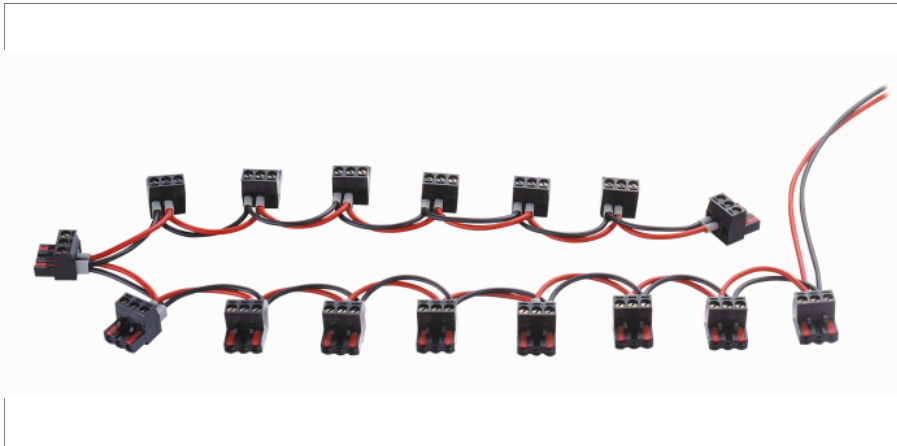

**Комплектующие**  
**Шина питания**  
**PВ-16/03**

- Шина питания для 16 интерфейсных модулей TURCK серии IM
- Винтовые клеммы до 2,5 мм
- Питание до 16 модулей

**Комплектующие**  
**Шина питания**  
**PB-16/03**

Тип	PB-16/03
ID №	6900371
Ширина	153 г