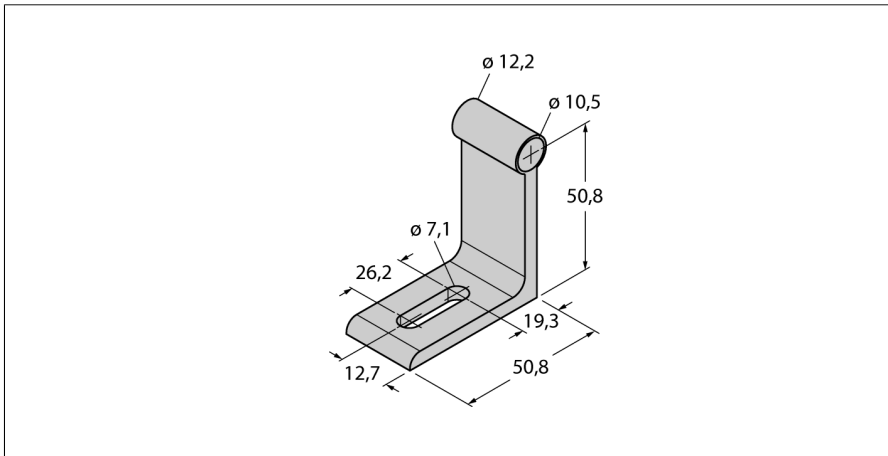

Аксессуары
Монтажный кронштейн
Для датчиков линейного перемещения LTX
RB-R10

■ **Монтажный кронштейн для стержня**

Тип	RB-R10
ID №	6900420