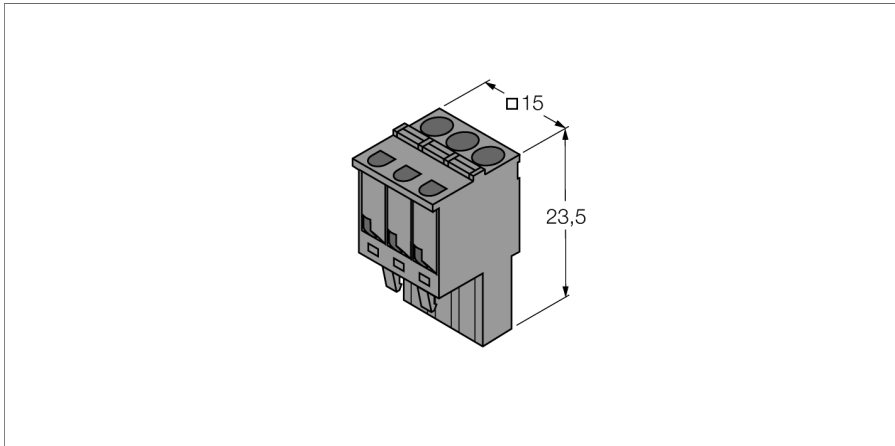

Комплектующие
Съемные пружинные клеммы
IM-CC-3X2BU/2BK

- Съемные зажимные клеммы для модулей серии IM
- 3-контакт.
- Партия: 2 синих и 2 черных клеммы

Комплектующие

Съемные пружинные клеммы

IM-CC-3X2BU/2BK

Тип	IM-CC-3X2BU/2BK
ID №	6900475
Степень защиты	IP20
Ширина	24 г