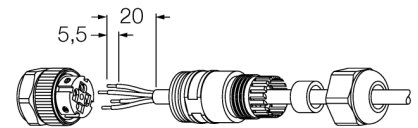

Разборный штекерный разъем Гнездовой разъем M12 × 1, прямой BKV8140-0/9

- 4-конт.
- Стяжная гайка из нержавеющей стали, прям., 4-конт.
- Кабельный выход 4,0...8,0 мм
- Для использования с PROFIBUS-PA и FOUNDATION fieldbus

Подключение PROFIBUS-PA

Подключение FOUNDATION™ fieldbus

Тип	BKV8140-0/9
ID №	6914538
Разъем А	Гнездовой разъем, M12 × 1, Прямой, А-Кодировка
Кол-во контактов	4
Ручка	Пластмасса, PA, Черный
Соединительная гайка/винт	Нерж. сталь, 1.4404, Пассивированный
Резьбовое уплотнение	PG9
Внешний диаметр кабеля	4мм...8 мм
Поперечное сечение проводника/прижимная способность	0.14...0.75 мм ²
Тип соединения	Соединение под винт/под зажим
Класс защиты	IP67, (привинчены друг к другу)
Сетевой протокол	PROFIBUS-PA
Электрические характеристики +20 °С	
Номинальное напряжение	250ВВ
Механические и химические свойства	
в состоянии покоя	-25°С...+90°С