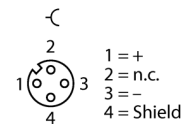

Подключение PROFIBUS-PA