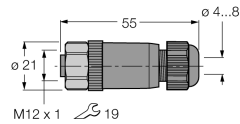

Разборный штекерный разъем Гнездовой разъем M12 × 1, прямой BKV8140-0/9

- 4-конт.
- Стяжная гайка из нержавеющей стали, прям., 4-конт.
- Кабельный выход 4,0...8,0 мм
- Для использования с PROFIBUS-PA и FOUNDATION fieldbus

Подключение PROFIBUS-PA

Подключение FOUNDATION™ fieldbus

Тип	BKV8140-0/9
ID №	6914538
Разъем А	Гнездовой разъем, M12 × 1, Прямой, А-Кодировка
Кол-во контактов	4
Ручка	Пластмасса, PA, Черный
Соединительная гайка/винт	Нерж. сталь, 1.4404, Пассивированный
Резьбовое уплотнение	PG9
Внешний диаметр кабеля	4мм...8 мм
Поперечное сечение проводника/прижимная способность	0.14...0.75 мм ²
Тип соединения	Соединение под винт/под зажим
Класс защиты	IP67, (привинчены друг к другу)
Сетевой протокол	PROFIBUS-PA
Электрические характеристики +20 °С	
Номинальное напряжение	250ВВ
Механические и химические свойства	
в состоянии покоя	-25°С...+90°С