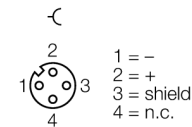

Разборный штекерный разъем Гнездовой разъем M12 × 1, прямой BKV8140-0/9

- 4-конт.
- Стяжная гайка из нержавеющей стали, прям., 4-конт.
- Кабельный выход 4,0...8,0 мм
- Для использования с PROFIBUS-PA и FOUNDATION fieldbus

Подключение PROFIBUS-PA

Подключение FOUNDATION™ fieldbus

Тип	BKV8140-0/9
ID №	6914538
Разъем А	Гнездовой разъем, M12 × 1, Прямой, А-Кодировка
Кол-во контактов	4
Ручка	Пластмасса, PA, Черный
Соединительная гайка/винт	Нерж. сталь, 1.4404, Пассивированный
Резьбовое уплотнение	PG9
Внешний диаметр кабеля	4мм...8 мм
Поперечное сечение проводника/прижимная способность	0.14...0.75 мм ²
Тип соединения	Соединение под винт/под зажим
Класс защиты	IP67, (привинчены друг к другу)
Сетевой протокол	PROFIBUS-PA
Электрические характеристики +20 °С	
Номинальное напряжение	250ВВ
Механические и химические свойства	
в состоянии покоя	-25°С...+90°С