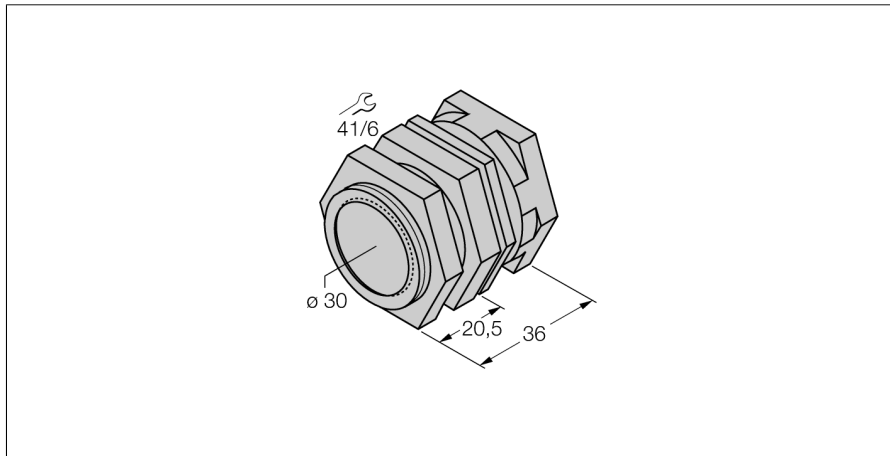

Аксессуары

Быстроустанавливаемый кронштейн QM-30

- быстро-укрепляемый зажим-фиксатор с полной остановкой
- материал: хромированный латунный
- наружная резьба M36 x 1,5

Тип	QM-30
Идент. №	6945103
Конструкция	Принадлежности для цилиндров с резьбой, M30
Размеры	35 мм
Материал корпуса	Металл, CuZn, Хромированный
Макс. момент затяжки корпусной гайки	25 Нм
Крутящий момент затяжки пары гайка/винт	15 Нм