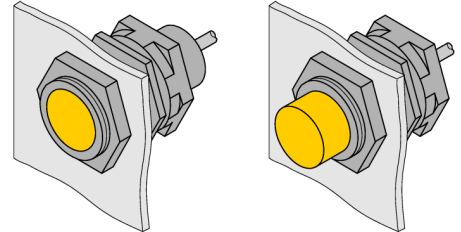

Аксессуары

Быстроустанавливаемый кронштейн QM-30

- быстро-укрепляемый зажим-фиксатор с полной остановкой
- материал: хромированный латунный
- наружная резьба M36 x 1,5

Тип	QM-30
Идент. №	6945103
Конструкция	Принадлежности для цилиндров с резьбой, M30
Размеры	35 мм
Материал корпуса	Металл, CuZn, Хромированный
Макс. момент затяжки корпусной гайки	25 Нм
Крутящий момент затяжки пары гайка/винт	15 Нм