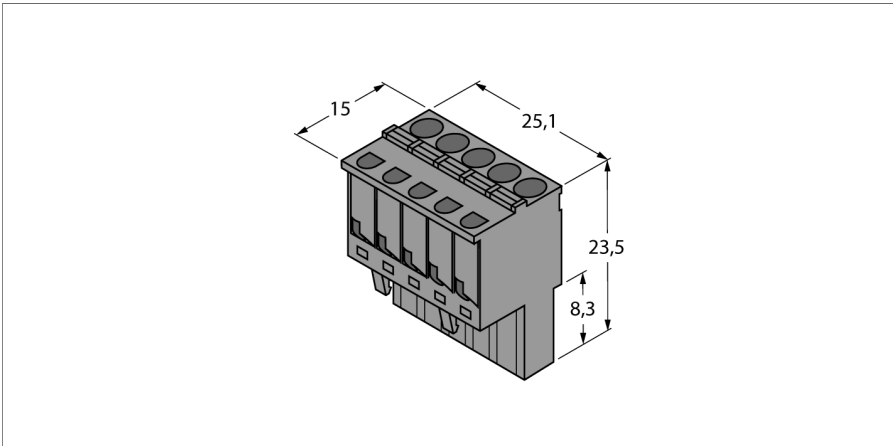

Комплектующие
Съемные пружинные клеммы
IM-CC-5X2BU/2BK

- Съемные зажимные клеммы для модулей серии IM
- 5-контакт.
- Партия: 2 синих и 2 черных клеммы

Комплектующие

Съемные пружинные клеммы

IM-CC-5X2BU/2BK

Тип	IM-CC-5X2BU/2BK
ID №	7504031
Степень защиты	IP20
Ширина	36 г

Размеры