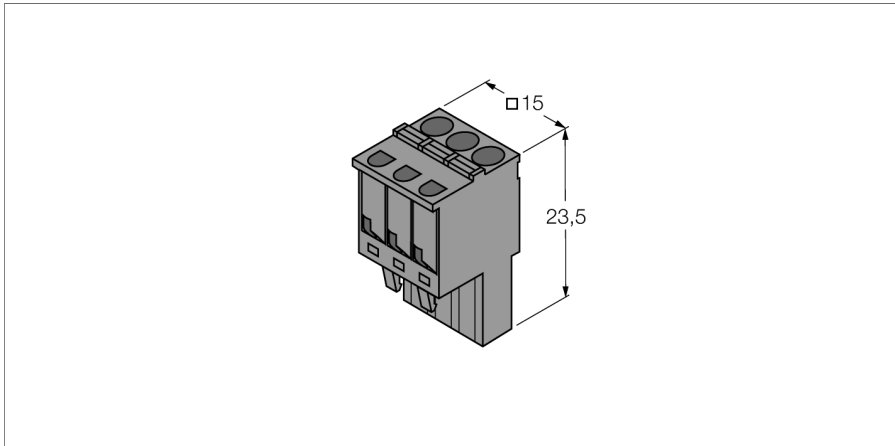

Комплектующие
Съемные пружинные клеммы
IM-CC-3X2BK/2BK

- Съемные пружинные клеммы для модулей серии IM (для взрывобезопасных зон)
- 3-контакт.
- Кол-во при доставке: 4 шт., черные

Комплектующие

Съемные пружинные клеммы

IM-CC-3X2BK/2BK

Размеры

Тип	IM-CC-3X2BK/2BK
ID №	7541218
Степень защиты	IP20
Ширина	22 г