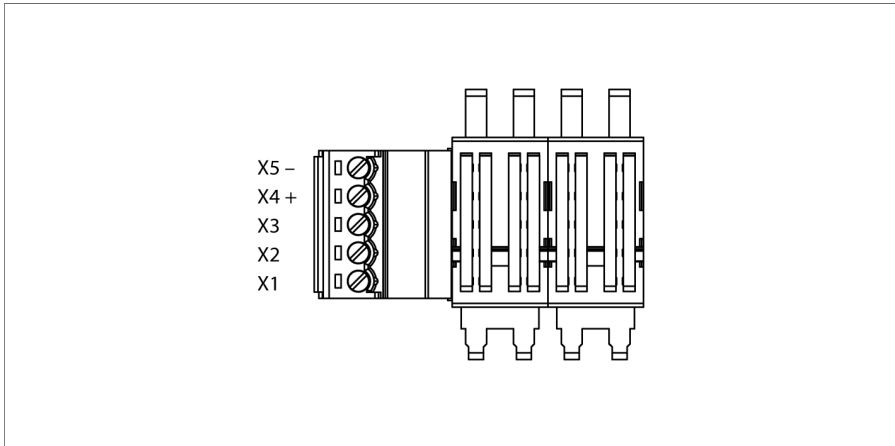

### Клемма силового моста

### IMC 1.5/ 5-ST-3.81 BK

- Клемма силового моста
- Боковой кабельный ввод
- Направление соединителя вертикально относительно оси проводника
- Винтовое соединение
- Сертиф. cULus
- 5-контакт.
- Гнездовой разъем

#### Размеры

<b>Тип</b>	IMC 1.5/ 5-ST-3.81 BK
<b>ID №</b>	7580954
<b>Краткая информация об изделии</b>	1.0
<b>Номинальное напряжение</b>	300 В
<b>Номинальный ток</b>	8 А
<b>Класс воспламеняемости по UL 94</b>	V-0
<b>Размеры</b>	18.37 x 19.84 x 11.1 мм
<b>Ширина</b>	3 г
<b>Сечение проводников</b>	0,14...1,5 мм <sup>2</sup>
<b>Момент затяжки</b>	0.25 Нм