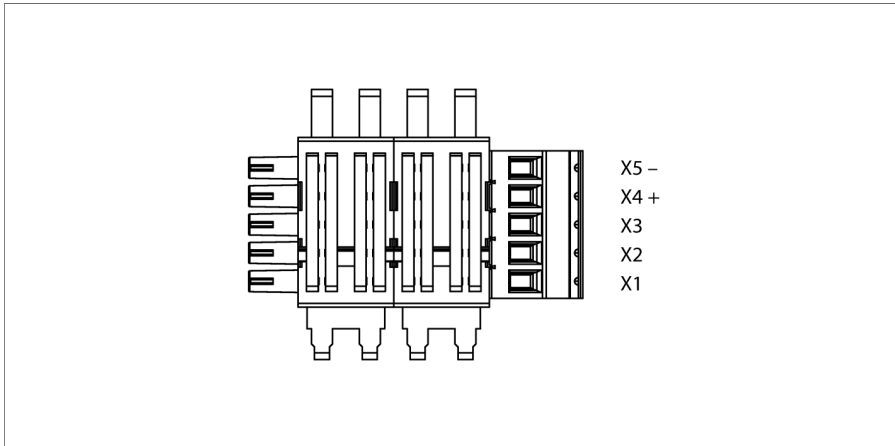

Комплектующие

Клемма силового моста

MCVR 1.5/ 5-ST-3.81 BK

- Клемма силового моста
- Кабельный ввод сверху
- Направление соединителя вертикально относительно оси проводника
- Винтовое соединение
- cULus Recognized
- 5-контакт.
- Контакт

Комплектующие

Клемма силового моста

MCVR 1.5/ 5-ST-3.81 BK

Размеры

Тип	MCVR 1.5/ 5-ST-3.81 BK
ID №	7580955
Краткая информация об изделии	1.0
Номинальное напряжение	300 В
Номинальный ток	8 А
Класс воспламеняемости по UL 94	V-0
Размеры	10.4 x 19.84 x 19.1 мм
Ширина	4 г
Сечение проводников	0,14...1,5 мм ²
Момент затяжки	0.25 Нм