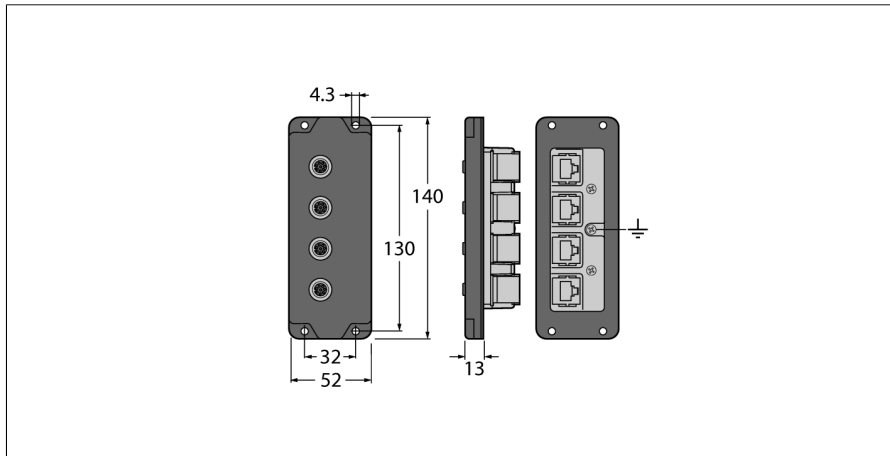

**Настенный, проходной.
BIC-84-E424**

- Проходной соединитель в стене/панели, 4-порт.
- 8-конт, M12 (IP67)
- RJ45 (IP20)

Тип	BIC-84-E424
ID №	U8712
Разъем А	Гнездовой разъем, M12 × 1
Кол-во контактов	4
Класс защиты	IP67