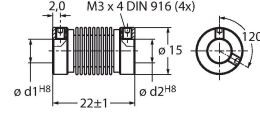

Teknik Veriler

Tip	REI-10S10S-4B2500-H1181
Tanit. no.	100010344
Ölçüm prensibi	Fotoelektrik
Genel veriler	
Max. Rotational Speed	6000 U/dk
Rotorun atalet momenti	1.8×10^{-5} kgm ²
İlk hareket torku	< 0.05 Nm
Çıkış tipi	Artan
Çözünürlük, artımlı	2500 ppr
Elektrik verileri	
Çalışma voltajı	5...30 VDC
Yüksüz akım	90 mA
Çıkış akımı	≤ 20 mA
Kısa devre koruması	evet
Kablo kopması/Ters kutupsallık koruması	evet
Darbe frekansı maks.	300 kHz
Sinyal seviyesi yüksek	min. 2,5 V
Sinyal seviyesi düşük	maks. 0,5 V
Çıkış işlevi	RS422/TTL, mit Invertierung
Mekanik veriler	
Tasarım	Katı şaft
Flanş tipi	Senkro flanş
Flanş çapı	Ø 58 mm
Şaft tipi	Masif şaft
Şaft çapı D [mm]	10
Dalga boyu L [mm]	20

Kablo bağlantı şeması

Teknik Veriler

Şaft malzemesi	Paslanmaz çelik
Gövde malzemesi	Kalıp döküm çinko
Elektriksel bağlantı	Konektörler, M12 × 1
	8 pimli
Eksenel şaft yükü	40 N
Radyal şaft yükü	80 N
Ortam koşulları	
Ortam sıcaklığı	-40...+85 °C
Titreşim direnci (EN 60068-2-6)	300 m/sn ² , 10...2000 Hz
Darbe direnci (EN 60068-2-27)	3000 m/sn ² , 6 ms
IP Derecesi	IP67
Koruma sınıfı şaft	IP67

Aksesuarlar

RCS-15-08-06

1545361

Körüklü kaplin, dış çap: 15 mm, delik çapı: 8 mm/6 mm

RCS-15-06-06

1545362

Körüklü kaplin, dış çap: 15 mm, delik çapı: 6 mm/6 mm

RCS-15-06-04

Bağlantı kablosu, M12 dişi konektör, düz, 8 pimli, kablo uzunluğu: 2 m, kılıf malzemesi: PUR, siyah; cULus onaylı

Ölçekli çizim**Tip**

WKC8T-2/TXL

Tanit. no.

6625145

Bağlantı kablosu, M12 dişi konektör,
açılı, 8 pimli, kablo uzunluğu: 2 m, kılıf
malzemesi: PUR, siyah; cULus onayı