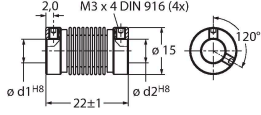

Teknik Veriler

Şaft malzemesi	Paslanmaz çelik
Gövde malzemesi	Kalıp döküm çinko
Elektriksel bağlantı	Konektörler, M12 × 1
	8 pimli
Eksenel şaft yükü	40 N
Radyal şaft yükü	80 N
Ortam koşulları	
Ortam sıcaklığı	-40...+85 °C
Titreşim direnci (EN 60068-2-6)	300 m/sn², 10...2000 Hz
Darbe direnci (EN 60068-2-27)	3000 m/sn², 6 ms
IP Derecesi	IP67
Koruma sınıfı şaft	IP67

Aksesuarlar

RCS-15-08-06

1545361

Körüklü kaplin, dış çap: 15 mm, delik çapı: 8 mm/6 mm