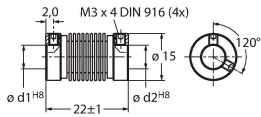

RCS-15-06-04

1545363

Körüklü kaplin, dış çap: 15 mm, delik çapı: 6 mm/4 mm

Aksesuarlar

Ölçekli çizim

Tip

RKC8T-2/TXL

Tanit. no.

6625142

Bağlantı kablosu, M12 dişi konektör, düz, 8 pimli, kablo uzunluğu: 2 m, kılıf malzemesi: PUR, siyah; cULus onaylı