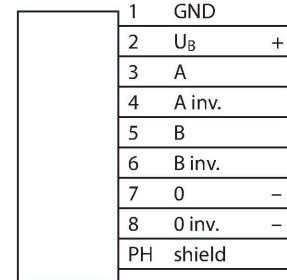

REI-10S10S-4B2500-H1181

Artan enkoder

Endüstriyel Ürün Grubu

Özellikler

- Senkro flanş, Ø 58 mm
- Masif şaft, Ø 10 mm × 20 mm
- Optik ölçüm ilkesi
- Şaft malzemesi: Paslanmaz çelik
- Gövde ve şaft tarafında IP67 koruma sınıfı
- -40...+85°C
- Maks. 6000 dev/dak (sürekli çalışma 3000 dev/dak)
- 5...30 VDC
- RS422/TTL, ters çevirmeli
- Darbe frekansı maks. 300 kHz
- M12 × 1 erkek, 8 pimli
- 2500 darbe/dev

Teknik Veriler

Tip	REI-10S10S-4B2500-H1181
Tanit. no.	100010344
Ölçüm prensibi	Fotoelektrik
Genel veriler	
Max. Rotational Speed	6000 U/dk
Rotorun atalet momenti	1.8×10^{-5} kgm ²
İlk hareket torku	< 0.05 Nm
Çıkış tipi	Artan
Çözünürlük, artımlı	2500 ppr
Elektrik verileri	
Çalışma voltajı	5...30 VDC
Yüksüz akım	90 mA
Çıkış akımı	≤ 20 mA
Kısa devre koruması	evet
Kablo kopması/Ters kutupsallık koruması	evet
Darbe frekansı maks.	300 kHz
Sinyal seviyesi yüksek	min. 2,5 V
Sinyal seviyesi düşük	maks. 0,5 V
Çıkış işlevi	RS422/TTL, mit Invertierung
Mekanik veriler	
Tasarım	Katı şaft
Flanş tipi	Senkro flanş
Flanş çapı	Ø 58 mm
Şaft tipi	Masif şaft
Şaft çapı D [mm]	10
Dalga boyu L [mm]	20

Kablo bağlantı şeması

Teknik Veriler

Şaft malzemesi	Paslanmaz çelik
Gövde malzemesi	Kalıp döküm çinko
Elektriksel bağlantı	Konektörler, M12 × 1
	8 pimli
Eksenel şaft yükü	40 N
Radyal şaft yükü	80 N
Ortam koşulları	
Ortam sıcaklığı	-40...+85 °C
Titreşim direnci (EN 60068-2-6)	300 m/sn ² , 10...2000 Hz
Darbe direnci (EN 60068-2-27)	3000 m/sn ² , 6 ms
IP Derecesi	IP67
Koruma sınıfı şaft	IP67