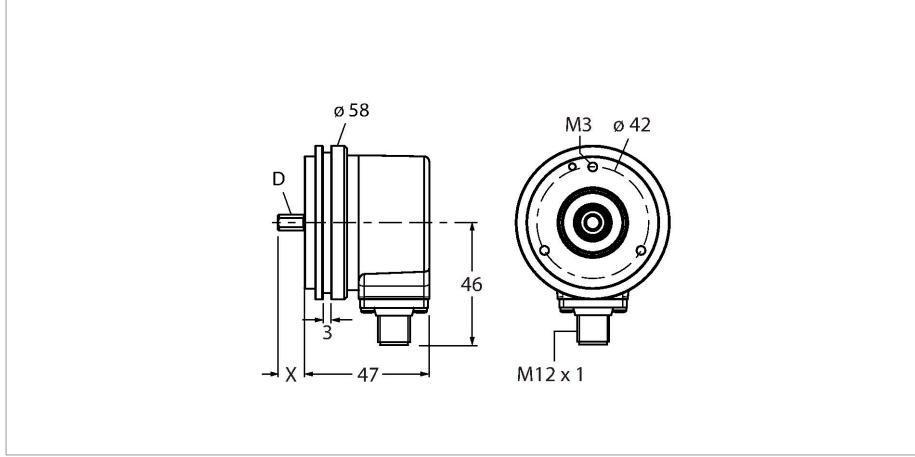

REI-10S10S-4B2500-H1181

Artan enkoder

Endüstriyel Ürün Grubu

Özellikler

- Senkro flanş, Ø 58 mm
- Masif şaft, Ø 10 mm × 20 mm
- Optik ölçüm ilkesi
- Şaft malzemesi: Paslanmaz çelik
- Gövde ve şaft tarafında IP67 koruma sınıfı
- -40...+85°C
- Maks. 6000 dev/dak (sürekli çalışma 3000 dev/dak)
- 5...30 VDC
- RS422/TTL, ters çevirmeli
- Darbe frekansı maks. 300 kHz
- M12 × 1 erkek, 8 pimli
- 2500 darbe/dev

Teknik Veriler

Tip	REI-10S10S-4B2500-H1181
Tanit. no.	100010344
Ölçüm prensibi	Fotoelektrik
Genel veriler	
Max. Rotational Speed	6000 U/dk
Rotorun atalet momenti	1.8×10^{-5} kgm ²
İlk hareket torku	< 0.05 Nm
Çıkış tipi	Artan
Çözünürlük, artımlı	2500 ppr
Elektrik verileri	
Çalışma voltajı	5...30 VDC
Yüksüz akım	90 mA
Çıkış akımı	≤ 20 mA
Kısa devre koruması	evet
Kablo kopması/Ters kutupsallık koruması	evet
Darbe frekansı maks.	300 kHz
Sinyal seviyesi yüksek	min. 2,5 V
Sinyal seviyesi düşük	maks. 0,5 V
Çıkış işlevi	RS422/TTL, mit Invertierung
Mekanik veriler	
Tasarım	Katı şaft
Flanş tipi	Senkro flanş
Flanş çapı	Ø 58 mm
Şaft tipi	Masif şaft
Şaft çapı D [mm]	10
Dalga boyu L [mm]	20

Kablo bağlantı şeması

Teknik Veriler

Şaft malzemesi	Paslanmaz çelik
Gövde malzemesi	Kalıp döküm çinko
Elektriksel bağlantı	Konektörler, M12 × 1
	8 pimli
Eksenel şaft yükü	40 N
Radyal şaft yükü	80 N
Ortam koşulları	
Ortam sıcaklığı	-40...+85 °C
Titreşim direnci (EN 60068-2-6)	300 m/sn ² , 10...2000 Hz
Darbe direnci (EN 60068-2-27)	3000 m/sn ² , 6 ms
IP Derecesi	IP67
Koruma sınıfı şaft	IP67

Bağlantı kablosu, M12 dişi konektör, düz, 8 pimli, kablo uzunluğu: 2 m, kılıf malzemesi: PUR, siyah; cULus onaylı

Ölçekli çizim**Tip**

WKC8T-2/TXL

Tanit. no.

6625145

Bağlantı kablosu, M12 dişi konektör,
açılı, 8 pimli, kablo uzunluğu: 2 m, kılıf
malzemesi: PUR, siyah; cULus onayı