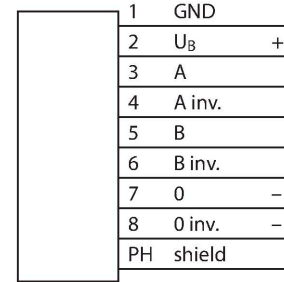

REI-10S12S-4B360-H1181

Artan enkoder

Endüstriyel Ürün Grubu

Özellikler

- Senkro flanş, Ø 58 mm
- Masif şaft, Ø 12 mm × 20 mm
- Optik ölçüm ilkesi
- Şaft malzemesi: Paslanmaz çelik
- Gövde ve şaft tarafında IP67 koruma sınıfı
- -40...+85°C
- Maks. 6000 dev/dak (sürekli çalışma 3000 dev/dak)
- 5...30 VDC
- RS422/TTL, ters çevirmeli
- Darbe frekansı maks. 300 kHz
- M12 × 1 erkek, 8 pimli
- 360 darbe/dev

Teknik Veriler

Tip	REI-10S12S-4B360-H1181
Tanit. no.	100010348
Ölçüm prensibi	Fotoelektrik
Genel veriler	
Max. Rotational Speed	6000 U/dk
Rotorun atalet momenti	1.8×10^{-5} kgm ²
İlk hareket torku	< 0.05 Nm
Çıkış tipi	Artan
Çözünürlük, artımlı	360 ppr
Elektrik verileri	
Çalışma voltajı	5...30 VDC
Yüksüz akım	90 mA
Çıkış akımı	≤ 20 mA
Kısa devre koruması	evet
Kablo kopması/Ters kutupsallık koruması	evet
Darbe frekansı maks.	300 kHz
Sinyal seviyesi yüksek	min. 2,5 V
Sinyal seviyesi düşük	maks. 0,5 V
Çıkış işlevi	RS422/TTL, mit Invertierung
Mekanik veriler	
Tasarım	Katı şaft
Flanş tipi	Senkro flanş
Flanş çapı	Ø 58 mm
Şaft tipi	Masif şaft
Şaft çapı D [mm]	12
Dalga boyu L [mm]	20

Kablo bağlantı şeması

Teknik Veriler

Şaft malzemesi	Paslanmaz çelik
Gövde malzemesi	Kalıp döküm çinko
Elektriksel bağlantı	Konektörler, M12 × 1
	8 pimli
Eksenel şaft yükü	40 N
Radyal şaft yükü	80 N
Ortam koşulları	
Ortam sıcaklığı	-40...+85 °C
Titreşim direnci (EN 60068-2-6)	300 m/sn ² , 10...2000 Hz
Darbe direnci (EN 60068-2-27)	3000 m/sn ² , 6 ms
IP Derecesi	IP67
Koruma sınıfı şaft	IP67