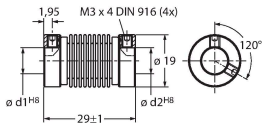

Teknik Veriler

Tip	REI-10S12S-4B360-H1181
Tanit. no.	100010348
Ölçüm prensibi	Fotoelektrik
Genel veriler	
Max. Rotational Speed	6000 U/dk
Rotorun atalet momenti	1.8×10^{-5} kgm ²
İlk hareket torku	< 0.05 Nm
Çıkış tipi	Artan
Çözünürlük, artımlı	360 ppr
Elektrik verileri	
Çalışma voltajı	5...30 VDC
Yüksüz akım	90 mA
Çıkış akımı	≤ 20 mA
Kısa devre koruması	evet
Kablo kopması/Ters kutupsallık koruması	evet
Darbe frekansı maks.	300 kHz
Sinyal seviyesi yüksek	min. 2,5 V
Sinyal seviyesi düşük	maks. 0,5 V
Çıkış işlevi	RS422/TTL, mit Invertierung
Mekanik veriler	
Tasarım	Katı şaft
Flanş tipi	Senkro flanş
Flanş çapı	Ø 58 mm
Şaft tipi	Masif şaft
Şaft çapı D [mm]	12
Dalga boyu L [mm]	20

Kablo bağlantı şeması

Teknik Veriler

Şaft malzemesi	Paslanmaz çelik
Gövde malzemesi	Kalıp döküm çinko
Elektriksel bağlantı	Konektörler, M12 × 1
	8 pimli
Eksenel şaft yükü	40 N
Radyal şaft yükü	80 N
Ortam koşulları	
Ortam sıcaklığı	-40...+85 °C
Titreşim direnci (EN 60068-2-6)	300 m/sn ² , 10...2000 Hz
Darbe direnci (EN 60068-2-27)	3000 m/sn ² , 6 ms
IP Derecesi	IP67
Koruma sınıfı şaft	IP67

1545360

Körüklü kaplin, dış çap: 19 mm, delik çapı: 6 mm/6 mm

Aksesuarlar

Ölçekli çizim

Tip

RKC8T-2/TXL

Tanit. no.

6625142

Bağlantı kablosu, M12 dişi konektör, düz, 8 pimli, kablo uzunluğu: 2 m, kılıf malzemesi: PUR, siyah; cULus onaylı

Ölçekli çizim**Tip**

WKC8T-2/TXL

Tanit. no.

6625145

Bağlantı kablosu, M12 dişi konektör,
açılı, 8 pimli, kablo uzunluğu: 2 m, kılıf
malzemesi: PUR, siyah; cULus onayı