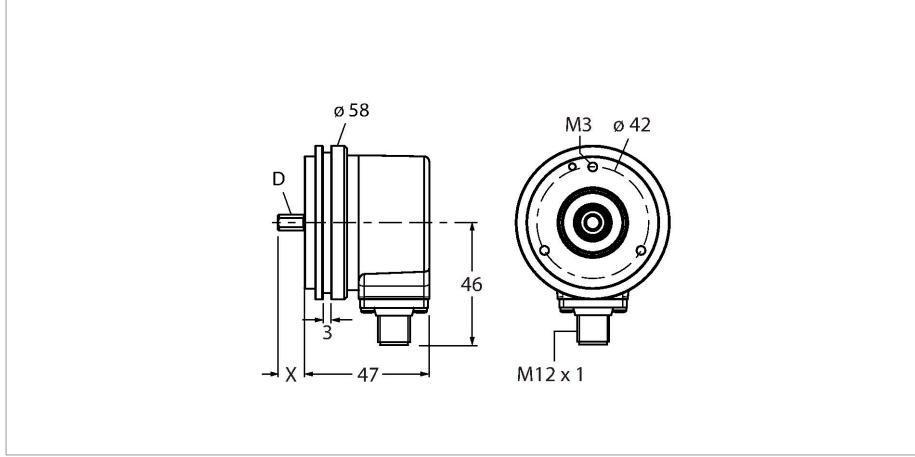

REI-10S12S-4B360-H1181

Artan enkoder

Endüstriyel Ürün Grubu

Özellikler

- Senkro flanş, Ø 58 mm
- Masif şaft, Ø 12 mm × 20 mm
- Optik ölçüm ilkesi
- Şaft malzemesi: Paslanmaz çelik
- Gövde ve şaft tarafında IP67 koruma sınıfı
- -40...+85°C
- Maks. 6000 dev/dak (sürekli çalışma 3000 dev/dak)
- 5...30 VDC
- RS422/TTL, ters çevirmeli
- Darbe frekansı maks. 300 kHz
- M12 × 1 erkek, 8 pimli
- 360 darbe/dev

Teknik Veriler

Tip	REI-10S12S-4B360-H1181
Tanit. no.	100010348
Ölçüm prensibi	Fotoelektrik
Genel veriler	
Max. Rotational Speed	6000 U/dk
Rotorun atalet momenti	1.8×10^{-5} kgm ²
İlk hareket torku	< 0.05 Nm
Çıkış tipi	Artan
Çözünürlük, artımlı	360 ppr
Elektrik verileri	
Çalışma voltajı	5...30 VDC
Yüksüz akım	90 mA
Çıkış akımı	≤ 20 mA
Kısa devre koruması	evet
Kablo kopması/Ters kutupsallık koruması	evet
Darbe frekansı maks.	300 kHz
Sinyal seviyesi yüksek	min. 2,5 V
Sinyal seviyesi düşük	maks. 0,5 V
Çıkış işlevi	RS422/TTL, mit Invertierung
Mekanik veriler	
Tasarım	Katı şaft
Flanş tipi	Senkro flanş
Flanş çapı	Ø 58 mm
Şaft tipi	Masif şaft
Şaft çapı D [mm]	12
Dalga boyu L [mm]	20

Kablo bağlantı şeması

Teknik Veriler

Şaft malzemesi	Paslanmaz çelik
Gövde malzemesi	Kalıp döküm çinko
Elektriksel bağlantı	Konektörler, M12 × 1
	8 pimli
Eksenel şaft yükü	40 N
Radyal şaft yükü	80 N
Ortam koşulları	
Ortam sıcaklığı	-40...+85 °C
Titreşim direnci (EN 60068-2-6)	300 m/sn ² , 10...2000 Hz
Darbe direnci (EN 60068-2-27)	3000 m/sn ² , 6 ms
IP Derecesi	IP67
Koruma sınıfı şaft	IP67

Bağlantı kablosu, M12 dişi konektör, düz, 8 pimli, kablo uzunluğu: 2 m, kılıf malzemesi: PUR, siyah; cULus onaylı

Ölçekli çizim**Tip**

WKC8T-2/TXL

Tanit. no.

6625145

Bağlantı kablosu, M12 dişi konektör,
açılı, 8 pimli, kablo uzunluğu: 2 m, kılıf
malzemesi: PUR, siyah; cULus onayı