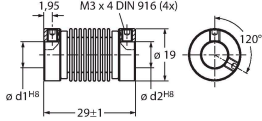

Teknik Veriler

Şaft malzemesi	Paslanmaz çelik
Gövde malzemesi	Kalıp döküm çinko
Elektriksel bağlantı	Konektörler, M12 × 1
	8 pimli
Eksenel şaft yükü	40 N
Radyal şaft yükü	80 N
Ortam koşulları	
Ortam sıcaklığı	-40...+85 °C
Titreşim direnci (EN 60068-2-6)	300 m/sn², 10...2000 Hz
Darbe direnci (EN 60068-2-27)	3000 m/sn², 6 ms
IP Derecesi	IP67
Koruma sınıfı şaft	IP67

Aksesuarlar

RCS-19-12-12

1545354

Körüklü kaplin, dış çap: 19 mm, delik çapı: 12 mm/12 mm