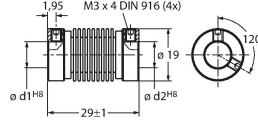

RCS-19-12-10

1545355

Körüklü kaplin, dış çap: 19 mm, delik çapı: 12 mm/10 mm