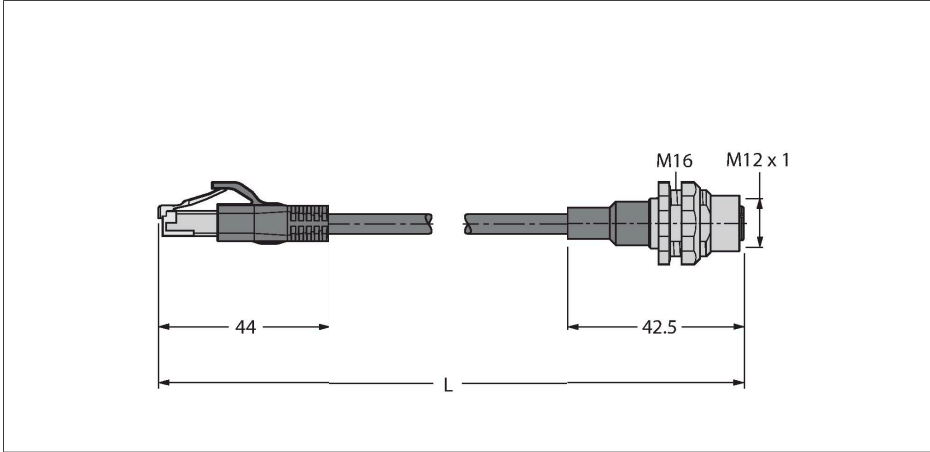

### Teknik Veriler

Tip	RJ45S-FKSDX-8814-10M
Tanit. no.	100022057
Konektör A	Dişi, M12 x 1
Pim sayısı	8
Kontaklar	Metal, CuZn, Altın kaplama
Contact carriers	plastik, TPU, Siyah
Connector body	plastik, TPU, Siyah
Kaplin somunu/vidası	Nikel kaplamalı pirinç, CuZn, nikel kaplama
Seal	plastik, FPM/FKM
Tightening torque (range)	0.8 ... 1 Nm (Karşı parçanın maks. tork değerine dikkat edin!)
Mekanik ömür	> 100 eşleşme döngüleri
Kirlilik derecesi	3
Koruma tipi	IP67, IP69K, yalnızca vidalı durumda
Konektör B	dişi konektör, M12 x 1
Kontaklar	Metal, CuZn, Altın kaplama
Contact carriers	plastik, TPU, Siyah
Connector body	Plastik, TPU, Siyah
Kaplin somunu/tespit vidası	Nikel kaplamalı pirinç, CuZn, nikel kaplama
Seal	plastik, FPM/FKM
Sıkma torku	0.8 ... 1 Nm (Karşı parçanın maks. tork değerine dikkat edin!)
Mekanik ömür	> 100 kontak dayanımı
Kirlilik derecesi	3
Koruma sınıfı	IP67, Yalnızca birbirine vidalanmış durumda

### Özellikler

- RJ45 erkek konektör, düz, 8 pimli
- M12 dişi priz, düz
- Ethernet kablosu: 8 pimli, AWG 26, CAT 6A
- Kılıf malzemesi: PUR
- Kılıf rengi: yeşil
- Kılıf çapı: 6,7 mm
- Eşli ve zırlı
- DIN EN 60811-404 uyarınca yağa dayanıklı (7 x 24 sa/90°C)
- UV dirençli
- IEC 60332-2 uyarınca alev geciktirici
- Onay: cULus
- RoHS uyumlu (2011/65/EC)
- Kablo uzunluğu: 10 m

## Teknik Veriler

Kablo	
Ağ protokolü	Ethernet
Kablo çapı	Ø 6.7 mm ±0.30
Cable length	10 m
Cable jacket	PUR, Yeşil
Koruyucu	evet
Kablo damarı yalıtımı	PE
Çekirdek kesit alanı	8 x 0.14 mm <sup>2</sup>
Bükülü tel düzenlemesi	0.16 mm
Kablo damarı renkleri	WH(OG) OG;WH(GN) GN;WH(BN) BN;WH(BU) BU
+20°C'de elektriksel özellikler	
Test voltajı	700 V
Akım	0.5 A
Mekanik ve kimyasal özellikler	
Statik Bükme yarıçapı	≥ 5 x Ø
Bükülme yarıçapı (esnek kullanım)	≥ 10 x Ø
Ambient temperature range (stationary)	-40...+80 °C
Hareket halinde	-40...+80 °C
Diğer Özellikler	
Çekme zinciri kullanımına uygundur	evet
PVC içermez	evet
UV dirençli	evet
Yağa dayanıklı	evet
Alev geciktirici	evet
Onaylar	cULus