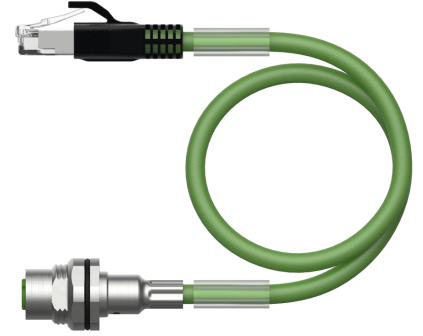

# RJ45S-FKSDX-8814-10M

### Teknik Veriler

Tip	RJ45S-FKSDX-8814-10M
Tanit. no.	100022057
Konektör A	Dişi, M12 x 1
Pim sayısı	8
Kontaklar	Metal, CuZn, Altın kaplama
Contact carriers	plastik, TPU, Siyah
Connector body	plastik, TPU, Siyah
Kaplin somunu/vidası	Nikel kaplamalı pirinç, CuZn, nikel kaplama
Seal	plastik, FPM/FKM
Tightening torque (range)	0.8 ... 1 Nm (Karşı parçanın maks. tork değerine dikkat edin!)
Mekanik ömür	> 100 eşleşme döngüleri
Kirlilik derecesi	3
Koruma tipi	IP67, IP69K, yalnızca vidalı durumda
Konektör B	dişi konektör, M12 x 1
Kontaklar	Metal, CuZn, Altın kaplama
Contact carriers	plastik, TPU, Siyah
Connector body	Plastik, TPU, Siyah
Kaplin somunu/tespit vidası	Nikel kaplamalı pirinç, CuZn, nikel kaplama
Seal	plastik, FPM/FKM
Sıkma torku	0.8 ... 1 Nm (Karşı parçanın maks. tork değerine dikkat edin!)
Mekanik ömür	> 100 kontak dayanımı
Kirlilik derecesi	3
Koruma sınıfı	IP67, Yalnızca birbirine vidalanmış durumda

### Özellikler

- RJ45 erkek konektör, düz, 8 pimli
- M12 dişi priz, düz
- Ethernet kablosu: 8 pimli, AWG 26, CAT 6A
- Kılıf malzemesi: PUR
- Kılıf rengi: yeşil
- Kılıf çapı: 6,7 mm
- Eşli ve zırlı
- DIN EN 60811-404 uyarınca yağa dayanıklı (7 x 24 sa/90°C)
- UV dirençli
- IEC 60332-2 uyarınca alev geciktirici
- Onay: cULus
- RoHS uyumlu (2011/65/EC)
- Kablo uzunluğu: 10 m