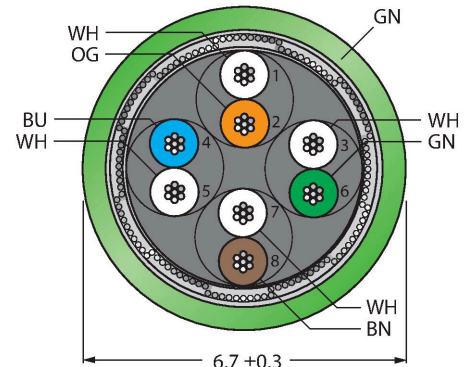

### Teknik Veriler

Tip	RJ45S-FKSDX-8814-10M
Tanit. no.	100022057
Konektör A	Dişi, M12 x 1
Pim sayısı	8
Kontaklar	Metal, CuZn, Altın kaplama
Contact carriers	plastik, TPU, Siyah
Connector body	plastik, TPU, Siyah
Kaplin somunu/vidası	Nikel kaplamalı pirinç, CuZn, nikel kaplama
Seal	plastik, FPM/FKM
Tightening torque (range)	0.8 ... 1 Nm (Karşı parçanın maks. tork değerine dikkat edin!)
Mekanik ömür	> 100 eşleşme döngüleri
Kirlilik derecesi	3
Koruma tipi	IP67, IP69K, yalnızca vidalı durumda
Konektör B	dişi konektör, M12 x 1
Kontaklar	Metal, CuZn, Altın kaplama
Contact carriers	plastik, TPU, Siyah
Connector body	Plastik, TPU, Siyah
Kaplin somunu/tespit vidası	Nikel kaplamalı pirinç, CuZn, nikel kaplama
Seal	plastik, FPM/FKM
Sıkma torku	0.8 ... 1 Nm (Karşı parçanın maks. tork değerine dikkat edin!)
Mekanik ömür	> 100 kontak dayanımı
Kirlilik derecesi	3
Koruma sınıfı	IP67, Yalnızca birbirine vidalanmış durumda

### Özellikler

- RJ45 erkek konektör, düz, 8 pimli
- M12 dişi priz, düz
- Ethernet kablosu: 8 pimli, AWG 26, CAT 6A
- Kılıf malzemesi: PUR
- Kılıf rengi: yeşil
- Kılıf çapı: 6,7 mm
- Eşli ve zırlı
- DIN EN 60811-404 uyarınca yağa dayanıklı (7 x 24 sa/90°C)
- UV dirençli
- IEC 60332-2 uyarınca alev geciktirici
- Onay: cULus
- RoHS uyumlu (2011/65/EC)
- Kablo uzunluğu: 10 m

## Teknik Veriler

Kablo	
Ağ protokolü	Ethernet
Kablo çapı	Ø 6.7 mm ±0.30
Cable length	10 m
Cable jacket	PUR, Yeşil
Koruyucu	evet
Kablo damarı yalıtımı	PE
Çekirdek kesit alanı	8 x 0.14 mm <sup>2</sup>
Bükülü tel düzenlemesi	0.16 mm
Kablo damarı renkleri	WH(OG) OG;WH(GN) GN;WH(BN) BN;WH(BU) BU
+20°C'de elektriksel özellikler	
Test voltajı	700 V
Akım	0.5 A
Mekanik ve kimyasal özellikler	
Statik Bükme yarıçapı	≥ 5 x Ø
Bükülme yarıçapı (esnek kullanım)	≥ 10 x Ø
Ambient temperature range (stationary)	-40...+80 °C
Hareket halinde	-40...+80 °C
Diğer Özellikler	
Çekme zinciri kullanımına uygundur	evet
PVC içermez	evet
UV dirençli	evet
Yağa dayanıklı	evet
Alev geciktirici	evet
Onaylar	cULus